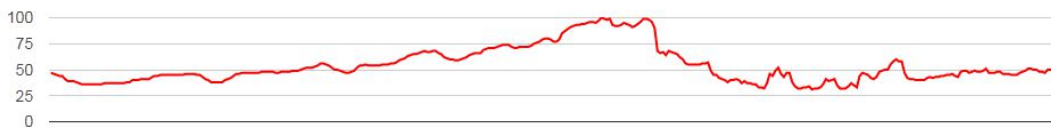

# VTT - St Cyr en Bourg - 25 km

Dénivelé négatif cumulé : 91 m | Dénivelé positif cumulé : 94 m

Dénivelé global : 3 m

Altitude de départ : 47 m | Altitude d'arrivée : 50 m

Altitude Maxi : 100 m | Altitude Mini : 31 m