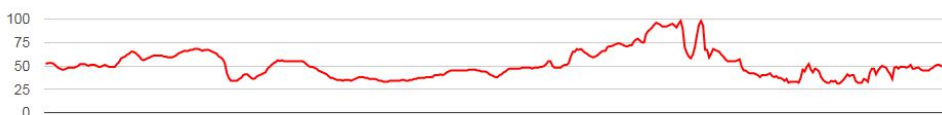

VTT - St Cyr en Bourg - 28 km

Dénivelé négatif cumulé : 183 m | Dénivelé positif cumulé : 180 m

Dénivelé global : -3 m

Altitude de départ : 52 m | Altitude d'arrivée : 49 m

Altitude Maxi : 98 m | Altitude Mini : 31 m