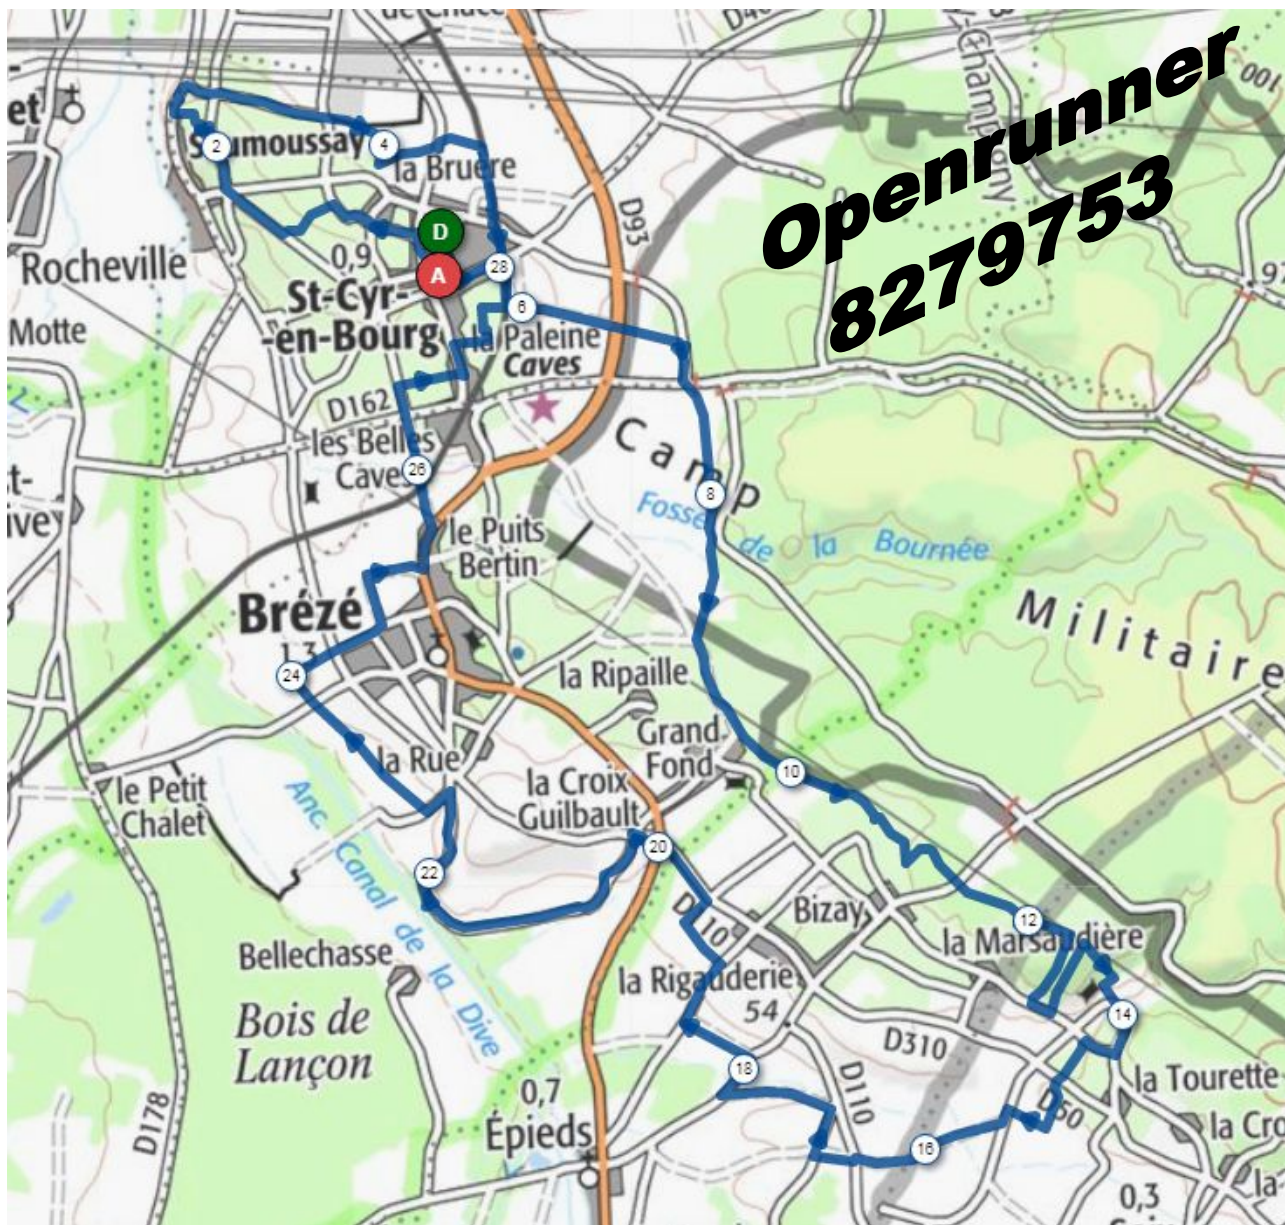

VTT - St Cyr en Bourg - 28 km

Dénivelé négatif cumulé : 183 m | Dénivelé positif cumulé : 180 m

Dénivelé global : -3 m

Altitude de départ : 52 m | Altitude d'arrivée : 49 m

Altitude Maxi : 98 m | Altitude Mini : 31 m