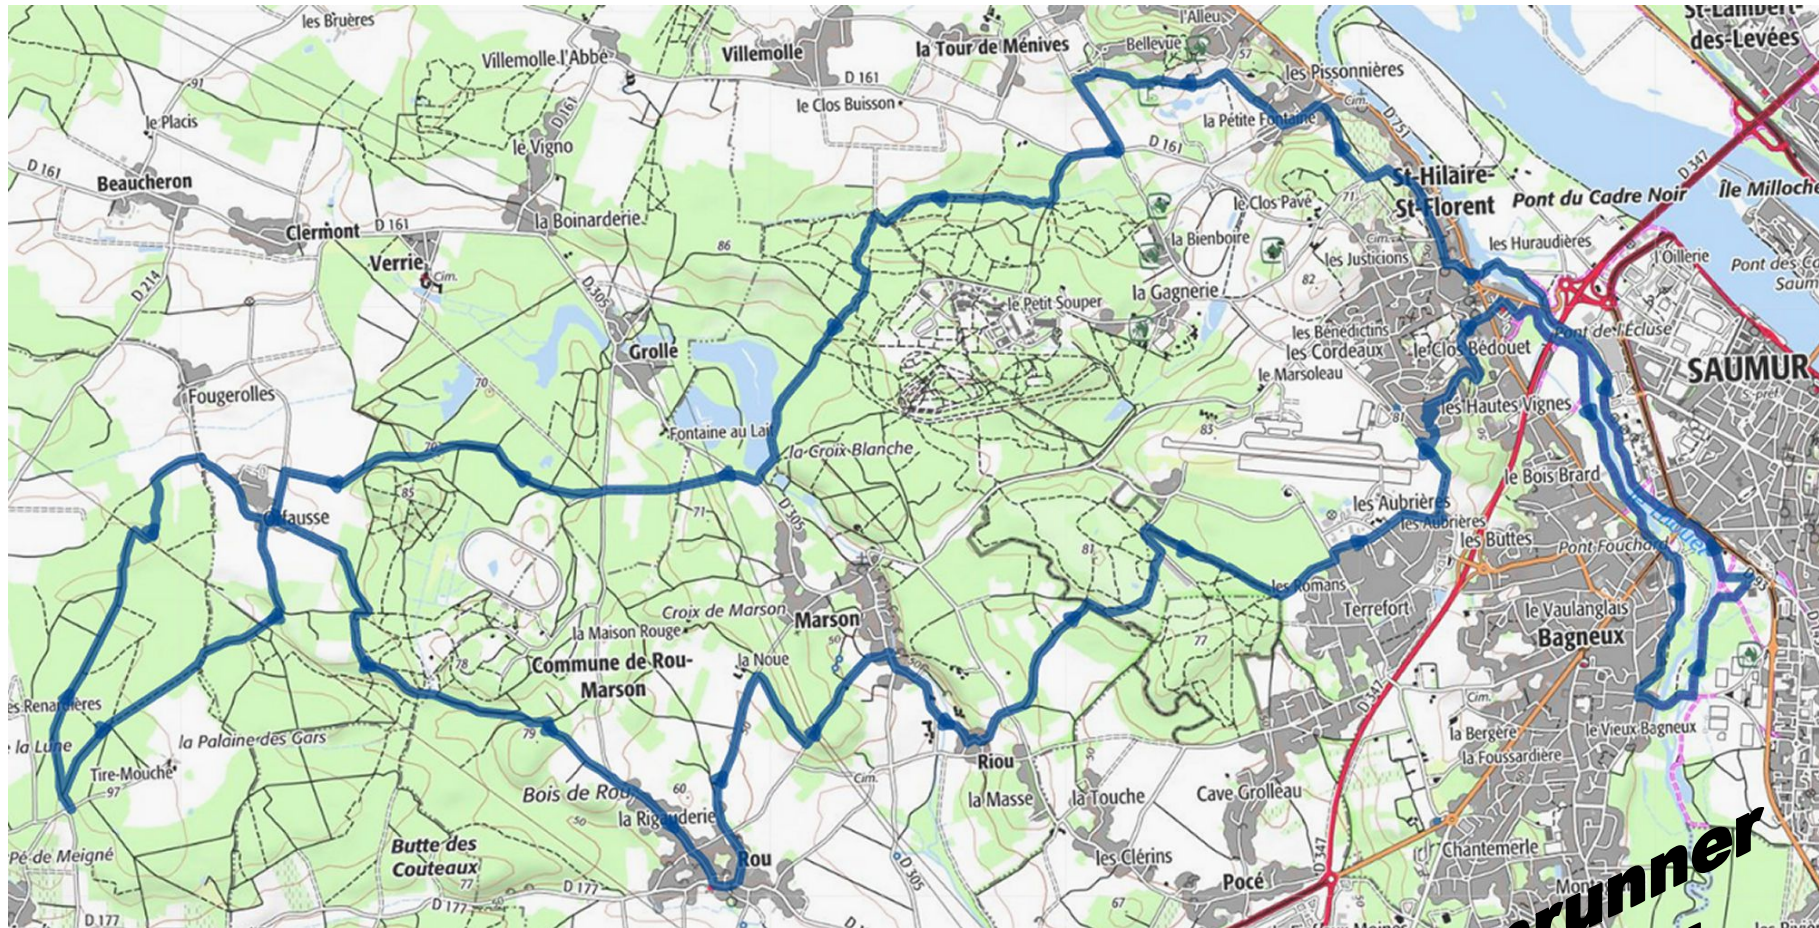

# VTT - Saumur - ENE - La Saucie - Marson - 35 km

Cyclisme - VTT  
Saumur -> Saumur  
| 35.594 km, 341 m, 340 m, 25 m, 101 m

**Openrunner**  
**8260554**