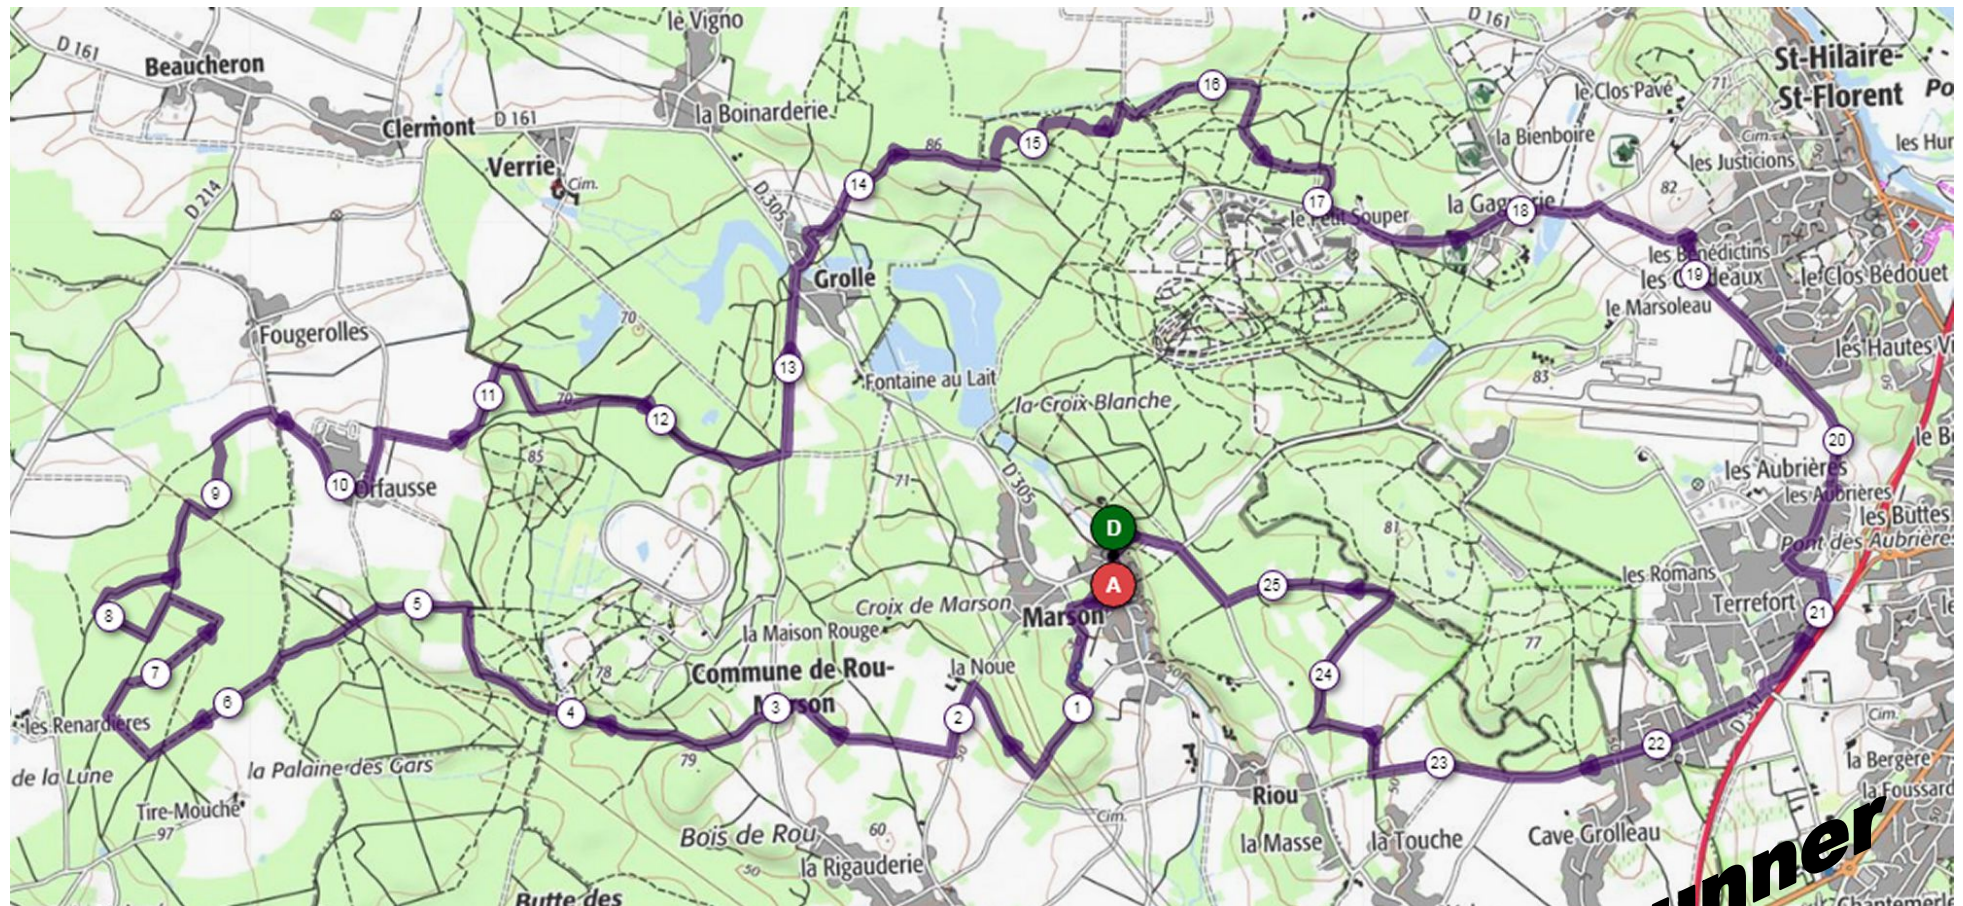

# VTT - Rou Marson - P 9 - 25 km

Cyclisme - VTT

Rou-Marson -> Rou-Marson

25.891 km, 232 m, 232 m, 47 m, 101 m

**Openrunner**  
**8429368**