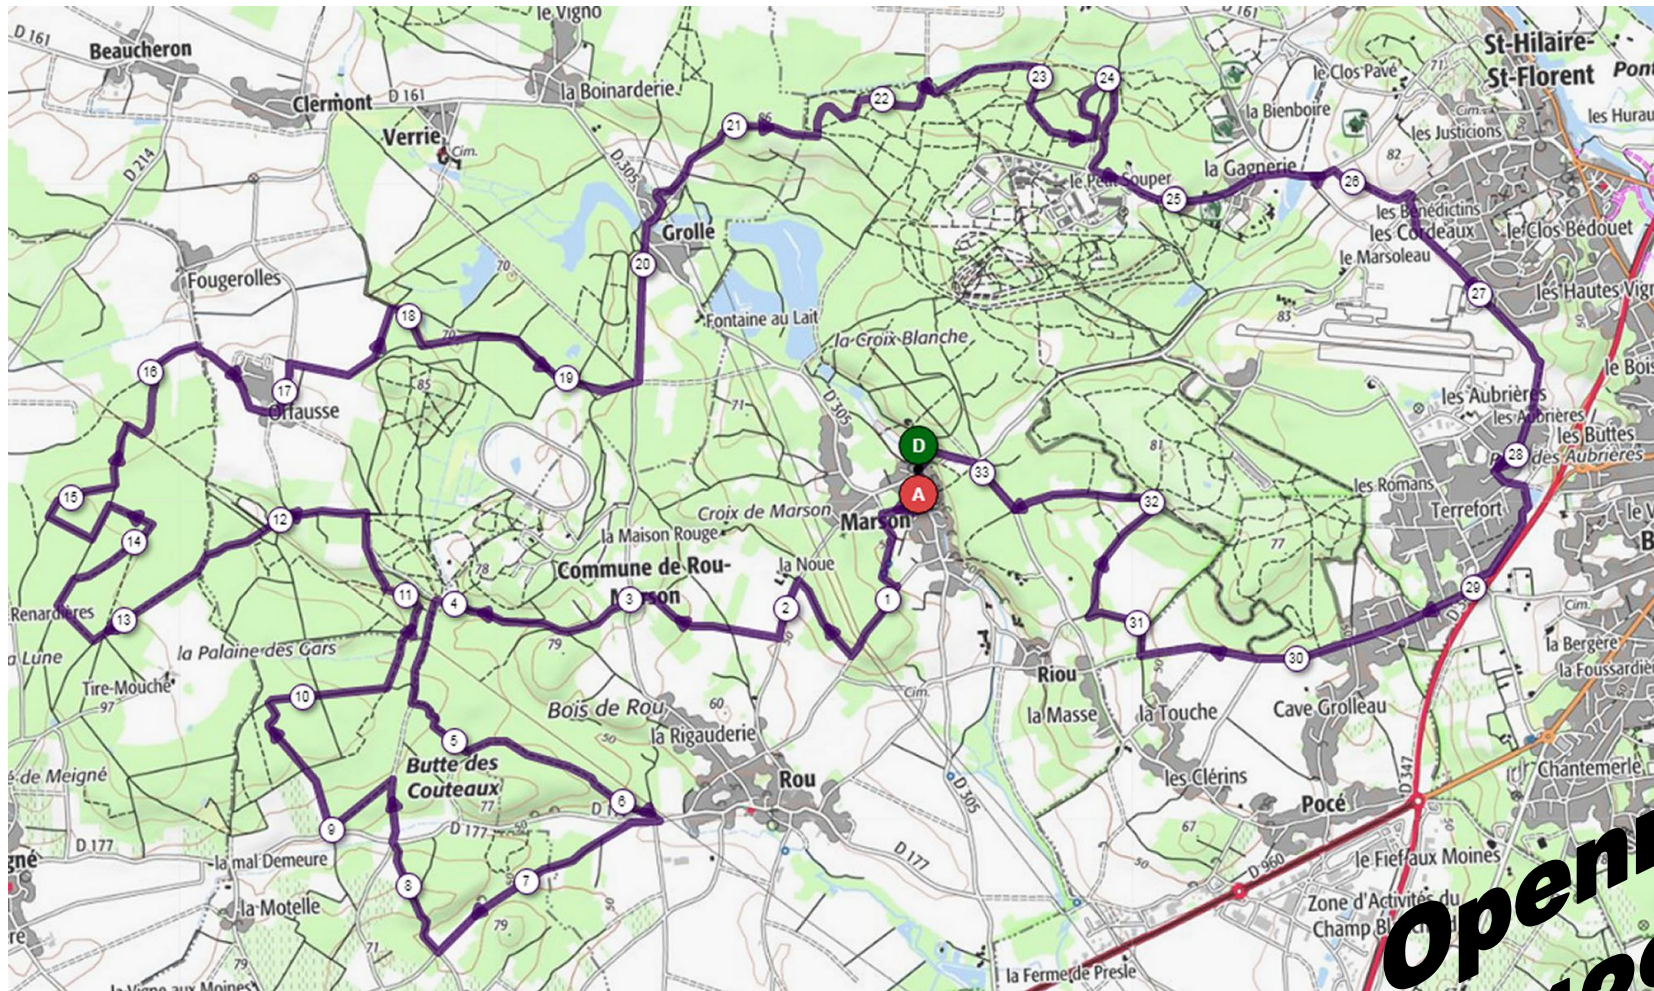

VTT - Rou Marson - P 8 - 33 km

Cyclisme - VTT

Rou-Marson -> Rou-Marson

33.409 km, 330 m, 330 m, 40 m, 100 m

Openrunner
8429354