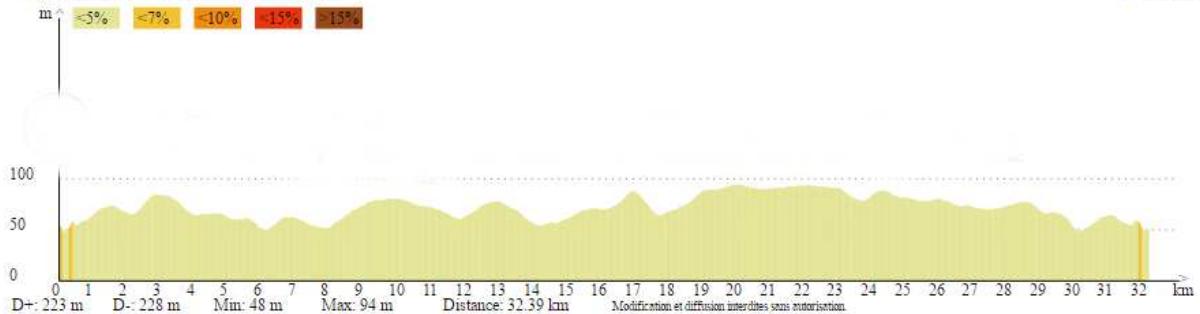

ROU-MARSON [VTT - Rou Marson - P3 - 32km]

ROU-MARSON