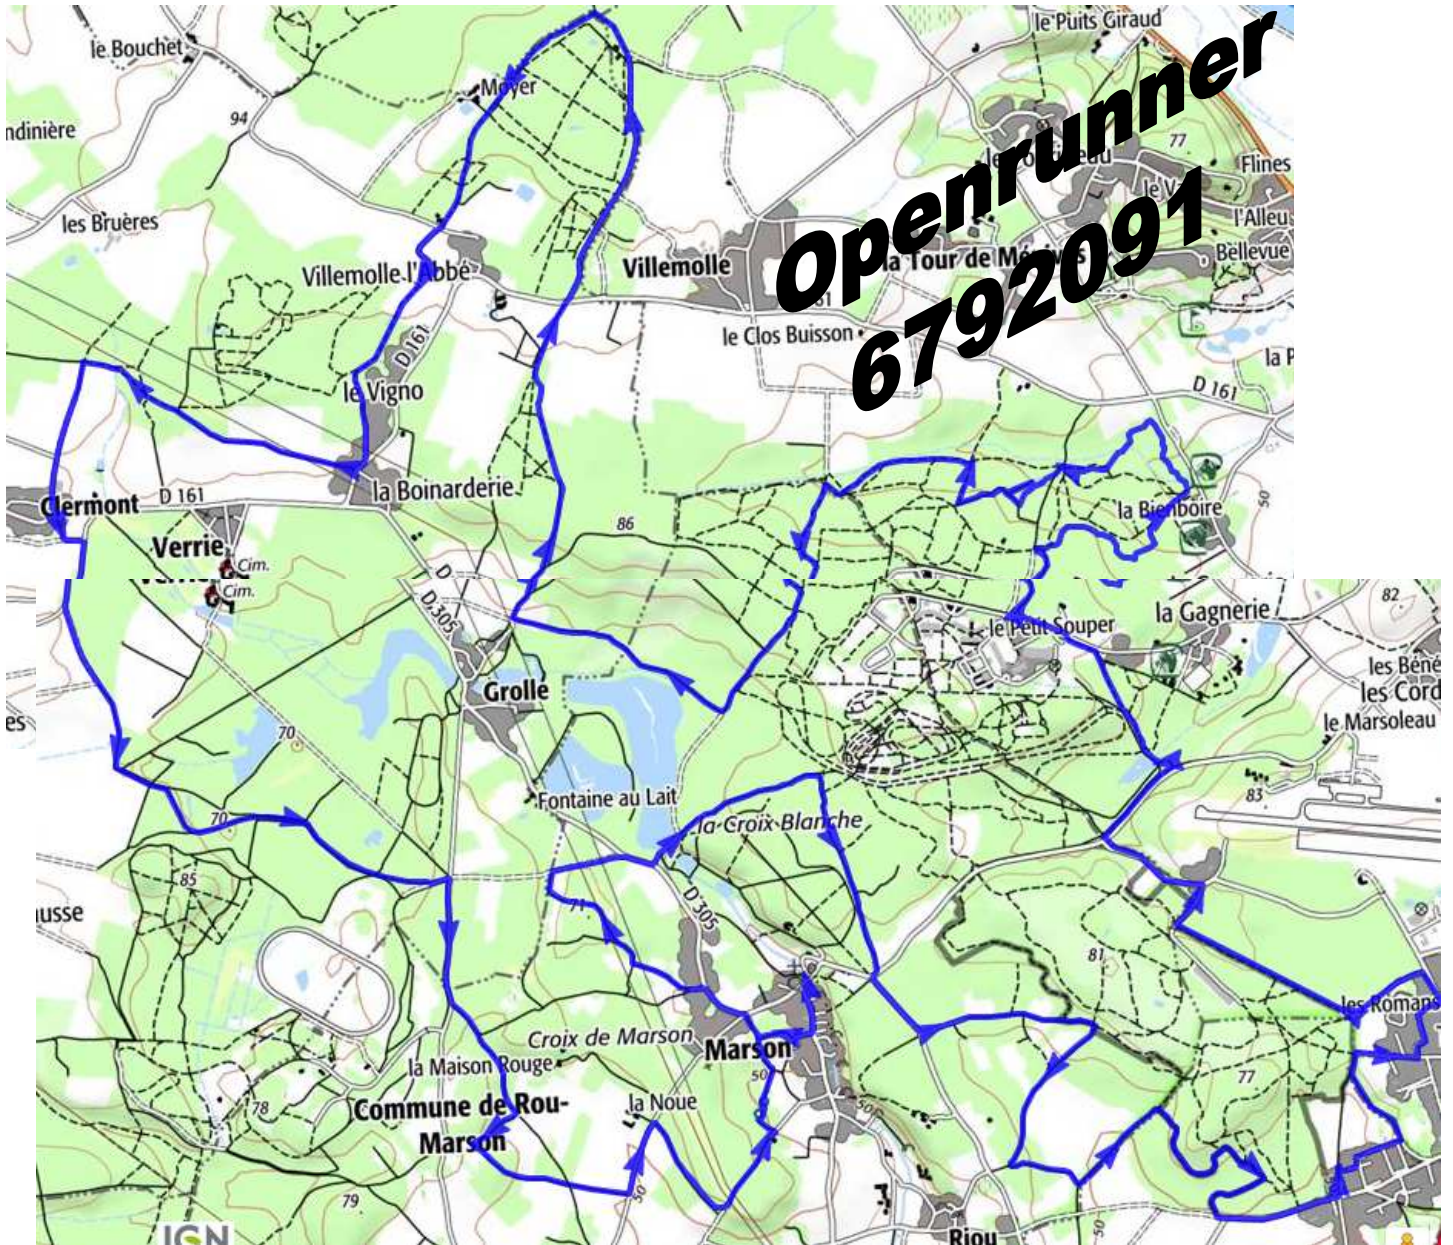

VTT - Rou Marson - P3 - 32 km

Départ Parking Château de Marson