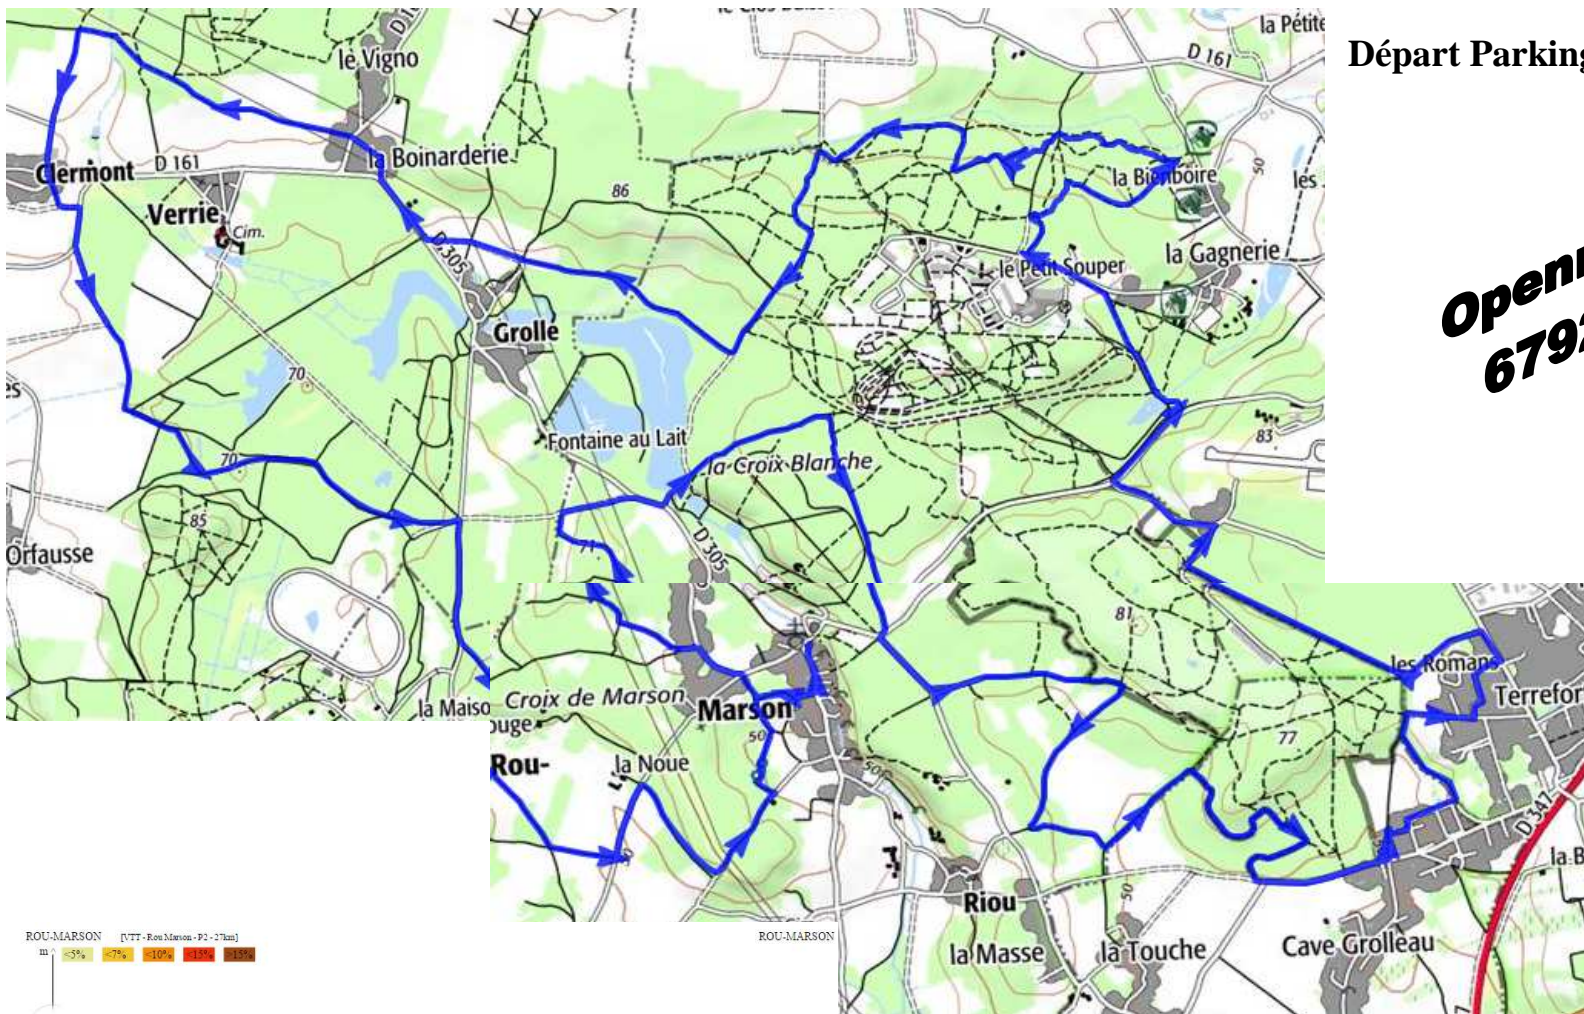

# VTT - Rou Marson - P2 - 27 km

Départ Parking Château de Marson

**Openrunner  
6792033**