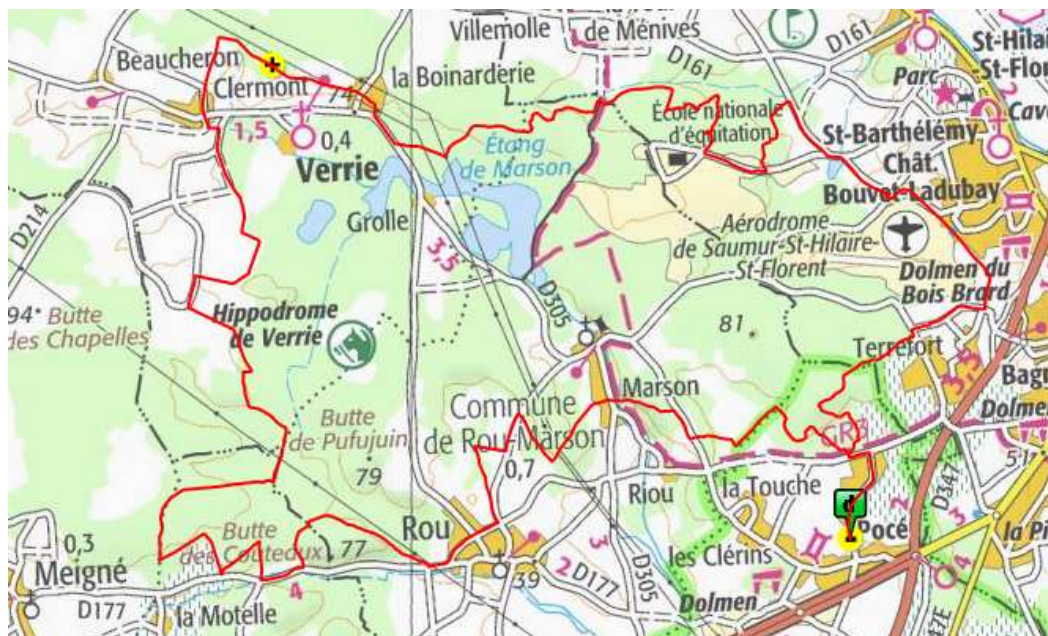

VTT - Pocé Gr 2 - 29 km

Openrunner
5727534