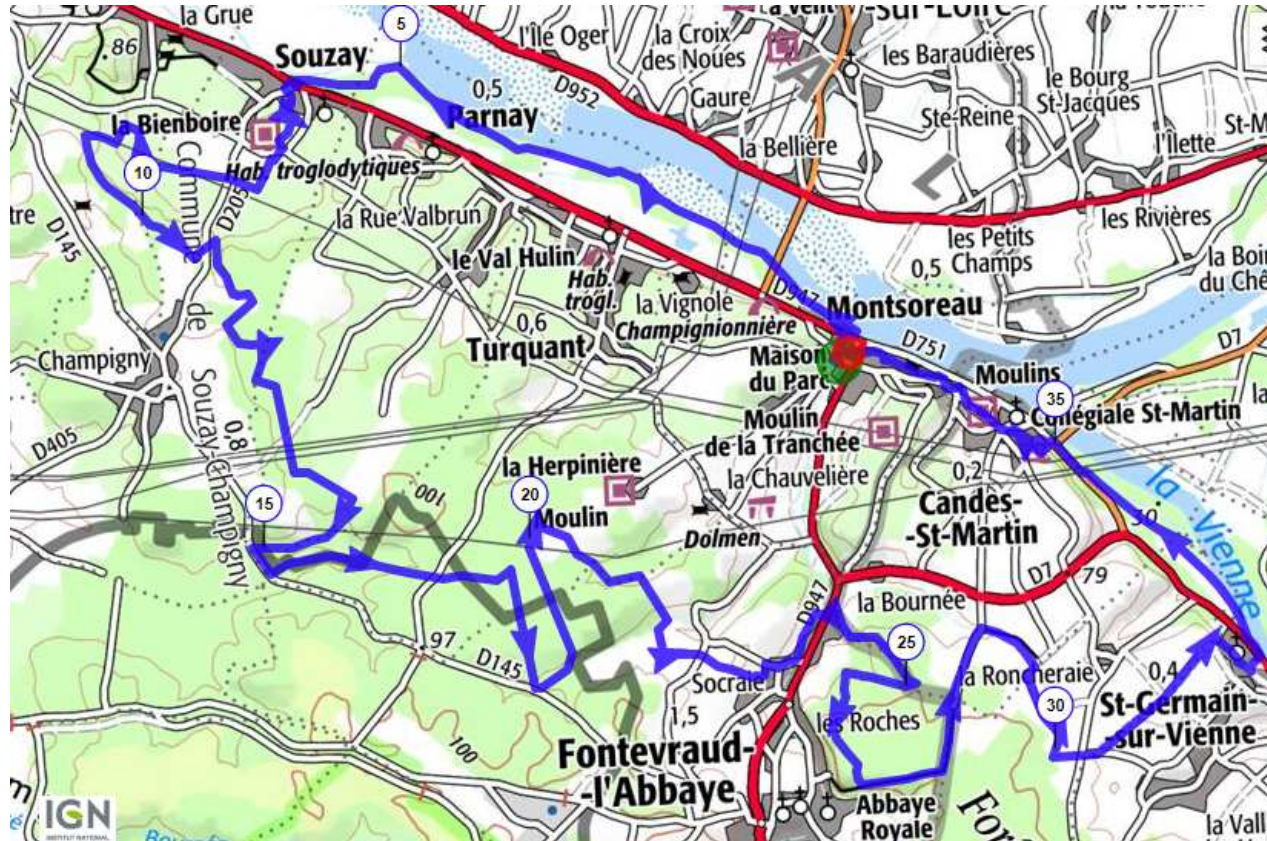

VTT - Montsoreau - Parcours 7 - 37,5 km

Rapidos le 6 décembre 2017

Openrunner
8157521

Dénivelé négatif cumulé : 335 m | Dénivelé positif cumulé : 334 m
Dénivelé global : -1 m
Altitude de départ : 33 m | Altitude d'arrivée : 32 m
Altitude Maxi : 110 m | Altitude Mini : 27 m