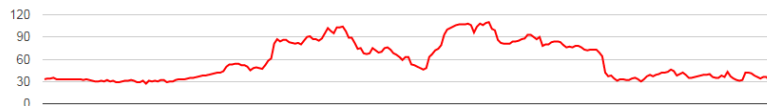

VTT - Montsoreau - Parcours 6 - 30 km

Peinardos le 6 décembre 2017

Openrunner
8157508

Dénivelé négatif cumulé : 216 m | Dénivelé positif cumulé : 216 m
Dénivelé global : 0 m
Altitude de départ : 33 m | Altitude d'arrivée : 33 m
Altitude Maxi : 110 m | Altitude Mini : 27 m