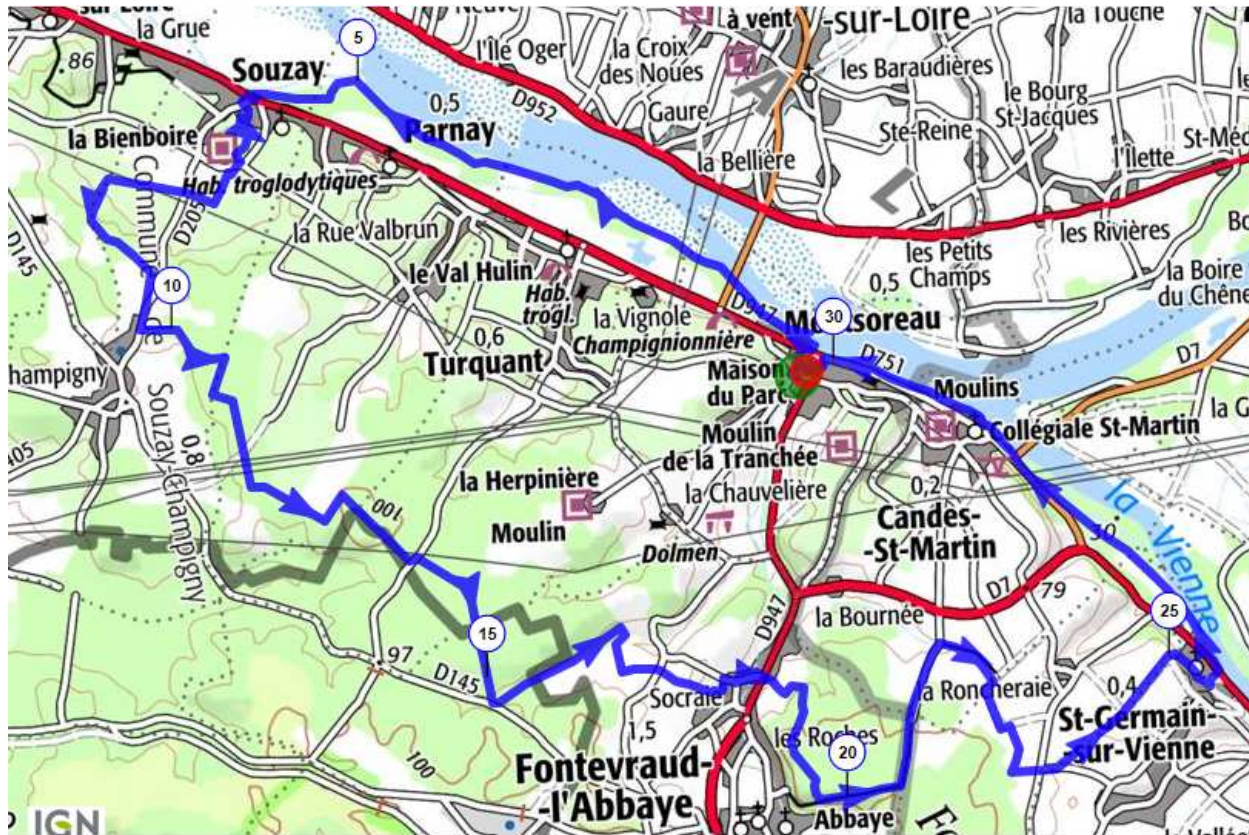

VTT - Montsoreau - Parcours 6 - 30 km

Peinardos le 6 décembre 2017

Openrunner
8157508

Dénivelé négatif cumulé : 216 m | Dénivelé positif cumulé : 216 m
Dénivelé global : 0 m
Altitude de départ : 33 m | Altitude d'arrivée : 33 m
Altitude Maxi : 110 m | Altitude Mini : 27 m