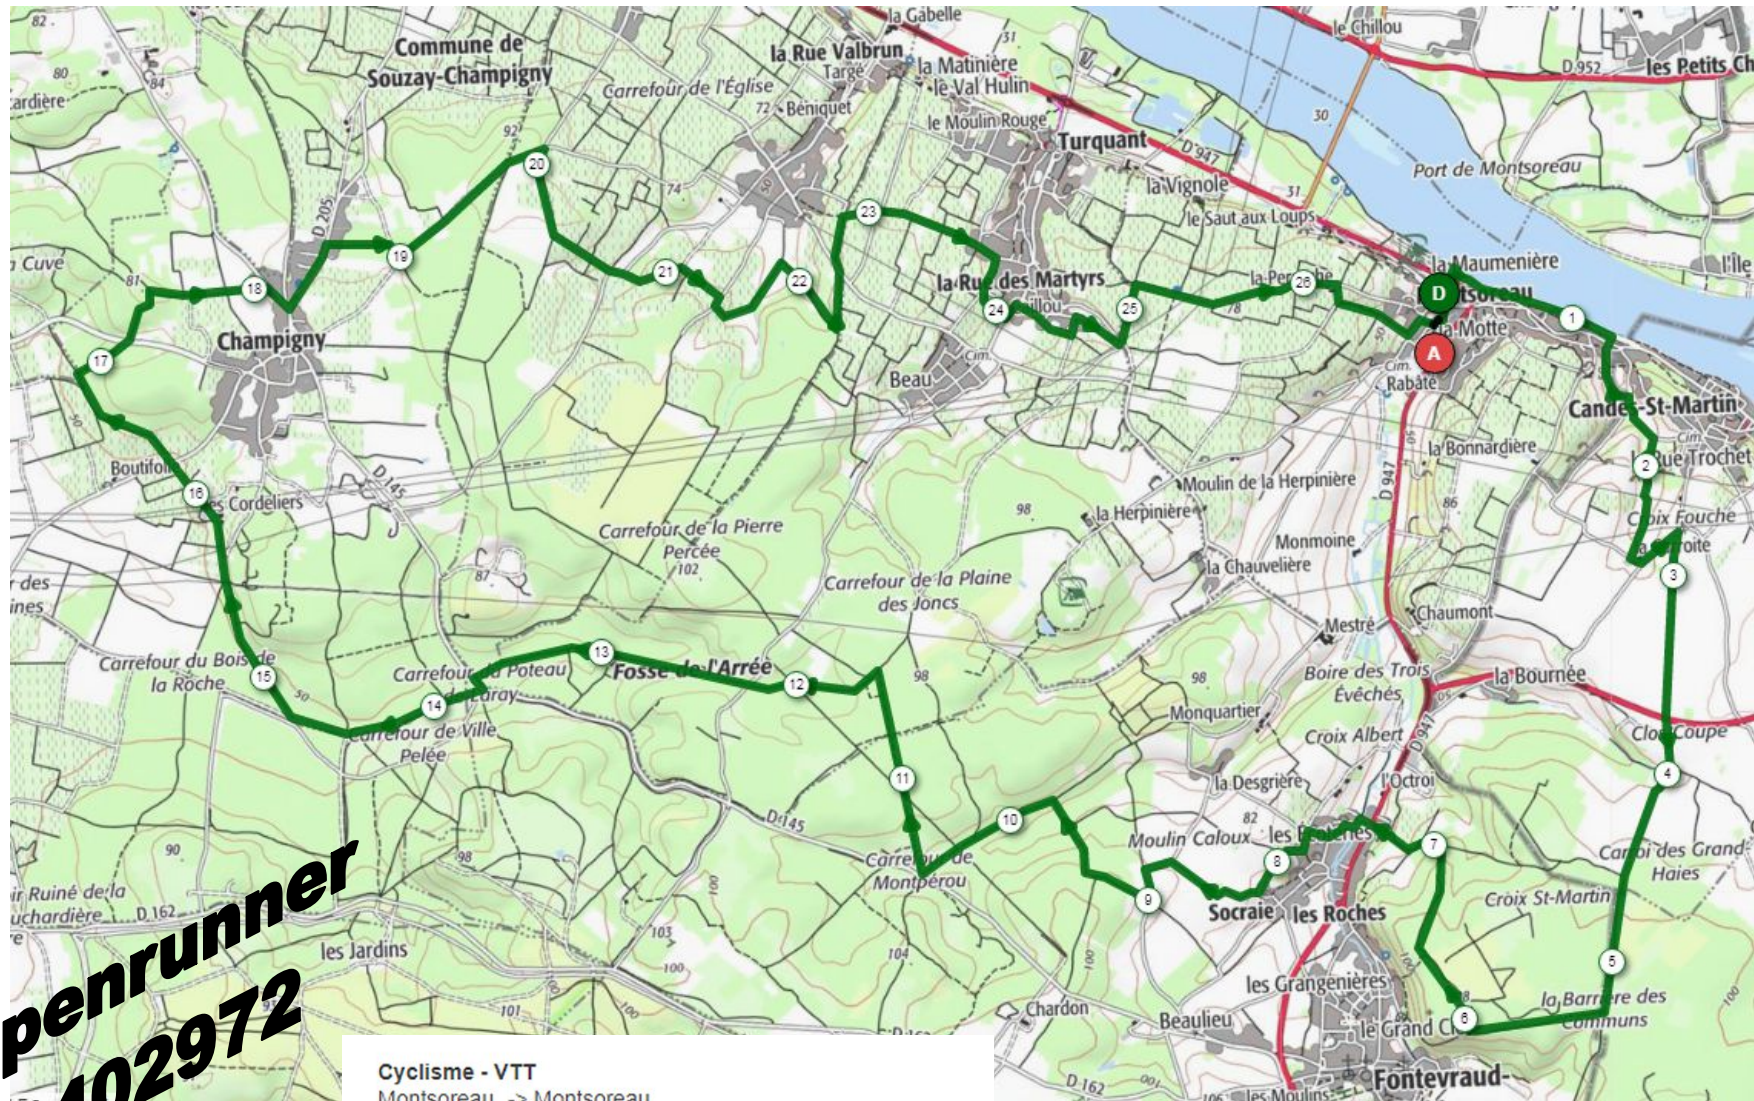

# VTT - Montsoreau - P 10 - 26 km

**Openrunner**  
**8402972**

Cyclisme - VTT  
Montsoreau -> Montsoreau  
26.823 km, 302 m, 302 m, 30 m, 111 m