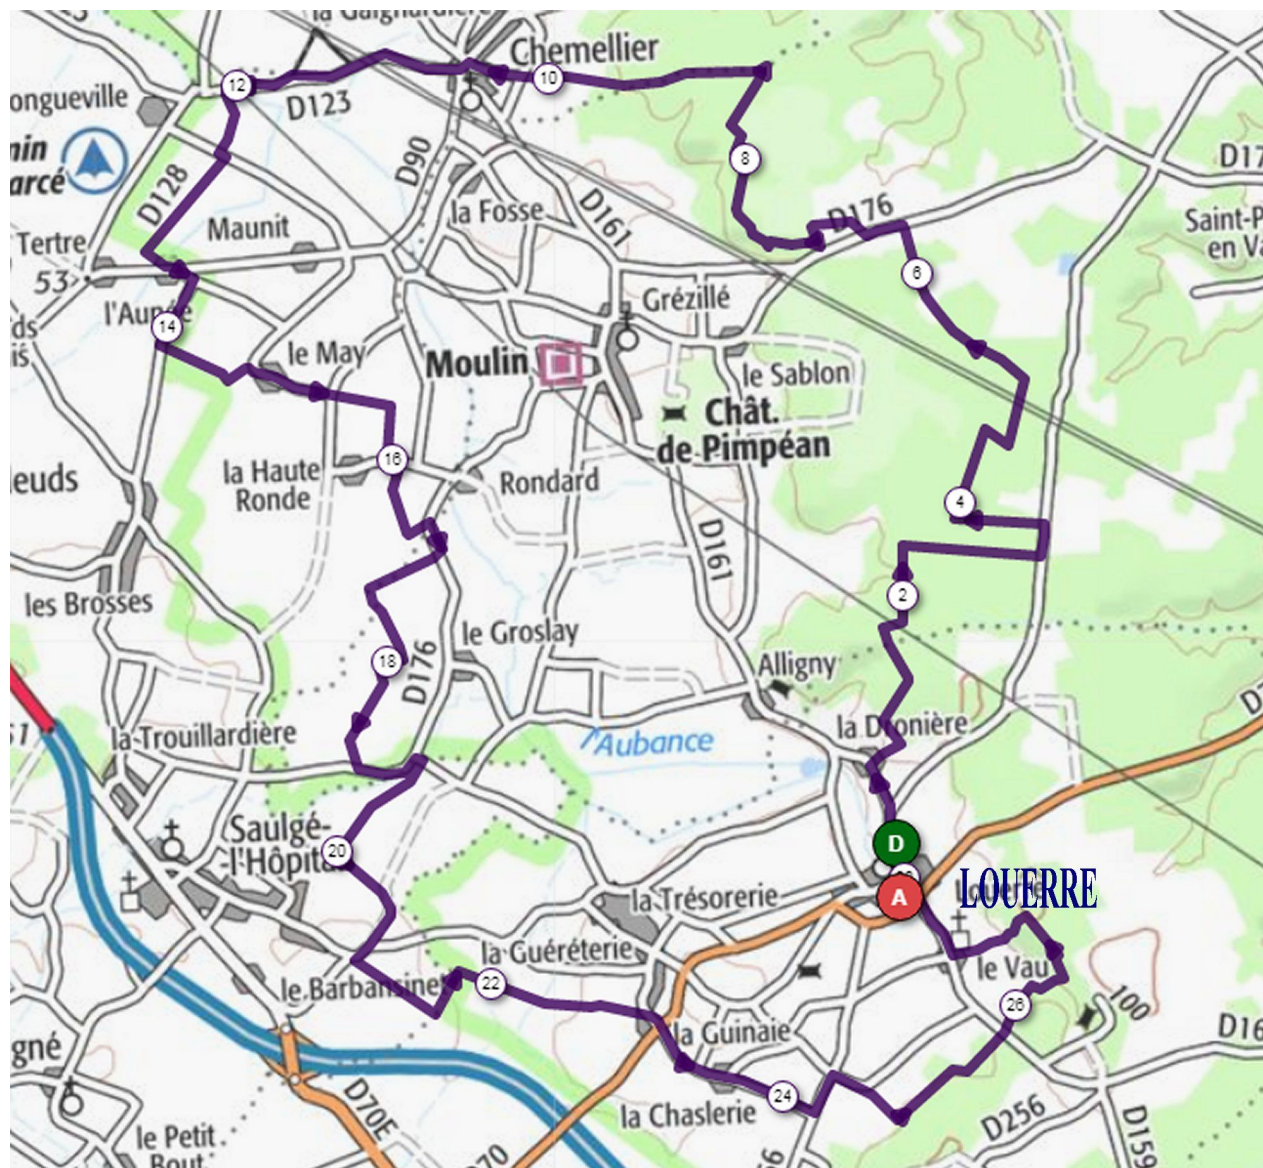

# VTT - Louerre - P4 - 28 km

**Openrunner**  
**8463457**

Cyclisme - VTT

Louerre -> Louerre

28.055 km, 138 m, 139 m, 43 m, 100 m