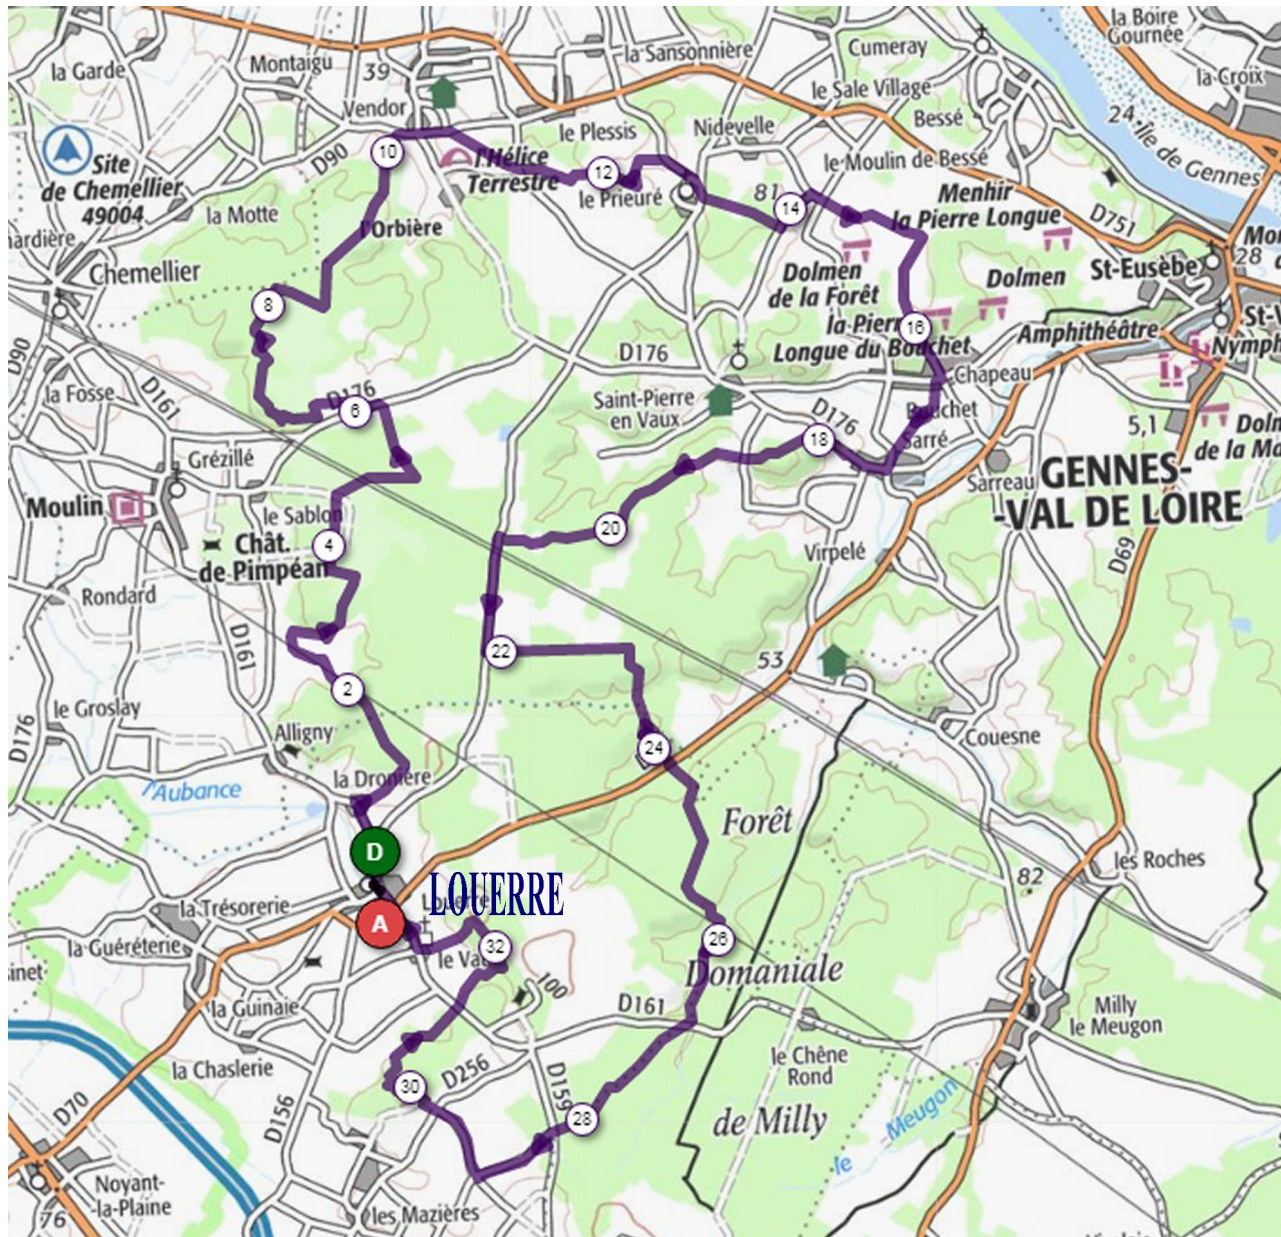

# VTT - Louerre - P3 - 33 km

**Openrunner**  
**8463422**

Cyclisme - VTT

Louerre -> Louerre

33.457 km, 266 m, 266 m, 42 m, 101 m