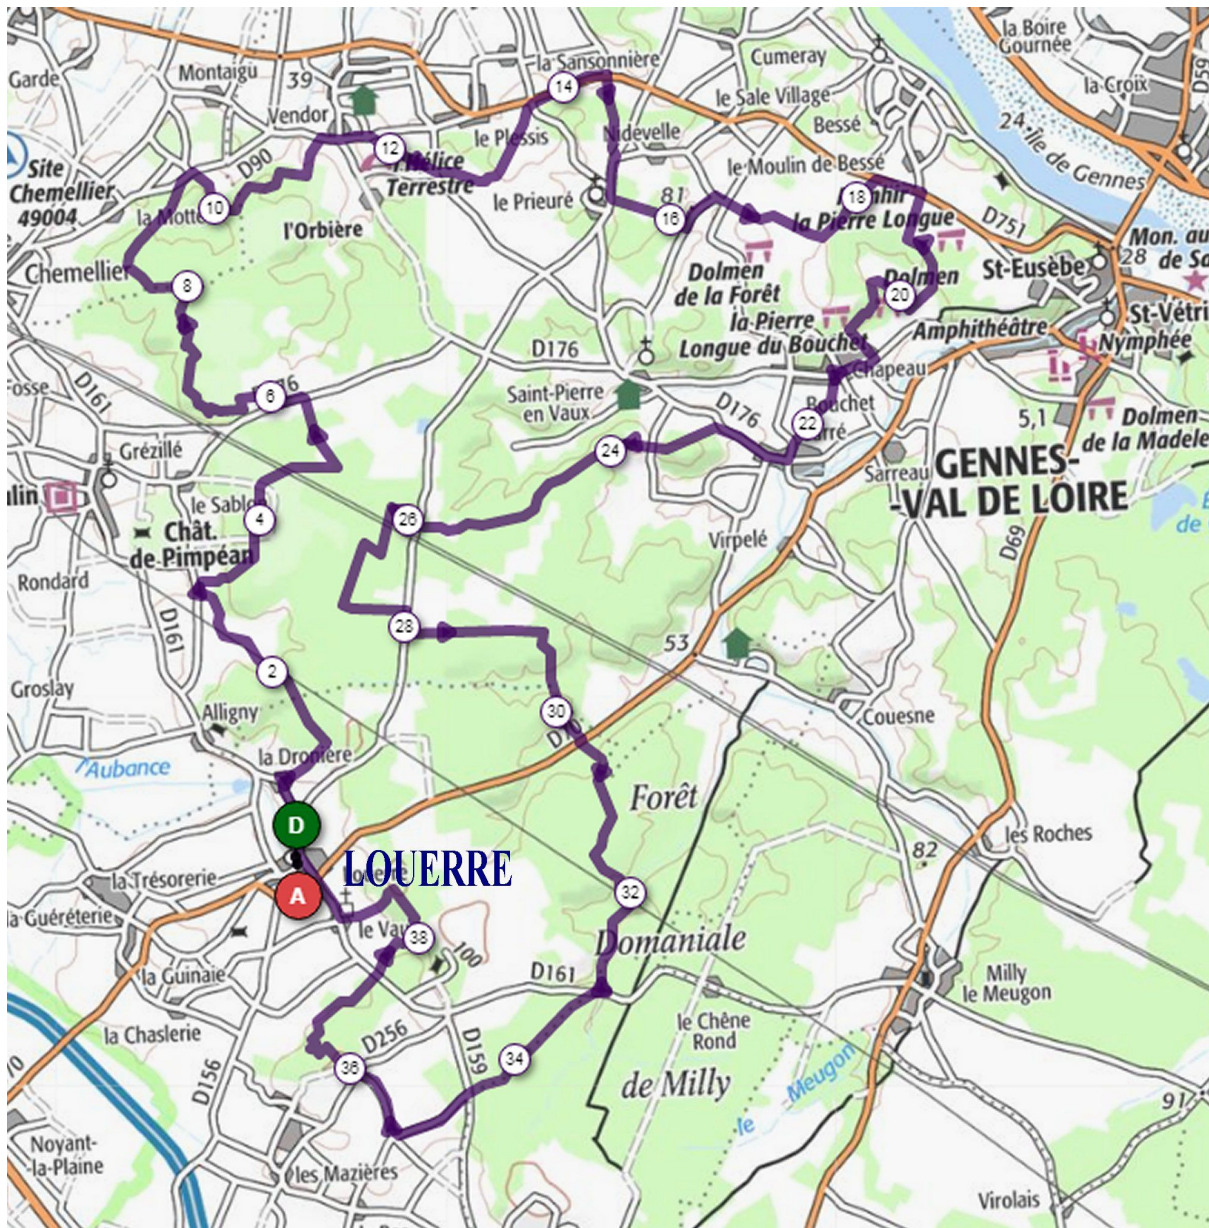

VTT - Louerre - P2 - 39 km

Openrunner
8463386

Cyclisme - VTT

Louerre -> Louerre

→ 39.757 km, ↑ 423 m, ↓ 423 m ▲ 42 m ▲ 102 m