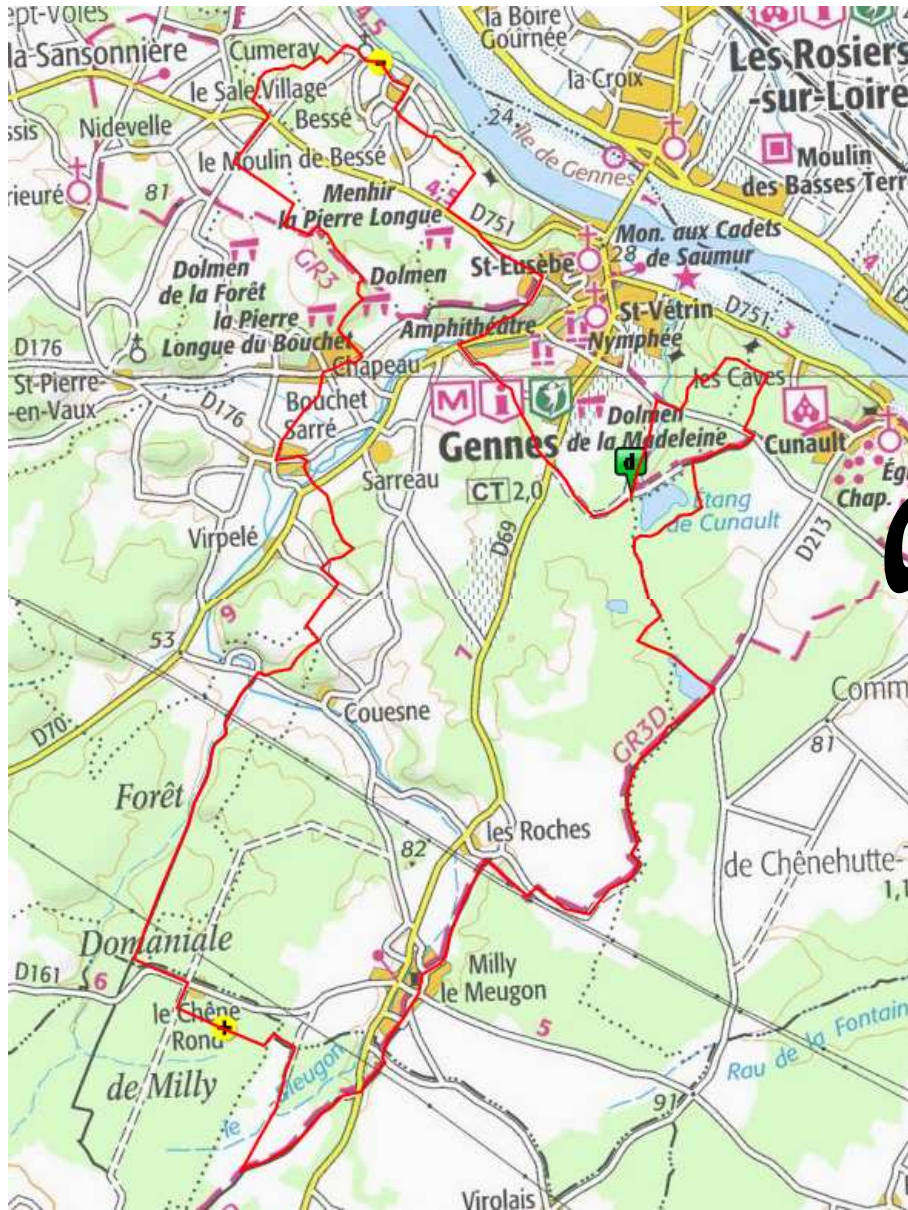

VTT - Etang de Joreau - Gr 1 - 34 km

Openrunner
5642772