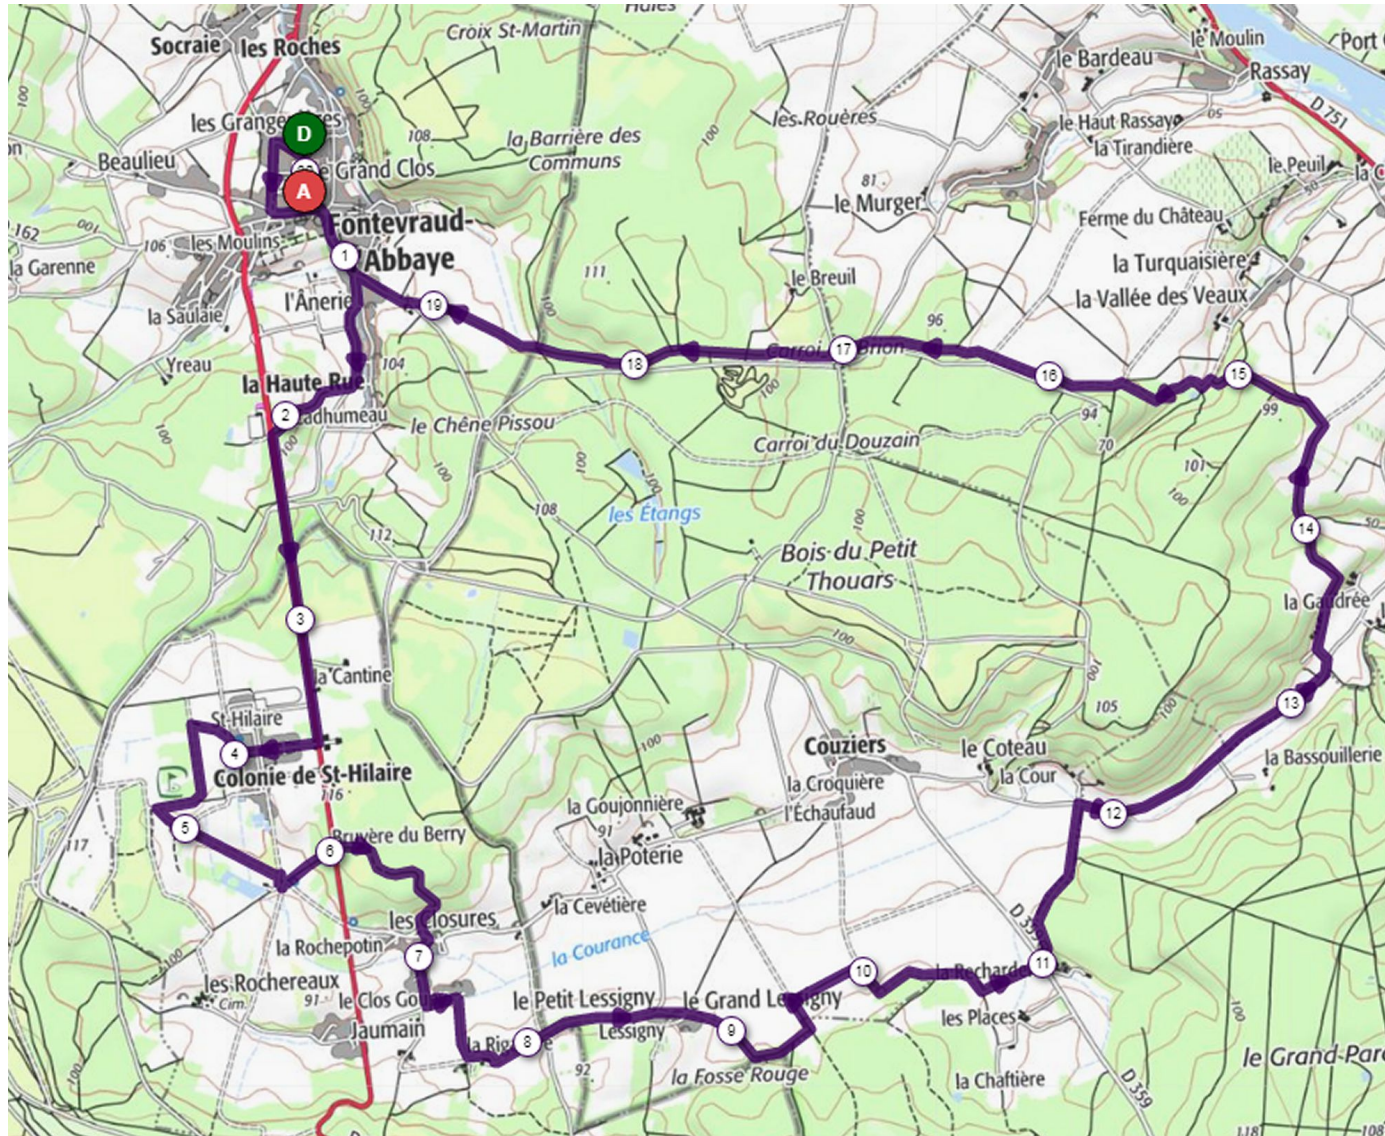

# VTT - Fontevraud - 7 - 20 km

**Openrunner**  
**8537733**

Cyclisme - VTT  
Fontevraud-l'Abbaye -> Fontevraud-l'Abbaye  
20.053 km, 215 m, 215 m, 45 m, 121 m