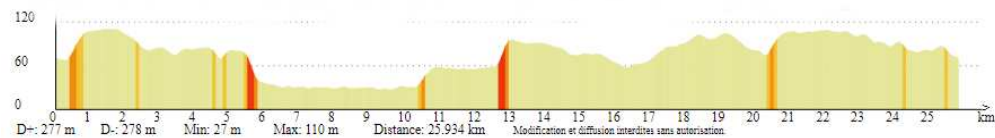

VTT - Fontevraud 4 - 25 km

Openrunner 8105853

Fontevraud-l'Abbaye [VTT - Fontevraud 4 - 25 km]

Fontevraud-l'Abbaye