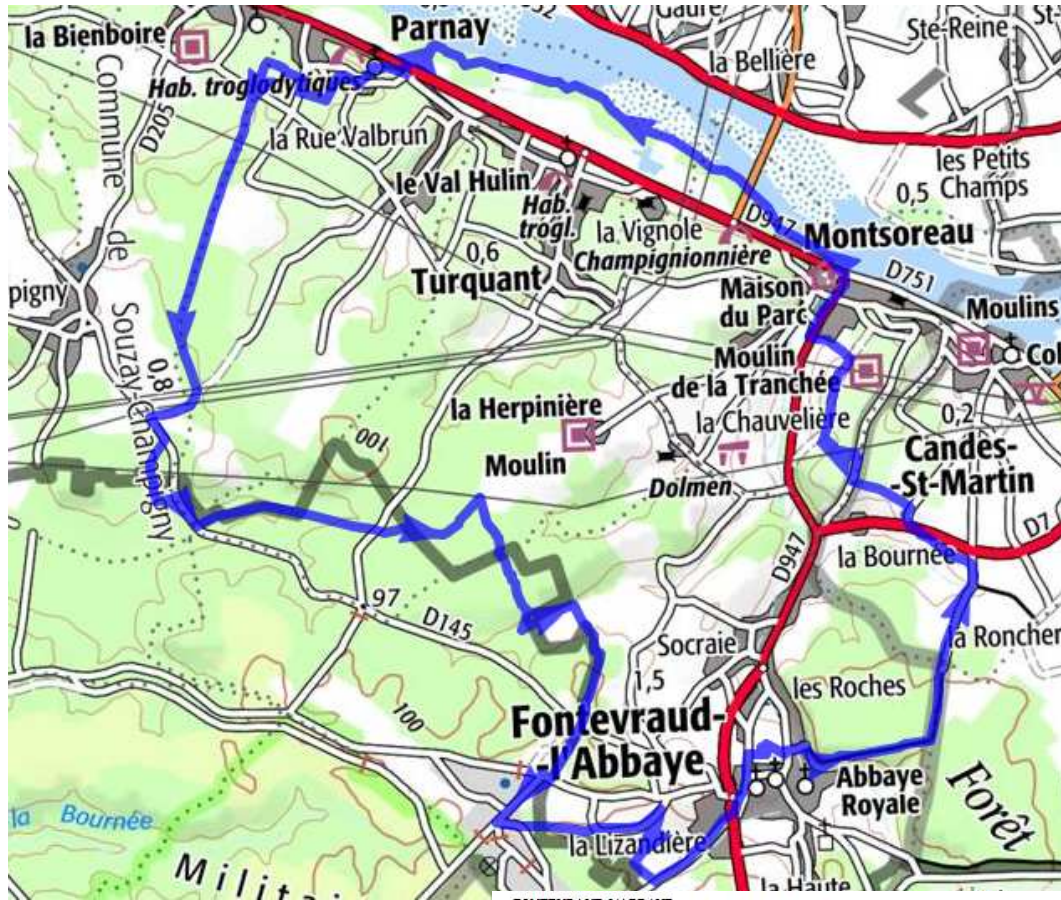

VTT - Fontevraud 4 - 25 km

Openrunner 8105853

Fontevraud-l'Abbaye [VTT - Fontevraud 4 - 25 km]

Fontevraud-l'Abbaye