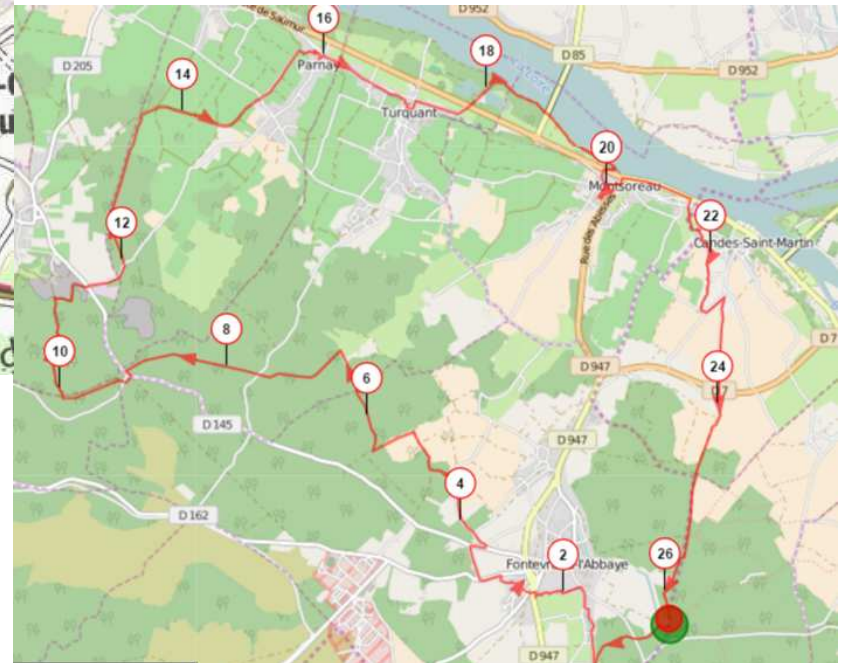

# VTT - Fontevraud - 26 km

**Openrunner**  
**5736768**

FONTEVRAUD-L'ABBAYE [VTT - Montsoreau Gr 2 - 26 km]

FONTEVRAUD-L'ABBAYE