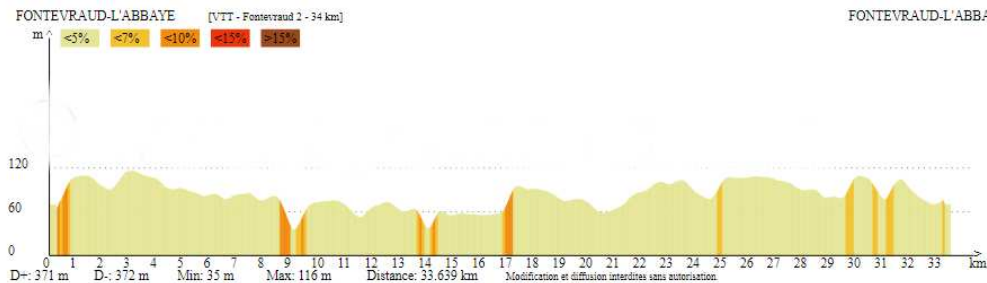

VTT - Fontevraud 2 - 34 km

Openrunner 8105817

FONTEVRAUD-L'ABBAYE