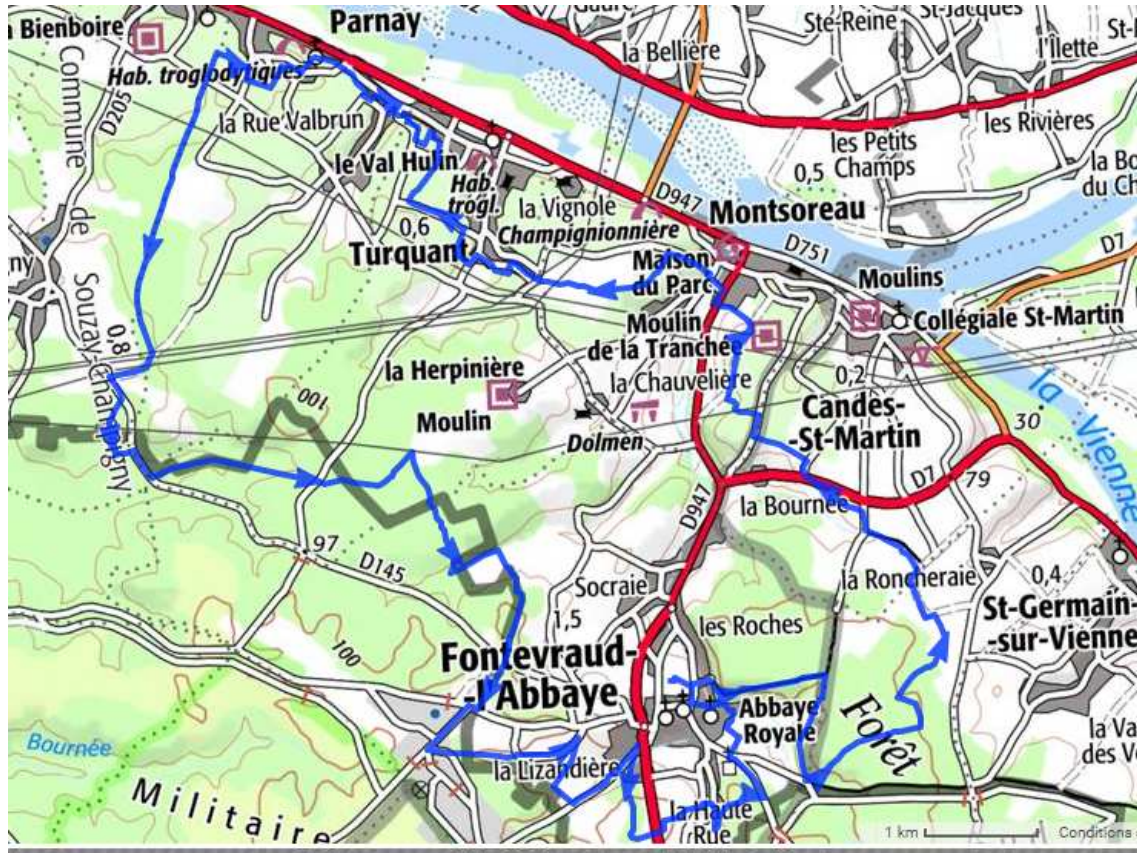

VTT - Fontevraud 2 - 34 km

Openrunner 8105817

FONTEVRAUD-L'ABBAYE