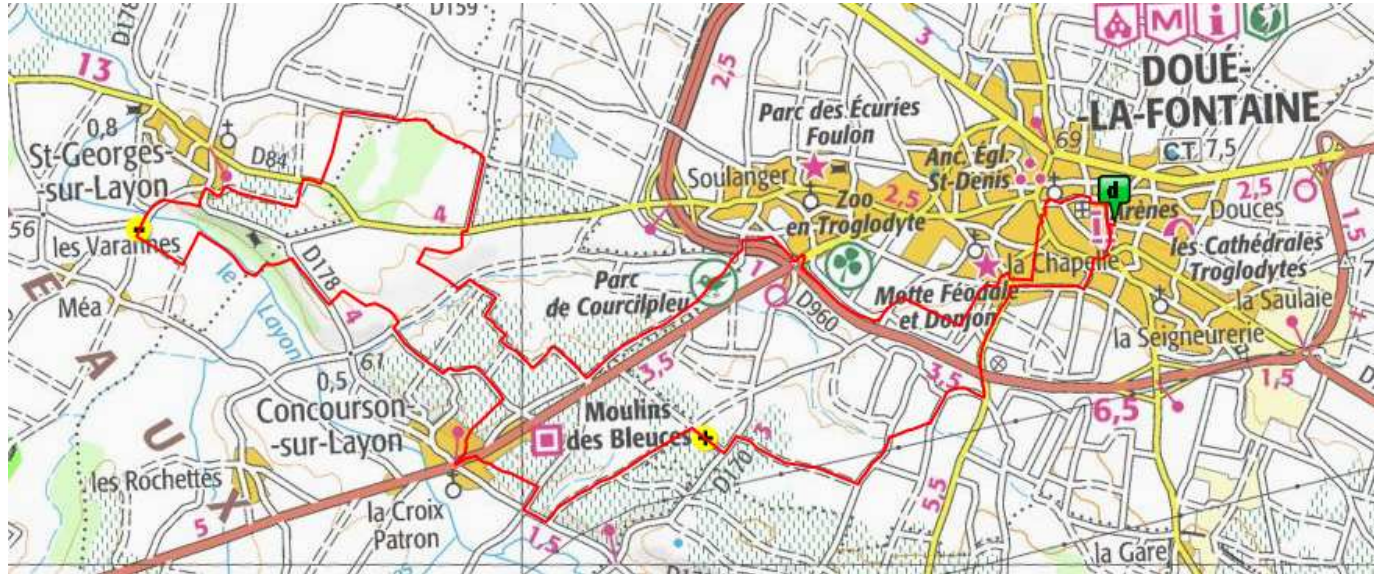

VTT - Doué la Fontaine - Variante 3 - 27 km

Openrunner
5828365