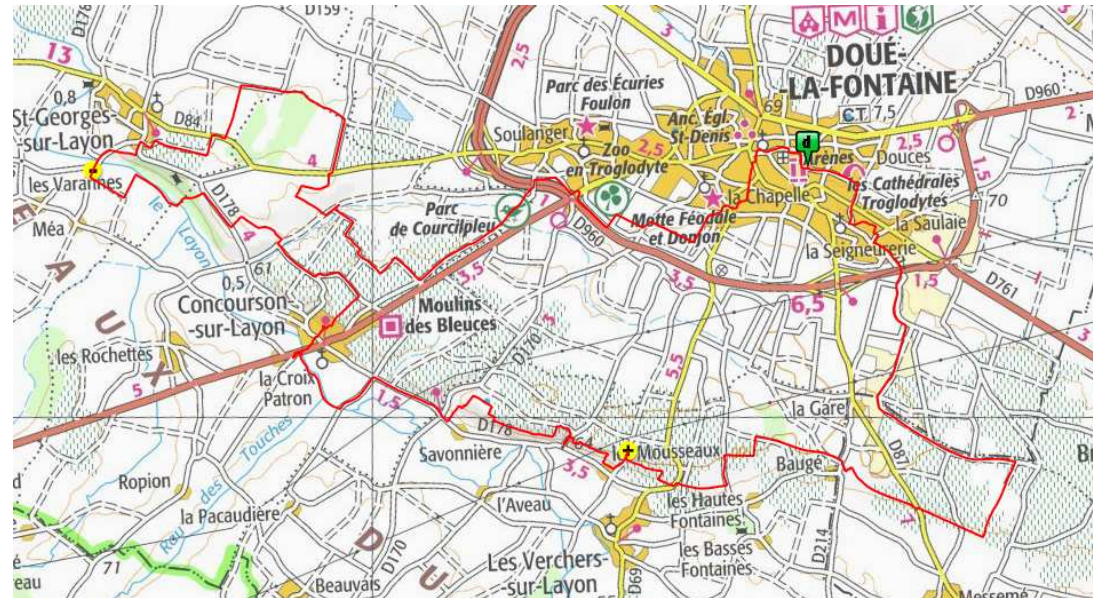

# VTT - Doué la Fontaine - Variante 2 - 37 km

**Openrunner**  
**5828282**