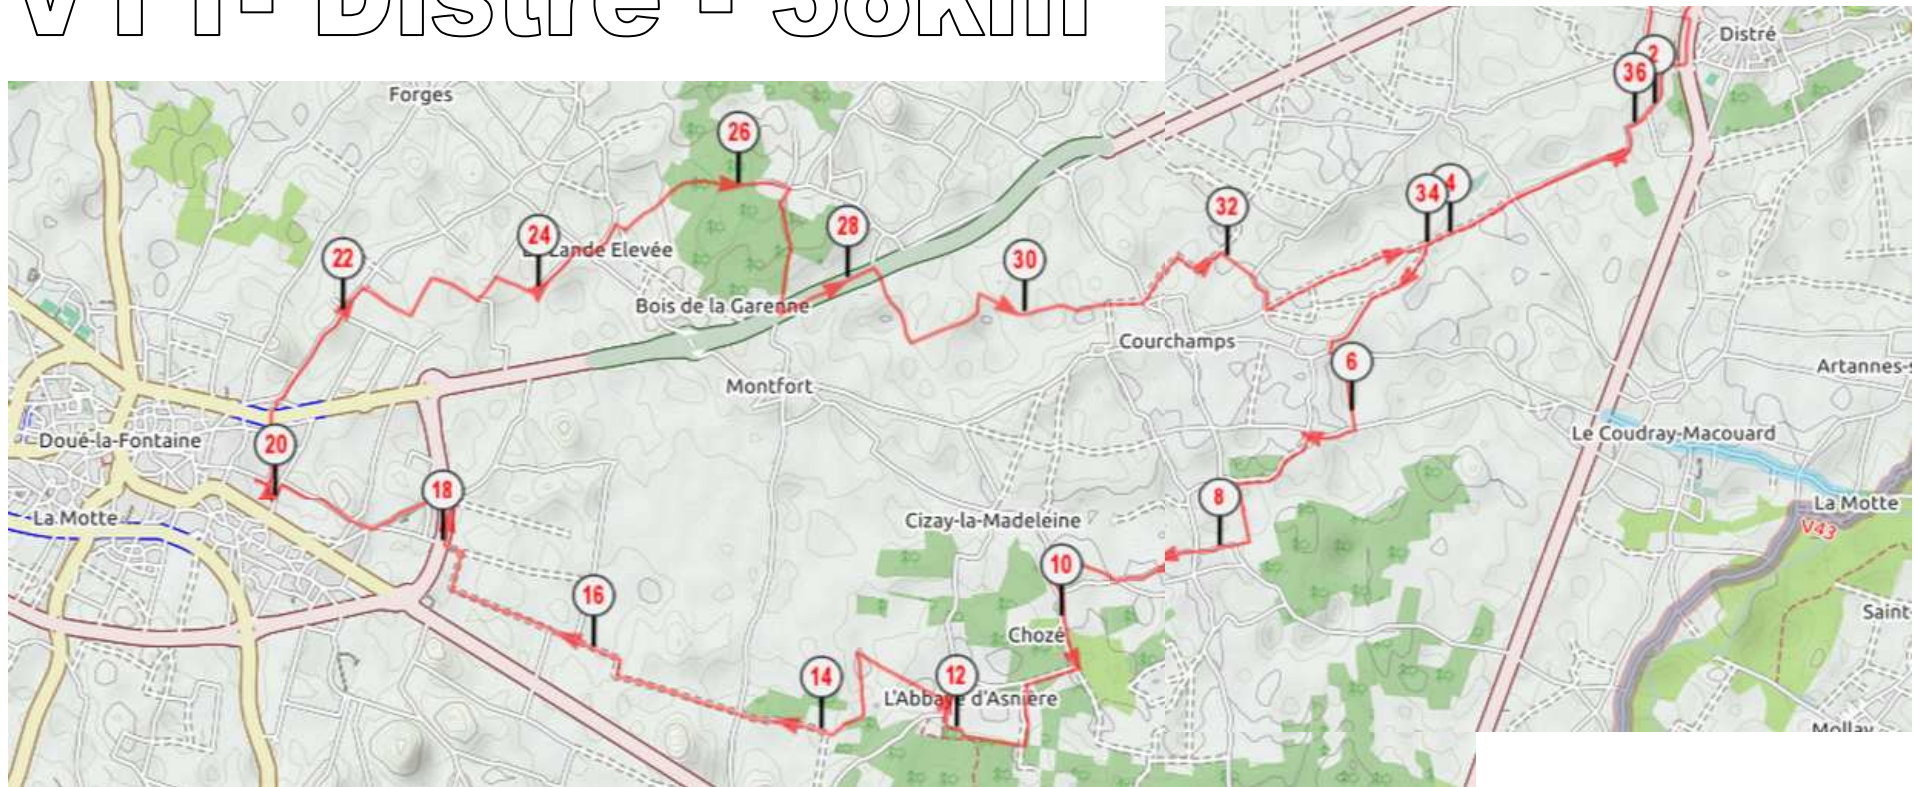

VTT- Distré - 38km

Départ / Arrivée Parking de Bricoman

Openrunner
528 30 67