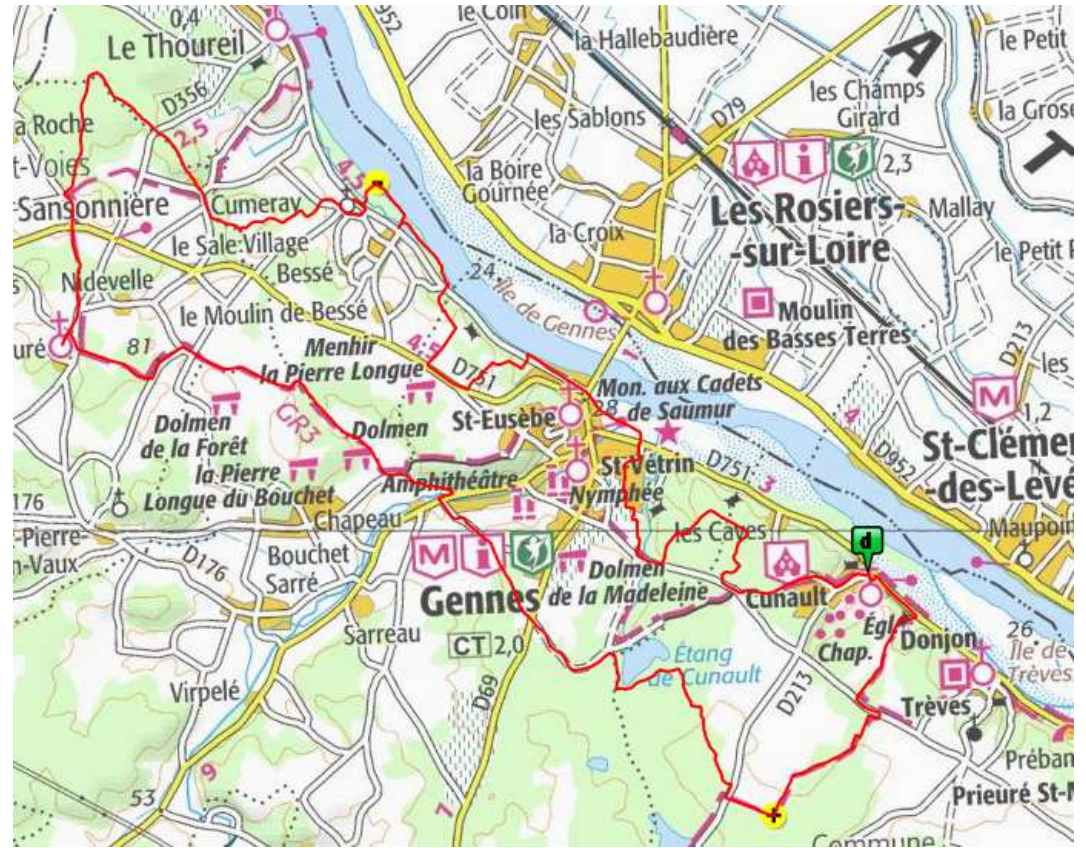

VTT - Cunault - 27,5 km

CHÈNEHUTTE-TRÈVES-CUNAUT [départ de Cunault - parking de l'église]

CHÈNEHUTTE-TRÈVES-CUNAUT

Openrunner 5438991