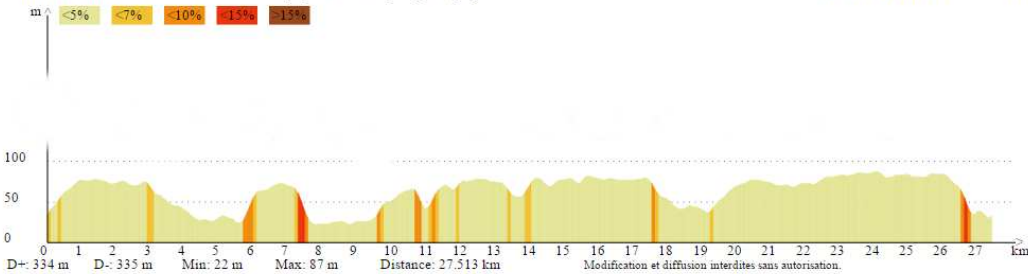

VTT - Cunault - 27,5 km

CHÈNEHUTTE-TRÈVES-CUNAUT [départ de Cunault - parking de l'église]

CHÈNEHUTTE-TRÈVES-CUNAUT

Openrunner 5438991