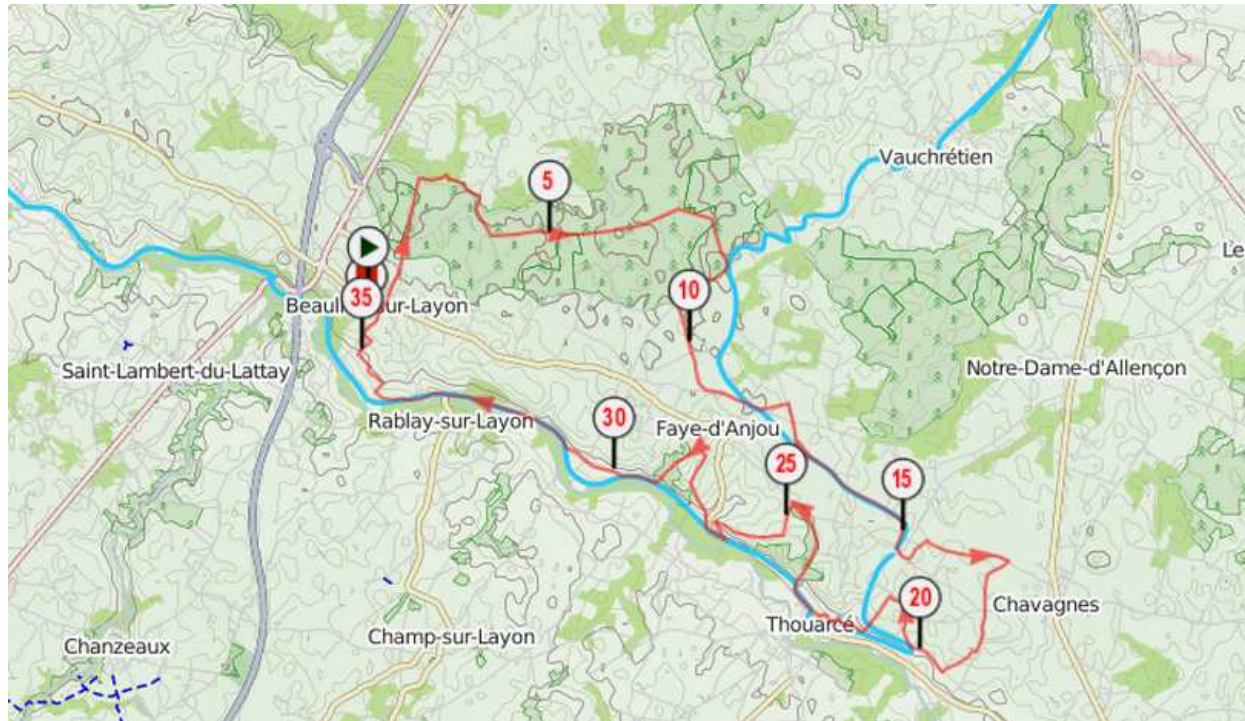

# VTT - Beaulieu sur Layon - 36 km

**Openrunner**  
**351 80 29**