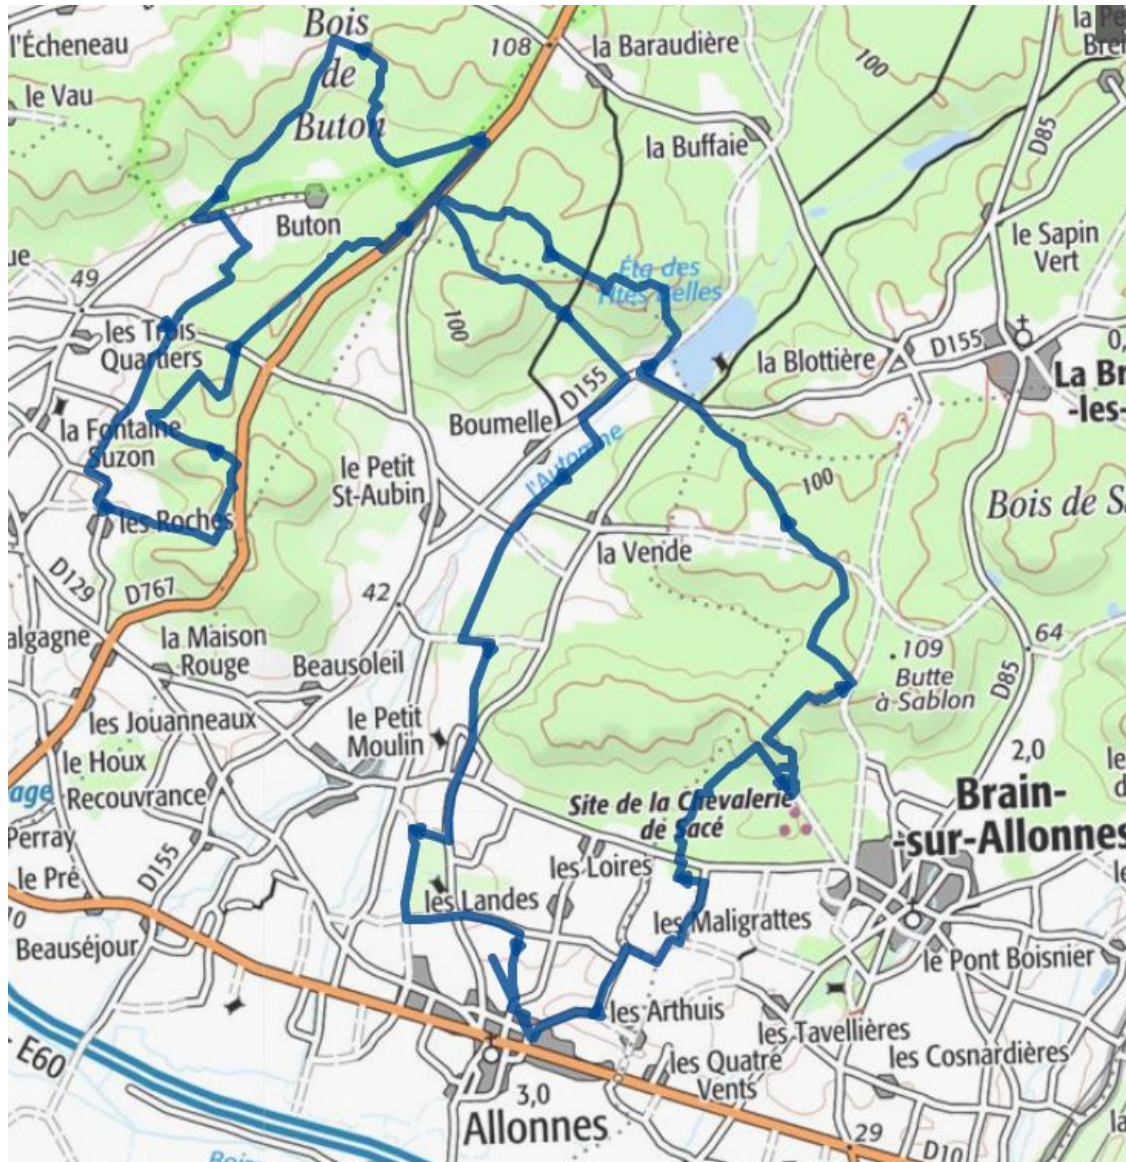

VTT - Allonnes 8 - 36 km

Openrunner
7119640

Dénivelé négatif cumulé : 217 m | Dénivelé positif cumulé : 226 m
Dénivelé global : 9 m
Altitude de départ : 28 m | Altitude d'arrivée : 37 m
Altitude Maxi : 118 m | Altitude Mini : 28 m