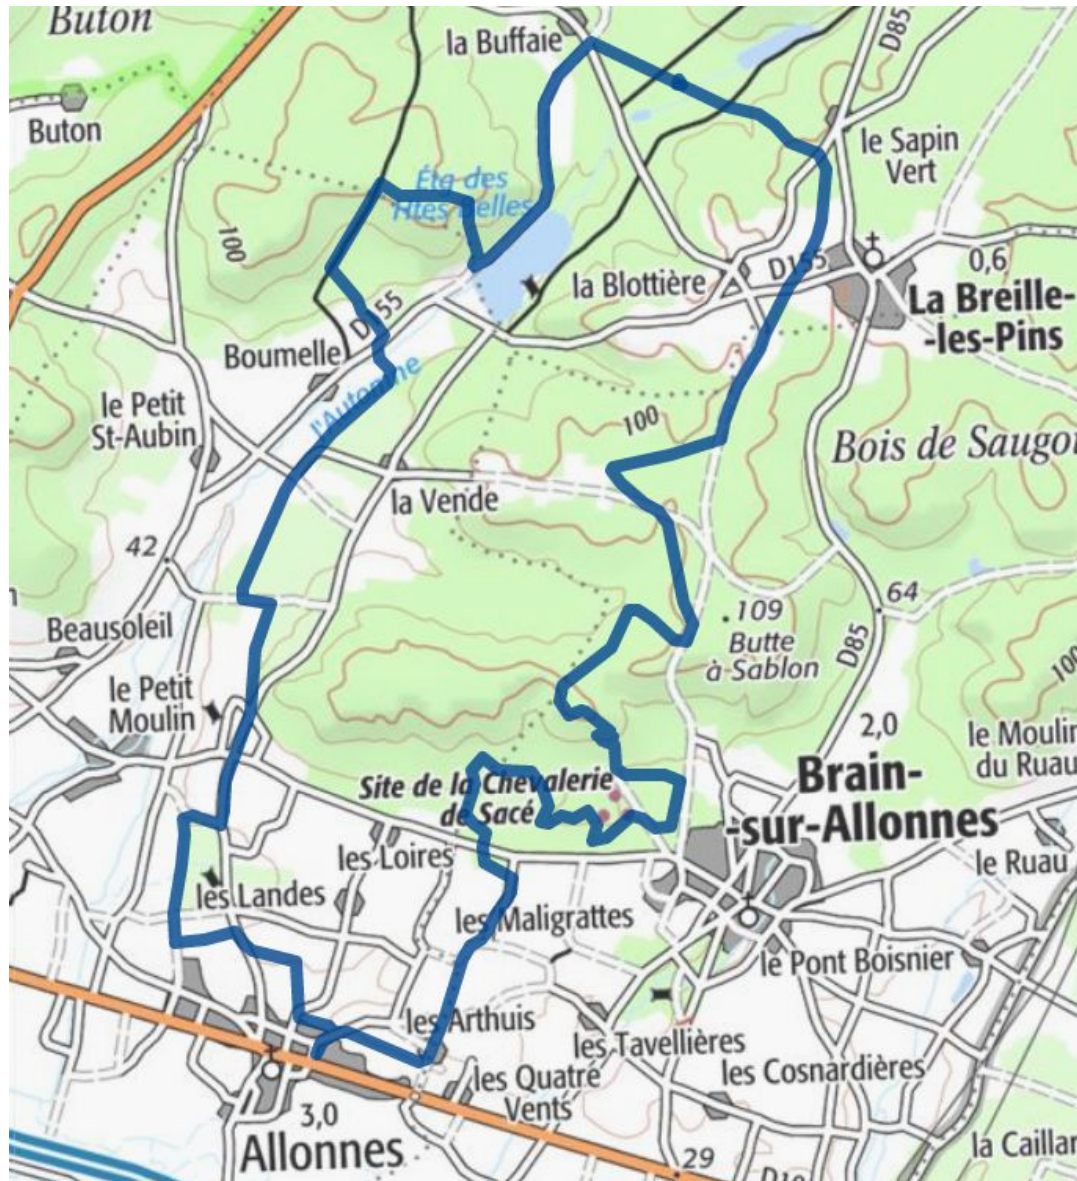

VTT - Allonnes 6 - 25 km

Openrunner
6818438

Dénivelé négatif cumulé : 239 m | Dénivelé positif cumulé : 239 m
Dénivelé global : 0 m
Altitude de départ : 28 m | Altitude d'arrivée : 28 m
Altitude Maxi : 115 m | Altitude Mini : 28 m