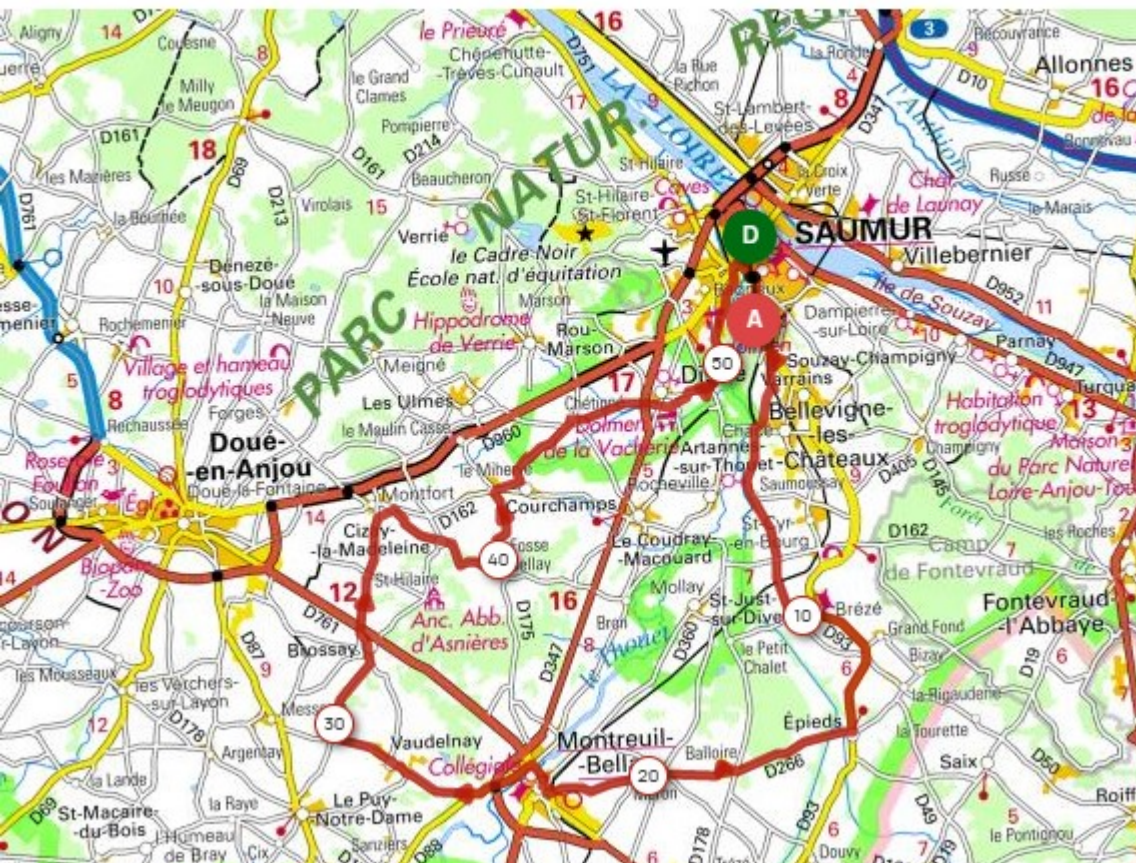

Distance
53.44 km

Dénivelé +
342 m

Dénivelé -
341 m

Altitude min.
27 m

Altitude max.
86 m

OP:16087122

- Saumur Piscine du Thouet
- Croix de Noyant
- Pont de Chacé
- Saumoissay
- Brézé
- Epieds
- Méron
- Montreuil Bellay
- Vaudelnay
- Brossay
- Montfort
- Cizay la Madeleine
- Fosse Bellay
- Courchamps
- Chétigné
- Distré
- Munet
- Bagneux
- Saumur