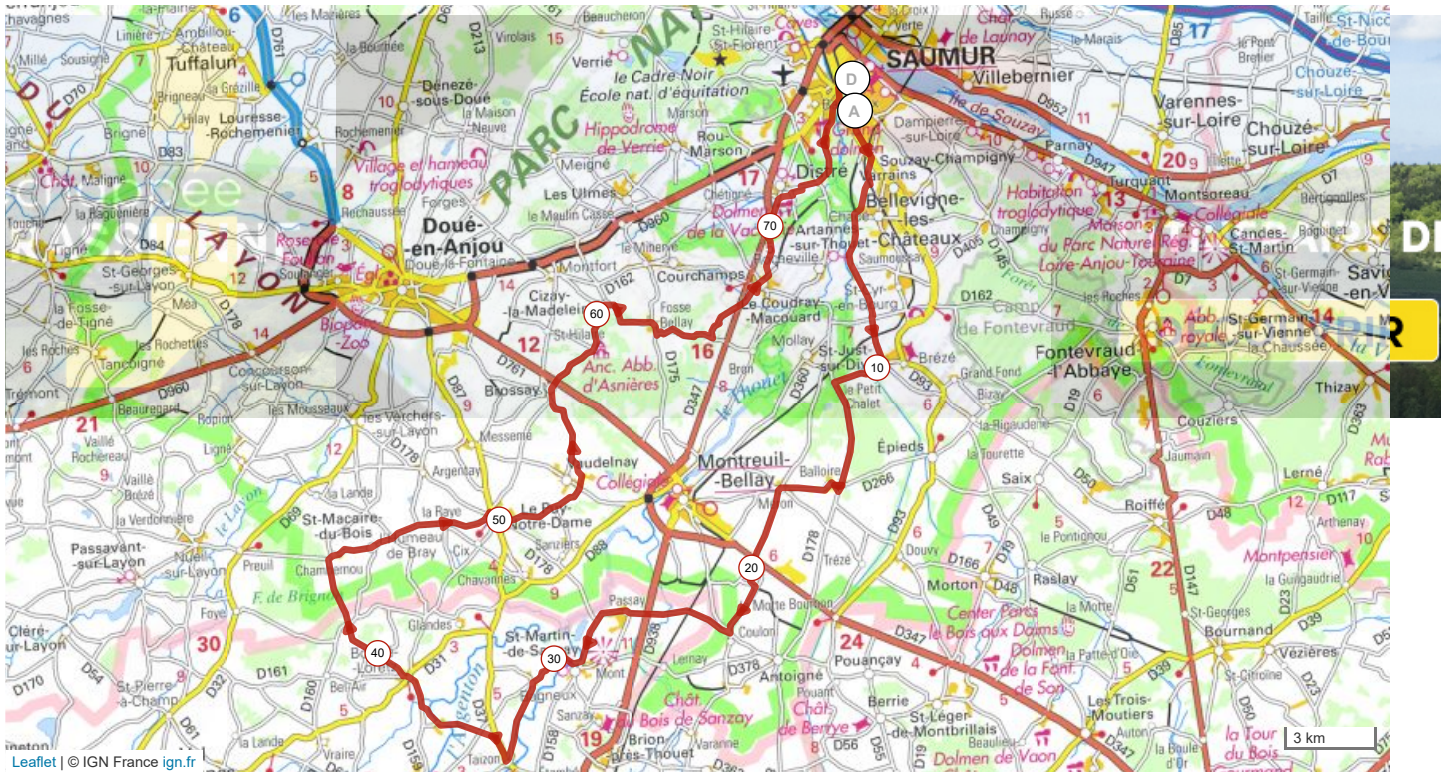

13698500 | Cyclisme - Route | Taizon sud 76km
Saumur -> Saumur
176.771 km 464 m 462 m 27 m 96 m

© 2021 Openrunner

- Saumur Piscine du Thouet
- Chacé
- Saumuoussay
- 10 Moulin de Bafou
- Balloire
- 17 Méron
- 22 Coulon
- 29 Saint Martin de Sanzay
- 34 Taizon
- Le Grand Sault
- 39 Bouillé Loretz
- Chambernou
- 49 Le Puy notre dame
- Vaudelnay
- Brossay
- 60 Cizay la Madeleine
- Fosse Bellay
- 68 Le Coudray Macouard
- Distré
- Munet
- Bagneux
- 76 Saumur piscine du Thouet