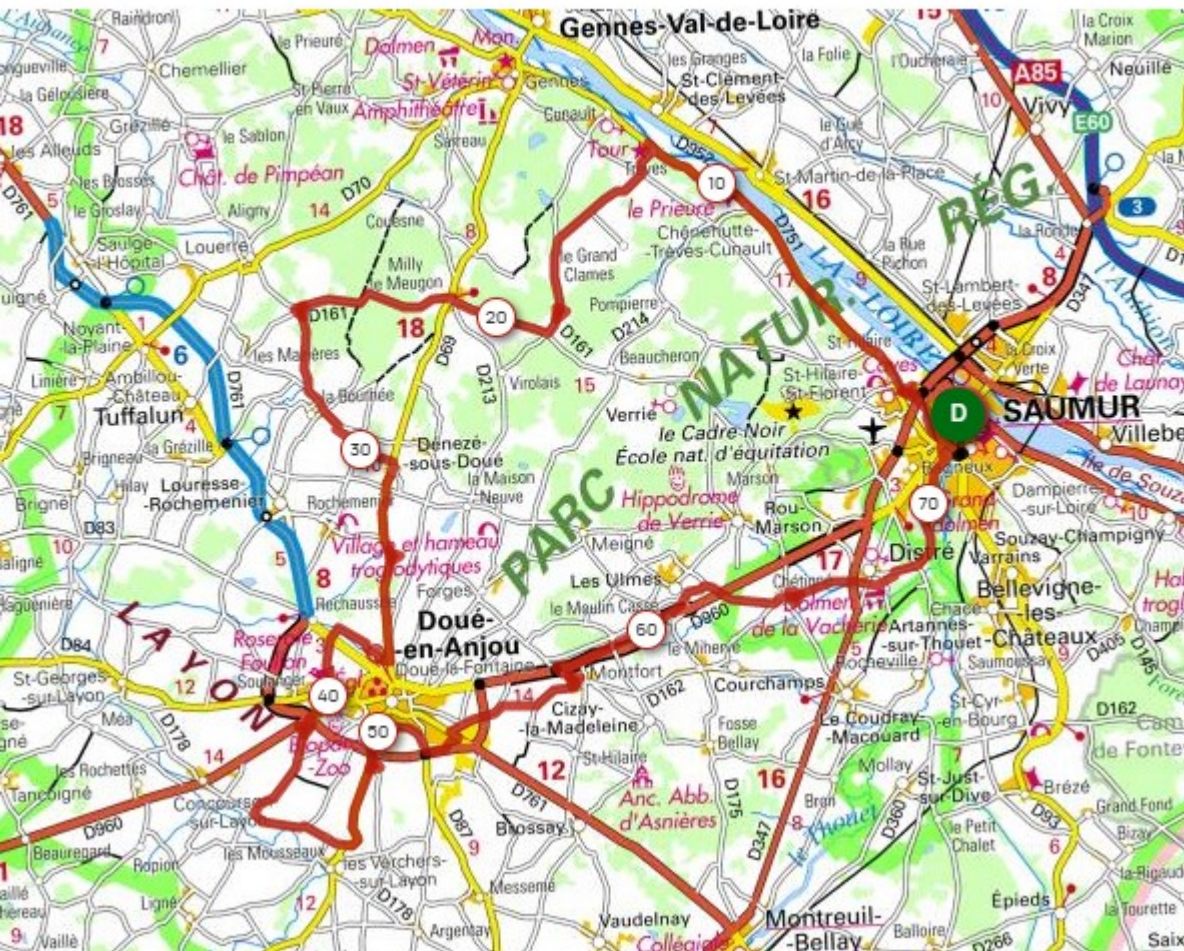

Distance  
72.48 km

Dénivelé +  
519 m

Dénivelé -  
518 m

Altitude min.  
26 m

Altitude max.  
105 m

Op:16445475

- Saumur Piscine du Thouet
- Piste cyclable
- Saint Hilaire Saint Florent
- Trèves
- Milly Le Meugon
- La Bournée
- Denezé sous Doué
- Les Blanchisseries
- Soulangier
- Savonnières
- Les Verchers
- Doué la Fontaine
- Douces
- Montfort
- Igné
- Les Ulmes
- Chétigné
- Distré
- Munet
- Bagneux
- Saumur