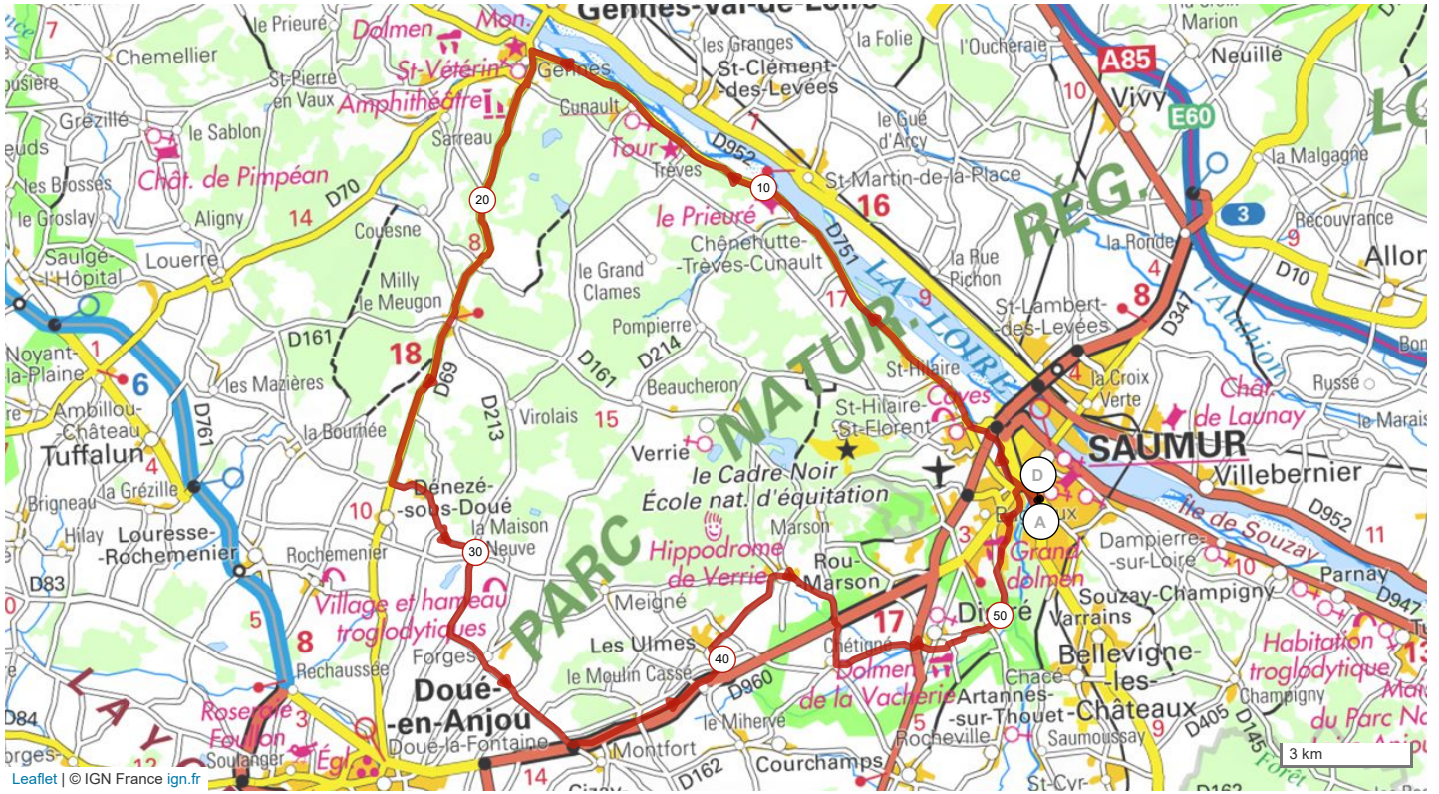

# 14101331 | Cyclisme - Route | Saugré ouest 54 km  
Saumur -> Saumur  
↳ 53.759 km ↑ 406 m ↓ 404 m ▲ 25 m ▼ 95 m

Le droit de reproduction est strictement réservé à un usage personnel et privé. Lors de la pratique de votre activité, veillez à respecter les propriétés et chemins privés et assurez-vous de la praticabilité du parcours.

© 2022 Openrunner

- Saumur Piscine du Thouet
- Piste Cyclabe
- Saint Hilaire Saint Florent
- 16 Gennes
- Milly le Megon
- 28 Saugré
- Chavais
- 33 Forges
- Lande Elevée
- 40 Les Ulmes
- Rou
- Chétigné
- 49 Distré Munet
- 54 Saumur Piscine du Thouet