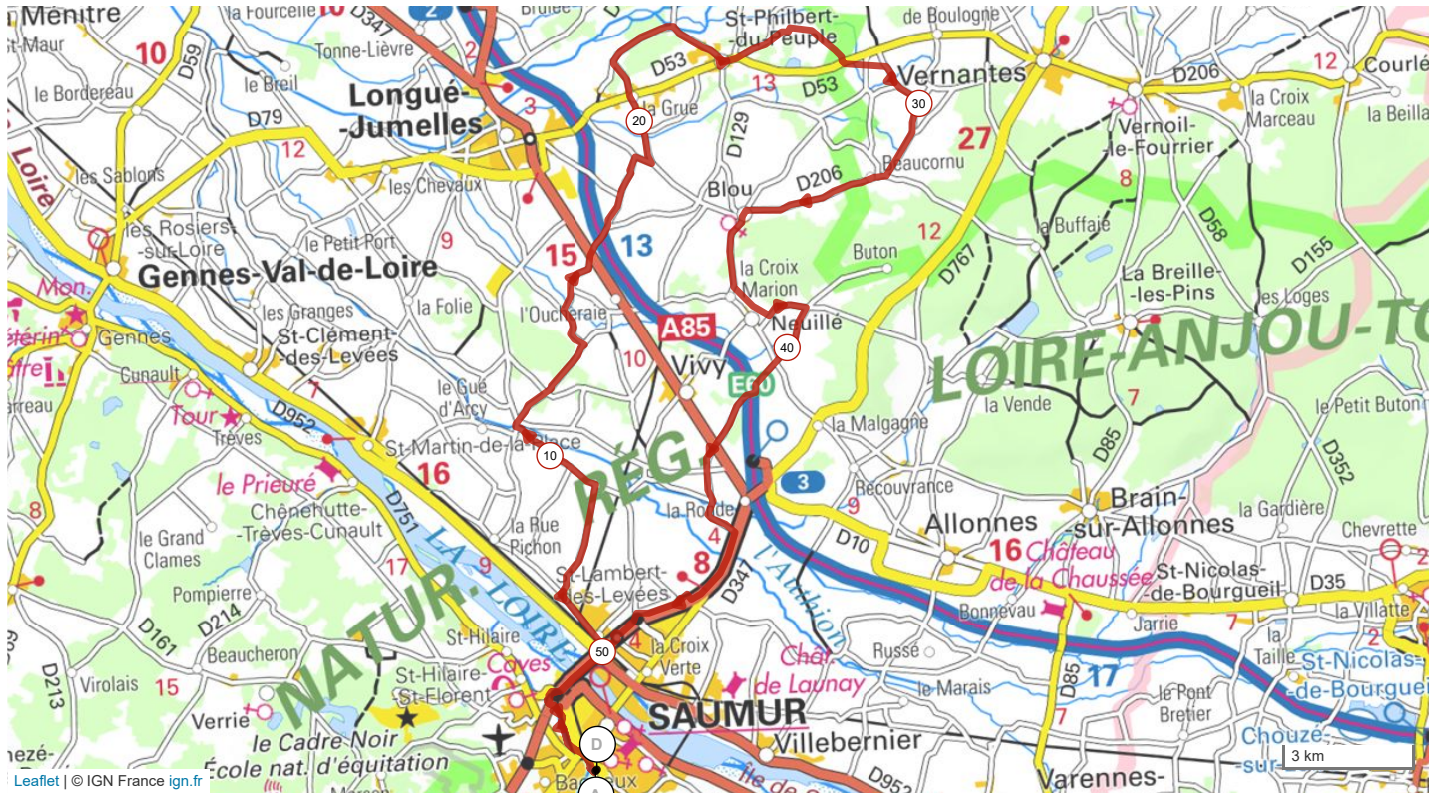

14031594 | Cyclisme - Route | Saint Philbert du Peuple nord est 54 km
Saumur -> Saumur
↳ 53.979 km ↑ 185 m ↓ 186 m ▲ 19 m ▲ 71 m

© 2021 Openrunner

Saumur Piscine du Thouet
Pont du cadre noir
Saint Lambert des Levées
Les Crouards
11 Le Gué D'Arcy
Senneçon
La Rochelle
20 Le Gué de Terry
Le Moulin de la Rivière
Saint Philbert du Peuple
Pouplain
30 Boissé
Blou
Chateaubriand
La Croix du Genet
40 La Fontaine Suzon
Les Hautes Rivières
50 Pont du Cadre Noir
54 Saumur Piscine du Thouet