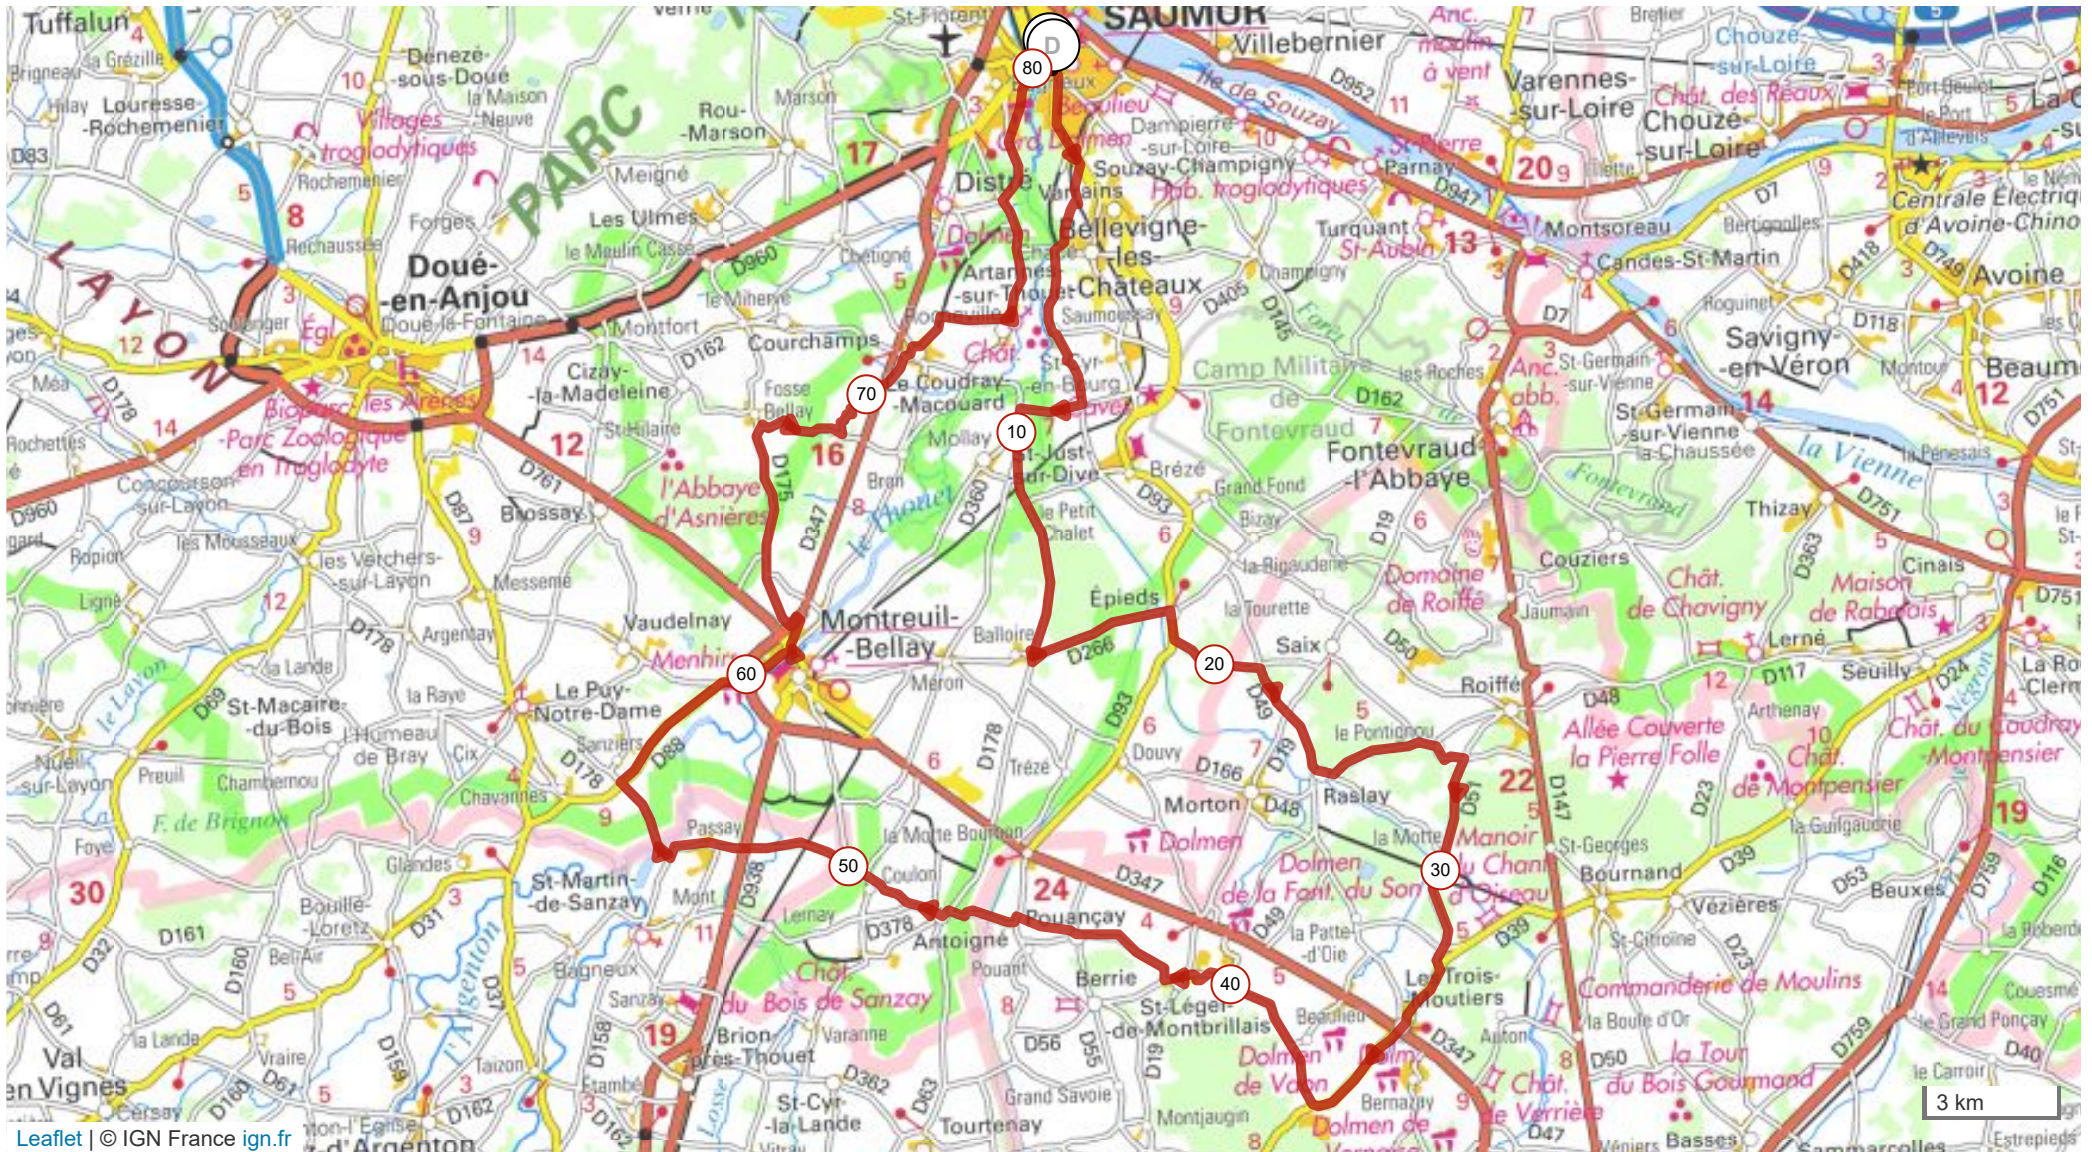

13523311 | Cyclisme - Route | Saint Léger 80 km sud
Saumur -> Saumur
| 80.783 km | 440 m | 441 m | 26 m | 93 m

Le droit de reproduction est strictement réservé à un usage personnel et privé. Lors de la pratique de votre activité, veuillez à respecter les propriétés et chemins privés et assurez-vous de la praticabilité du parcours.

© 2021 Openrunner

Saumur -Chacé-Saumoussay-Saint Juste Sur Dive-Balloire-Epieds-Raslays-La Croix de Chaume-Les Trois Moutiers-Beaulieu-Saint Leger de Montbrillais

Pouancay-Antoigné-Passay-Montreuil Bellay-Fosse Bellay-Le Coudray Macouard-Artannes-Munet-Bagneux-Saumur