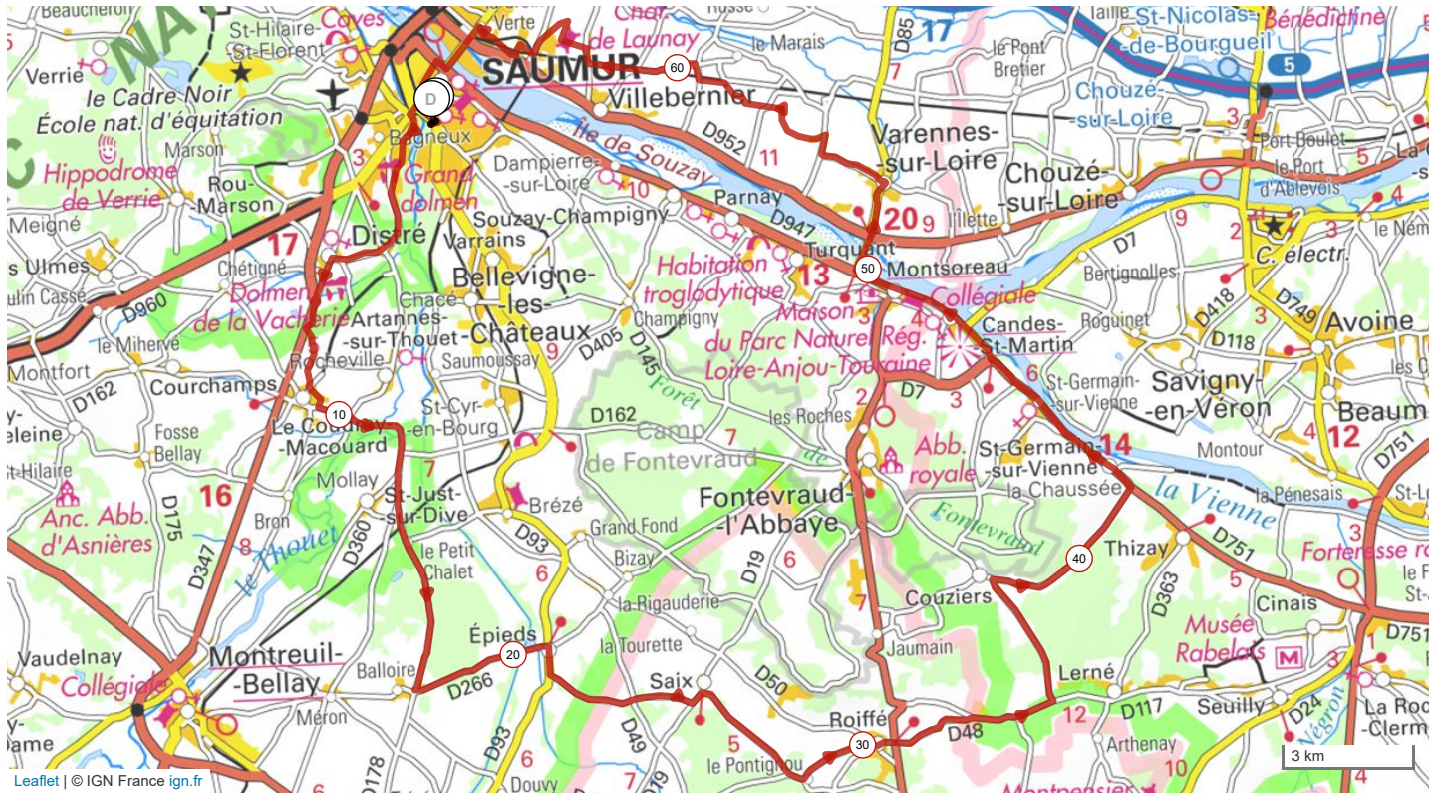

9596221 | Cyclisme - Route | roiffé sud est 69k
Saumur -> Saumur
↳ 69.668 km ⚡ 420 m ⚡ 418 m ⚡ 23 m ⚡ 106 m

Le droit de reproduction est strictement réservé à un usage personnel et privé. Lors de la pratique de votre activité, veuillez à respecter les propriétés et chemins privés et assurez-vous de la praticabilité du parcours.

© 2022 Openrunner

- Saumur Piscine du Thouet
- Munet
- Distré
- Le Coudray Macouard
- 10 La Motte
- Meigné
- 20 Epieds
- Saix
- 30 Roiffé
- La Grande Cheminée
- 38 Couziers
- 48 Montsoreau
- Varennes sur Loire
- 60 Chidenier
- La Croix Verte
- 69 Saumur piscine du Thouet