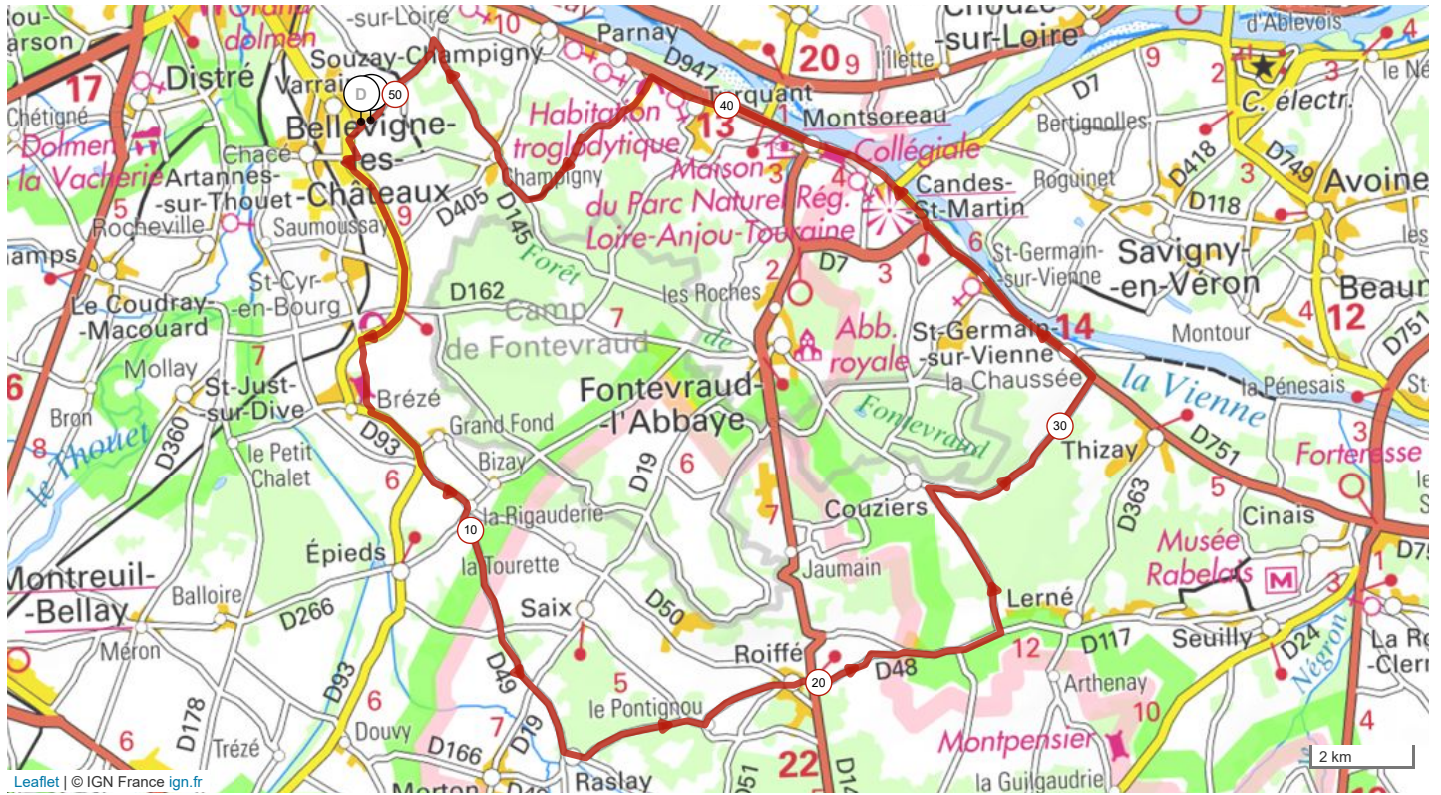

13777908 | Cyclisme - Route | Roiffé sud est 50 km
Varrains -> Varrains
↳ 50.723 km ⚡ 408 m ⚡ 406 m ⚡ 30 m ⚡ 106 m

Leaflet | © IGN France ign.fr

Le droit de reproduction est strictement réservé à un usage personnel et privé. Lors de la pratique de votre activité, veillez à respecter les propriétés et chemins privés et assurez-vous de la praticabilité du parcours.

© 2021 Openrunner

Varrains les ifs
9 Bizay
14 Raslay
20 Roiffé
28 Couziers
38 Montsoreau
42 Turquant
46 Champigny
50 Chaintre
Les Ifs