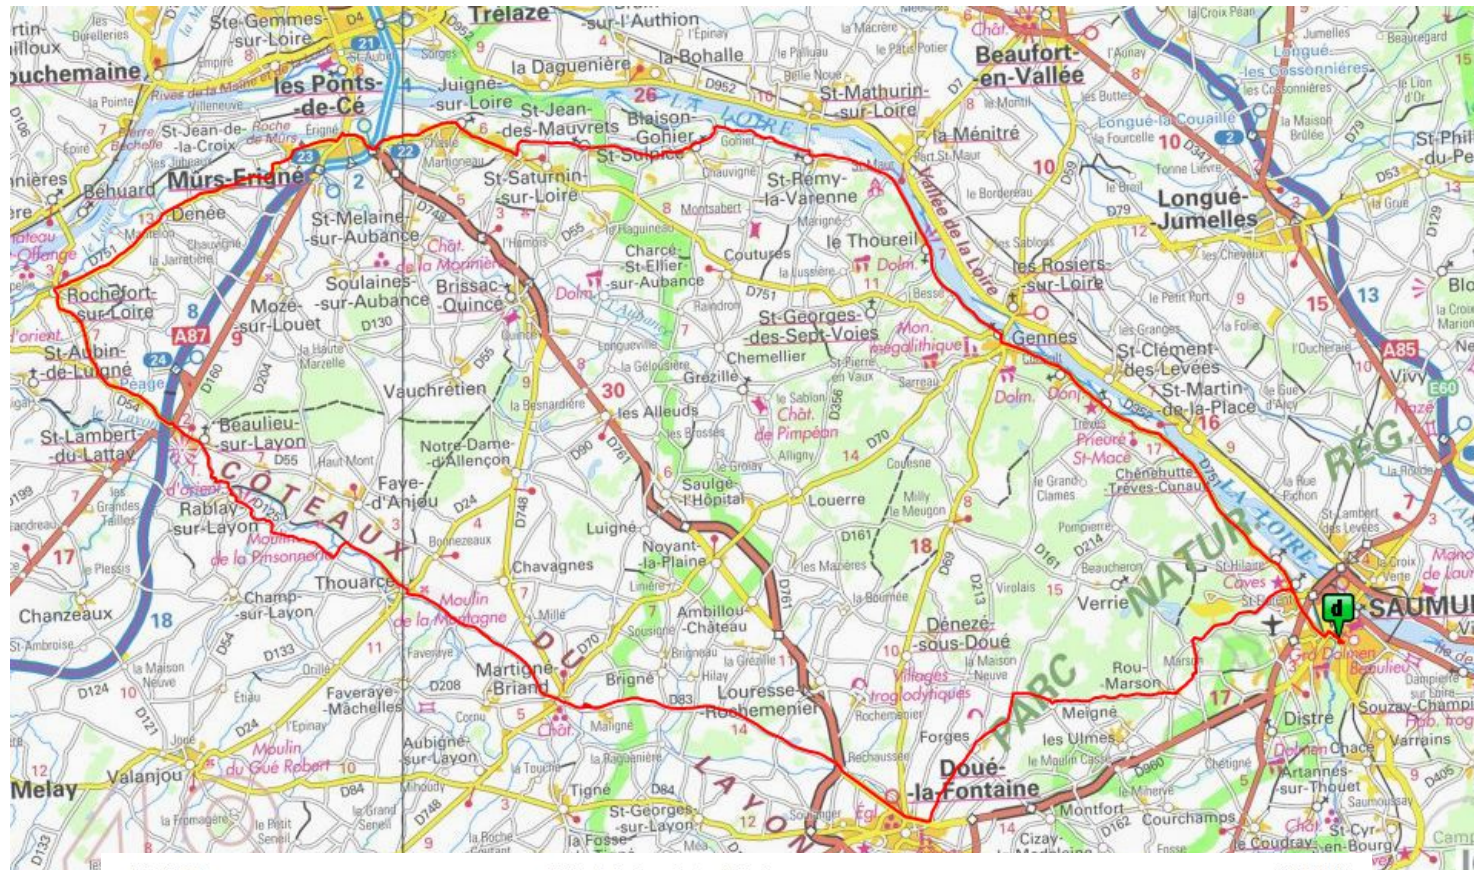

# CTS - Les Rayons Saumurois

## Rayon 3 - Rochefort sur Loire - 115 km

Openrunner : 520 34 81  
Calcul Itinéraire : 555 868

- Saumur
- St Hilaire St Florent
- Rue de l'Abbaye, Route de Marson
- Marson , Rou , Meugné, Forges
- Doué la Fonatine
- Martigné Briand
- Thouarcé
- Rablay sur Layon
- Beaulieu sur Layon
- Rochefort sur Loire
- Denée
- Murs Erigné
- Juigné sur Loire
- St Jean des Mauvrets
- St Sulpice
- Blaison , Gohier
- St Rémy la Varenne
- Le Thoureil
- Gennes
- Chenehutte
- St Hilaire St Florent
- Saumur