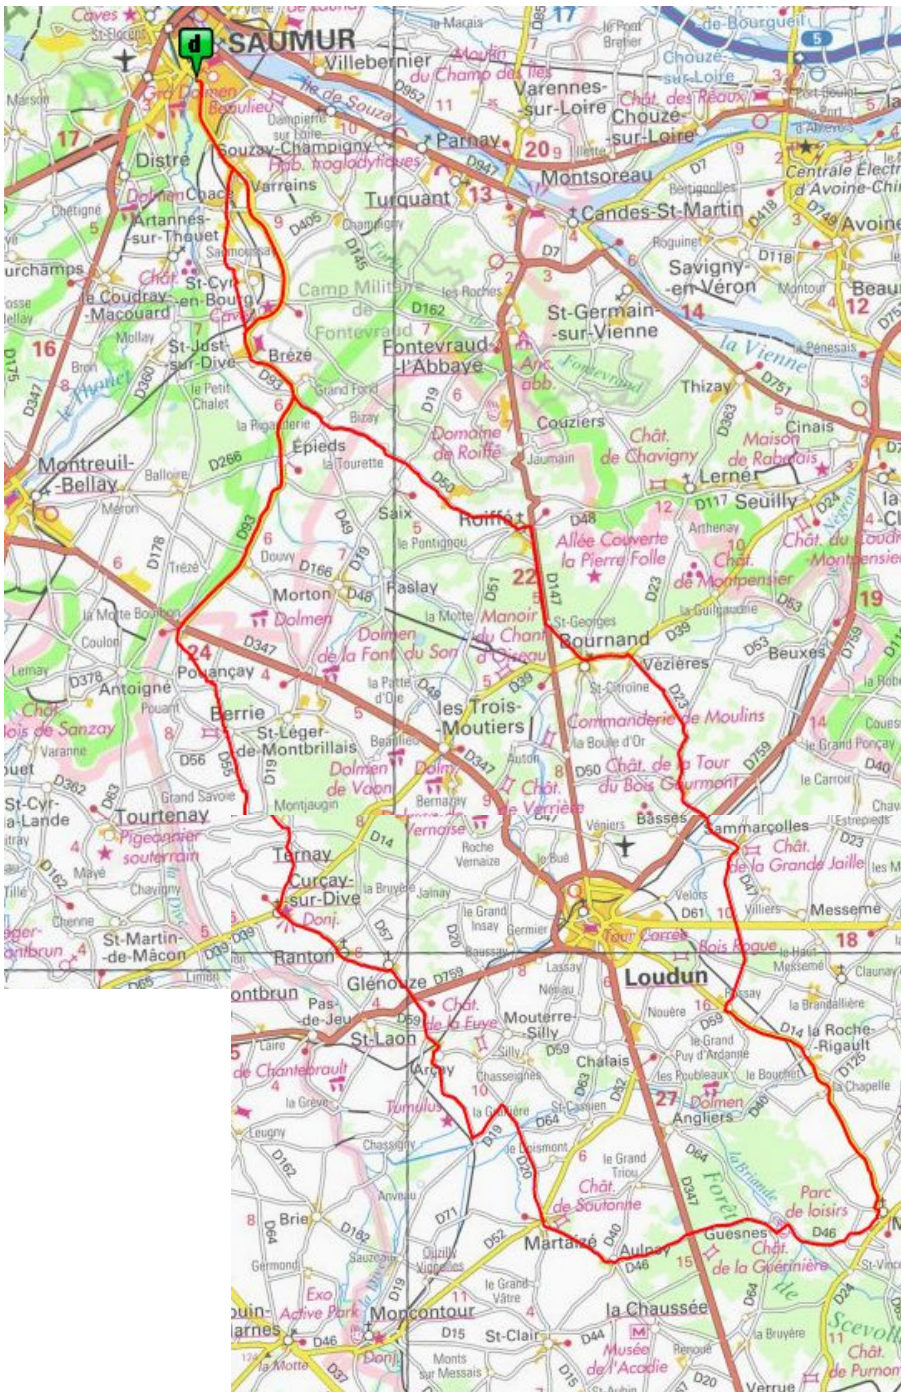

CTS - Les Rayons Saumurois

Rayon 2 - Martaiszé - 113 km

Openrunner
5324270
Calcul Itinéraire 566247

Saumur
Varrains, Brézé, Epieds
La Motte Bourbon, Pouançay
Berrie, Ternay
Curçay sur Dive, Ranton,
Glénouze, Arçay
MARTAIZÉ
Aulnay, Guesnes
Mont sur Guesnes
La Roche Rigaut
Sammarçolles
Vézières, Bournan
Roiffé Brézé
Varrains, Saumur

SAUMUR [CTS - Martaiszé - 113 km]