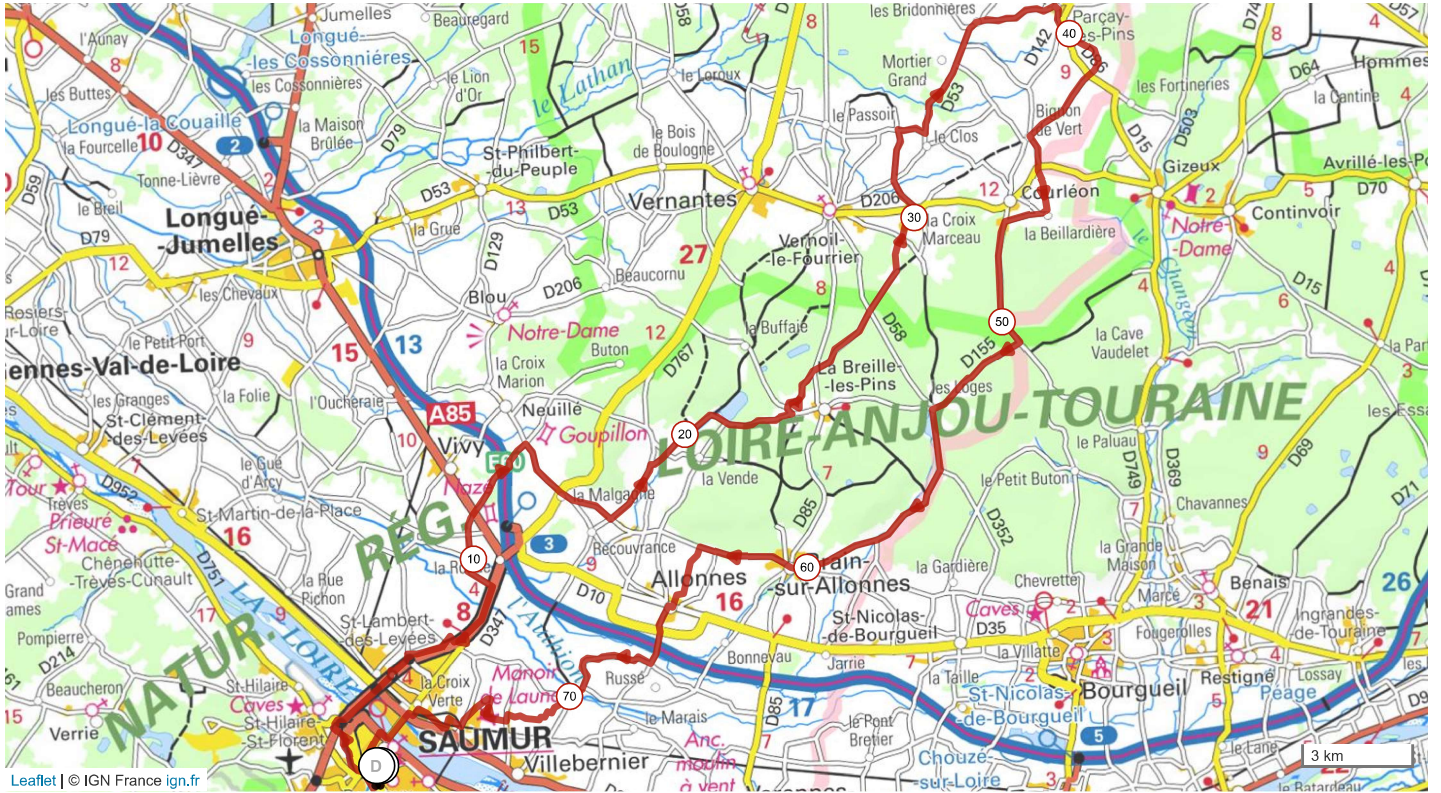

13596500 | Cyclisme - Route | Parçay Les Pins nord est 79 km
Saumur -> Saumur
→ 79.661 km ↑ 465 m ↓ 462 m ▲ 20 m ▲ 122 m

© 2021 Openrunner

- Saumur Piscine du Thouet
- Pont du cadre noir
- 10 Les Hautes Rivières
- 20 Boumelle
- 30 La Croix Marceau
- 39 Parçay Les Pins
- 54 Les Loges
- 60 Brain sur Allonnes
- 70 La moutaye
- 76 La Croix Verte
- 79 Saumur