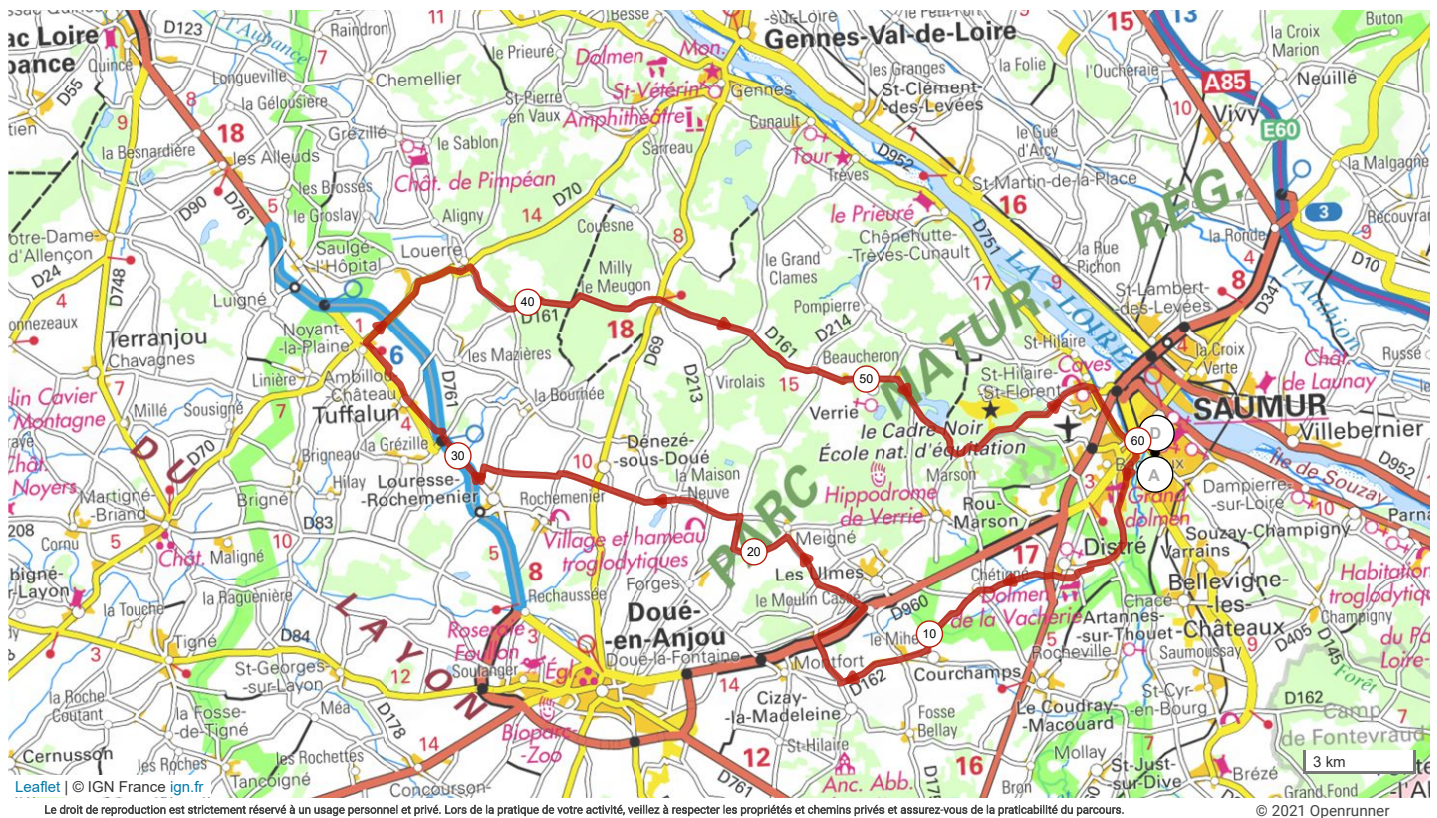

13891911 | Cyclisme - Route | Noyant la Plaine ouest 60 km
Saumur -> Saumur
→ 60.731 km ↑ 415 m ↓ 415 m ▲ 27 m ▲ 98 m

© 2021 Openrunner

- Saumur Piscine du Thouet
- Munet
- Distré
- 11 Courchamps
- Igné
- 19 Meigné
- Croix de Landerlit
- 26 Denezé sous Doué
- 32 Ambillou-Château
- Noyant la Plaine
- 38 Louerre
- 44 Milly le Meugon
- 50 Verrie
- Marson
- 58 Saint Hilaire saint Florent
- 60 Saumur Piscine du Thouet