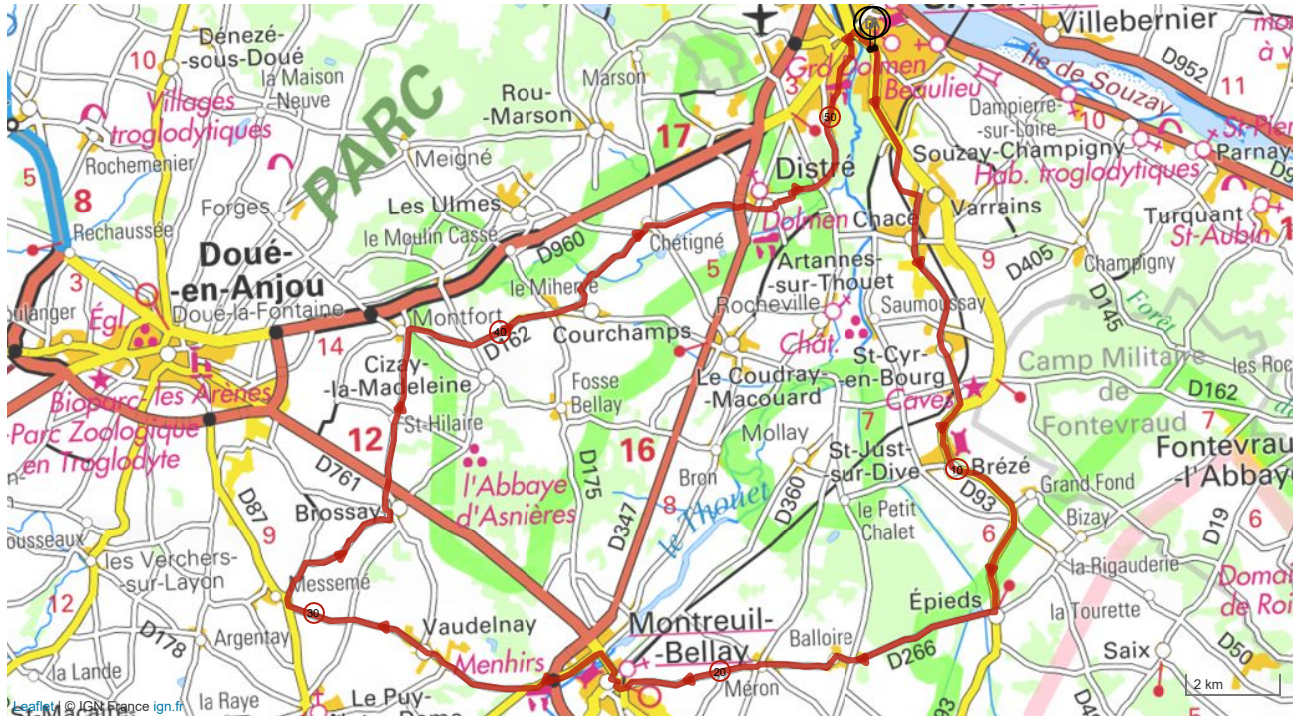

9345337 | Cyclisme - Route | **montreuil bellay sud 52k**
Saumur -> Saumur
→ 52.567 km ⚡ 341 m ⚡ 339 m ⚡ 27 m ⚡ 92 m

Le droit de reproduction est strictement réservé à un usage personnel et privé. Lors de la pratique de votre activité, veillez à respecter les propriétés et chemins privés et assurez-vous de la praticabilité du parcours.

© 2019 Openrunner

- | | |
|--------------------------|-------------------------------|
| 20km Méron | 22km Montreuil Bellay |
| 14km Epieds | 28km Vaudelnay |
| 10km Brézé | 23km Messemé |
| 6km Saint Cyr en Bourg | 34km Brossay |
| 3km Varrains | 38km Montfort |
| 2k La Croix de Noyant | 40km Courchamps |
| Saumur piscine du Thouet | 44km Chétigné |
| | 48km Distré |
| | Munet |
| | 51km Bagneux |
| | 52km Saumur piscine du Thouet |