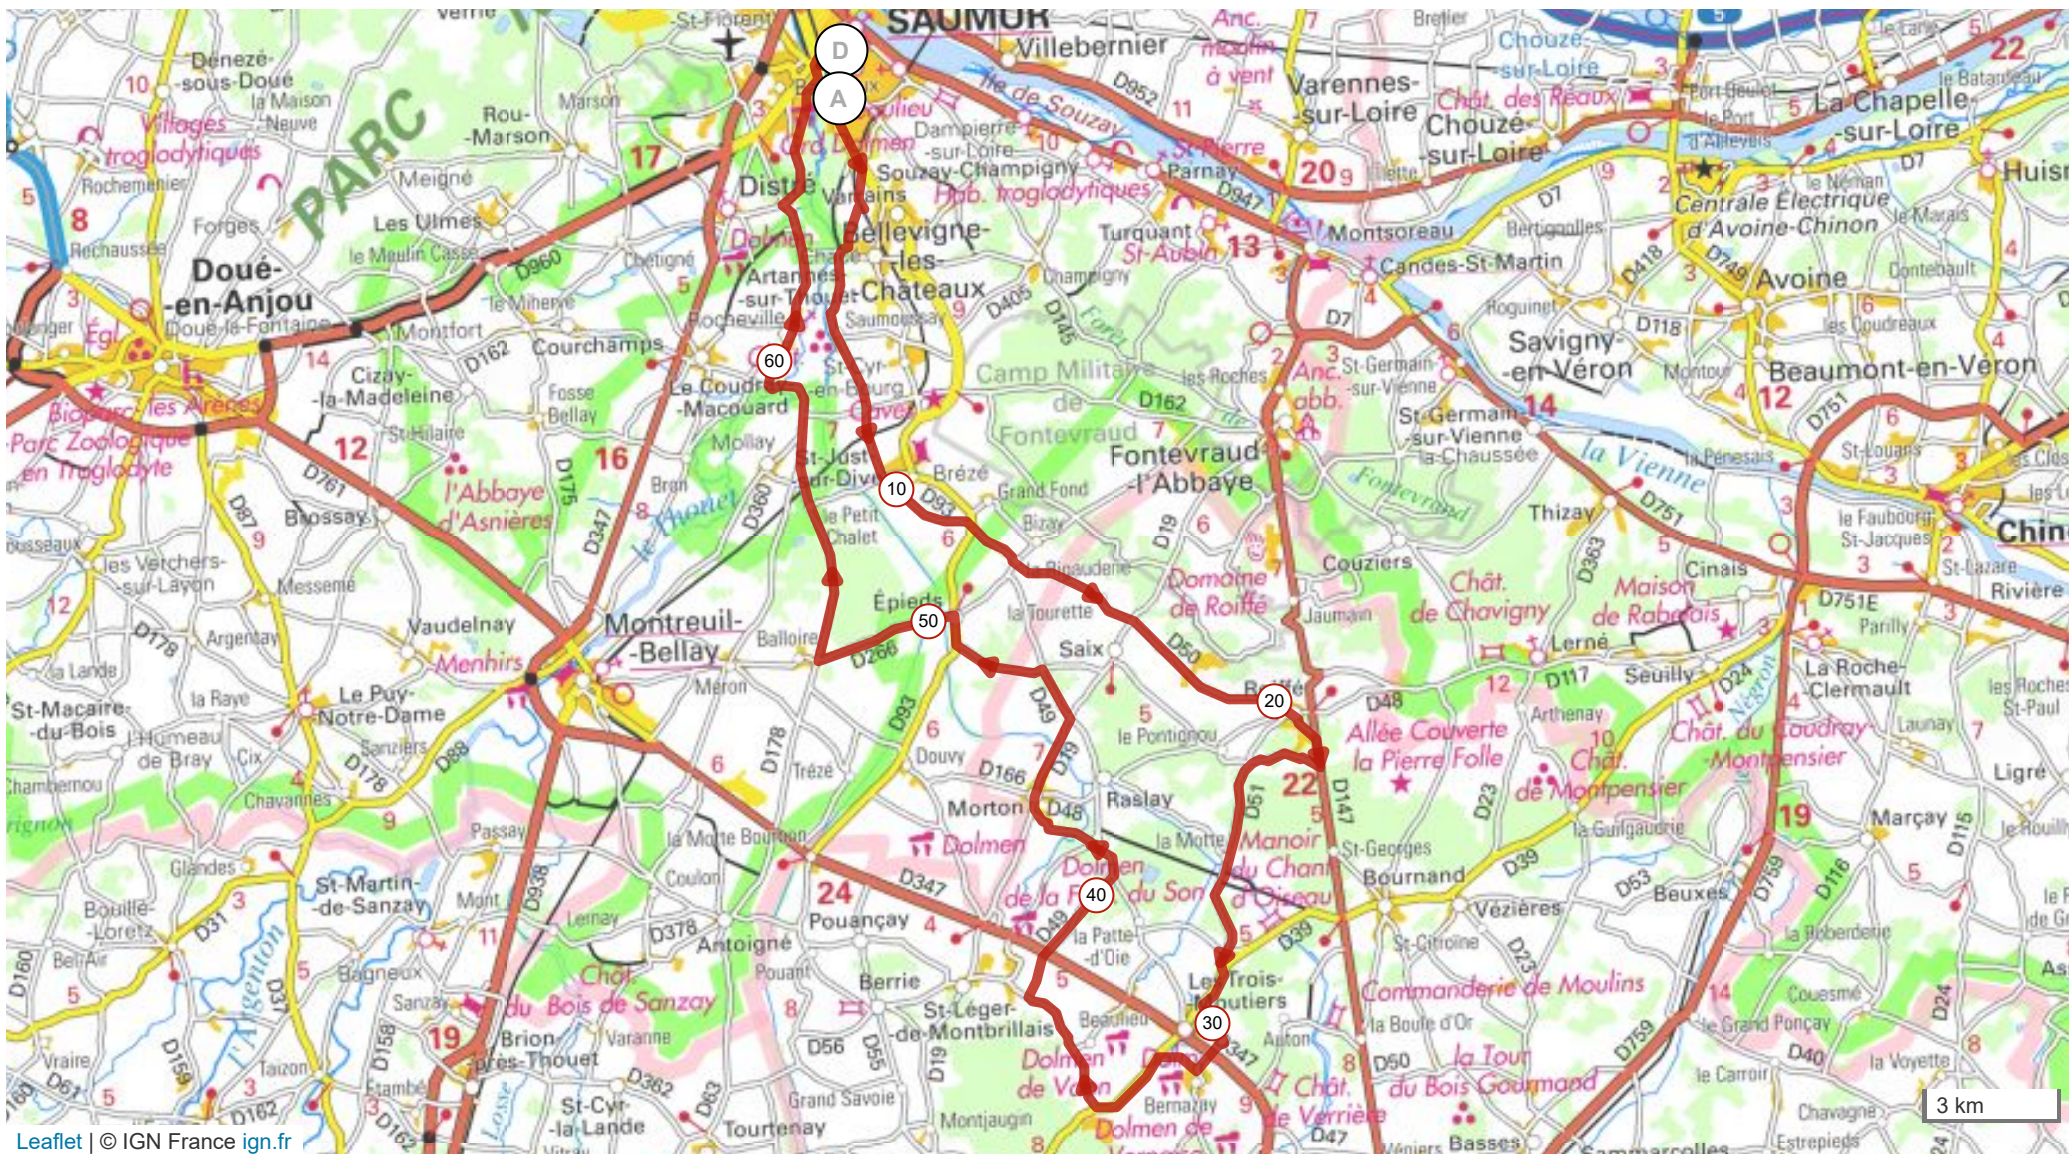

# 12027965 | Cyclisme - Route | Montfray sud 67 km  
Saumur -> Saumur  
67.868 km 410 m 411 m 26 m 81 m

Leaflet | © IGN France ign.fr

Le droit de reproduction est strictement réservé à un usage personnel et privé. Lors de la pratique de votre activité, veuillez à respecter les propriétés et chemins privés et assurez-vous de la praticabilité du parcours.

© 2020 Openrunner

Saumur  
2 km La Croix de Noyant  
4km Pont de Chacé  
6km Saumonssay

13 km La Rigauderie  
20km Roiffé  
23km La Croix de Chaume  
27km La Pyramide  
28km Monfray

30km moulin  
31km Bernazay  
35km Les Vieilles Vignes  
37km La Plouse

40km Les Ouies de Raslay  
44km Morton  
49km Epieds  
52km Meigné  
58km Saint Juste sur Dive

61km Artannes sur Thouet  
64km Munet  
66km Bagneux  
67km Saumur