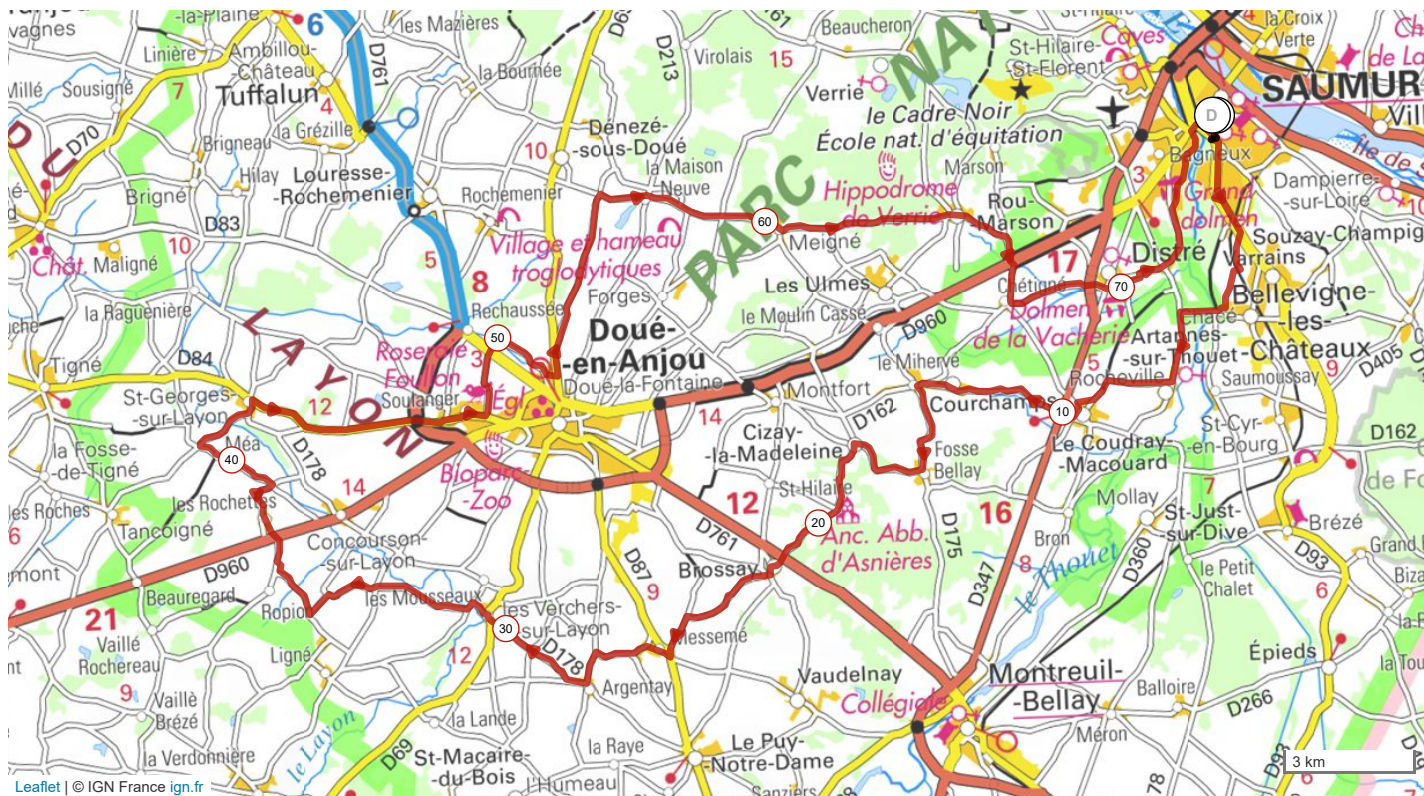

# 13686111 | Cyclisme - Route | Messemé sud ouest 76 km  
Saumur -> Saumur  
175.418 km 432 m 429 m 26 m 87 m

Le droit de reproduction est strictement réservé à un usage personnel et privé. Lors de la pratique de votre activité, veillez à respecter les propriétés et chemins privés et assurez-vous de la praticabilité du parcours.

© 2021 Openrunner

- Saumur piscine du Thouet
- 4 Chacé
- 9 Le Coudray Macouard
- Courchamps
- Fosse Bellay
- 20 L'Abbaye D'Asnière
- Brossay
- 25 Messemé
- Argentay
- 30 Les Verchers
- 42 Saint Georges sur Layon
- 48 Soulangier
- La Blanchisserie
- 56 Carrefour du salut
- Meigné
- 67 Chétigné
- Distré
- Bagneux
- 76 Saumur piscine du Thouet