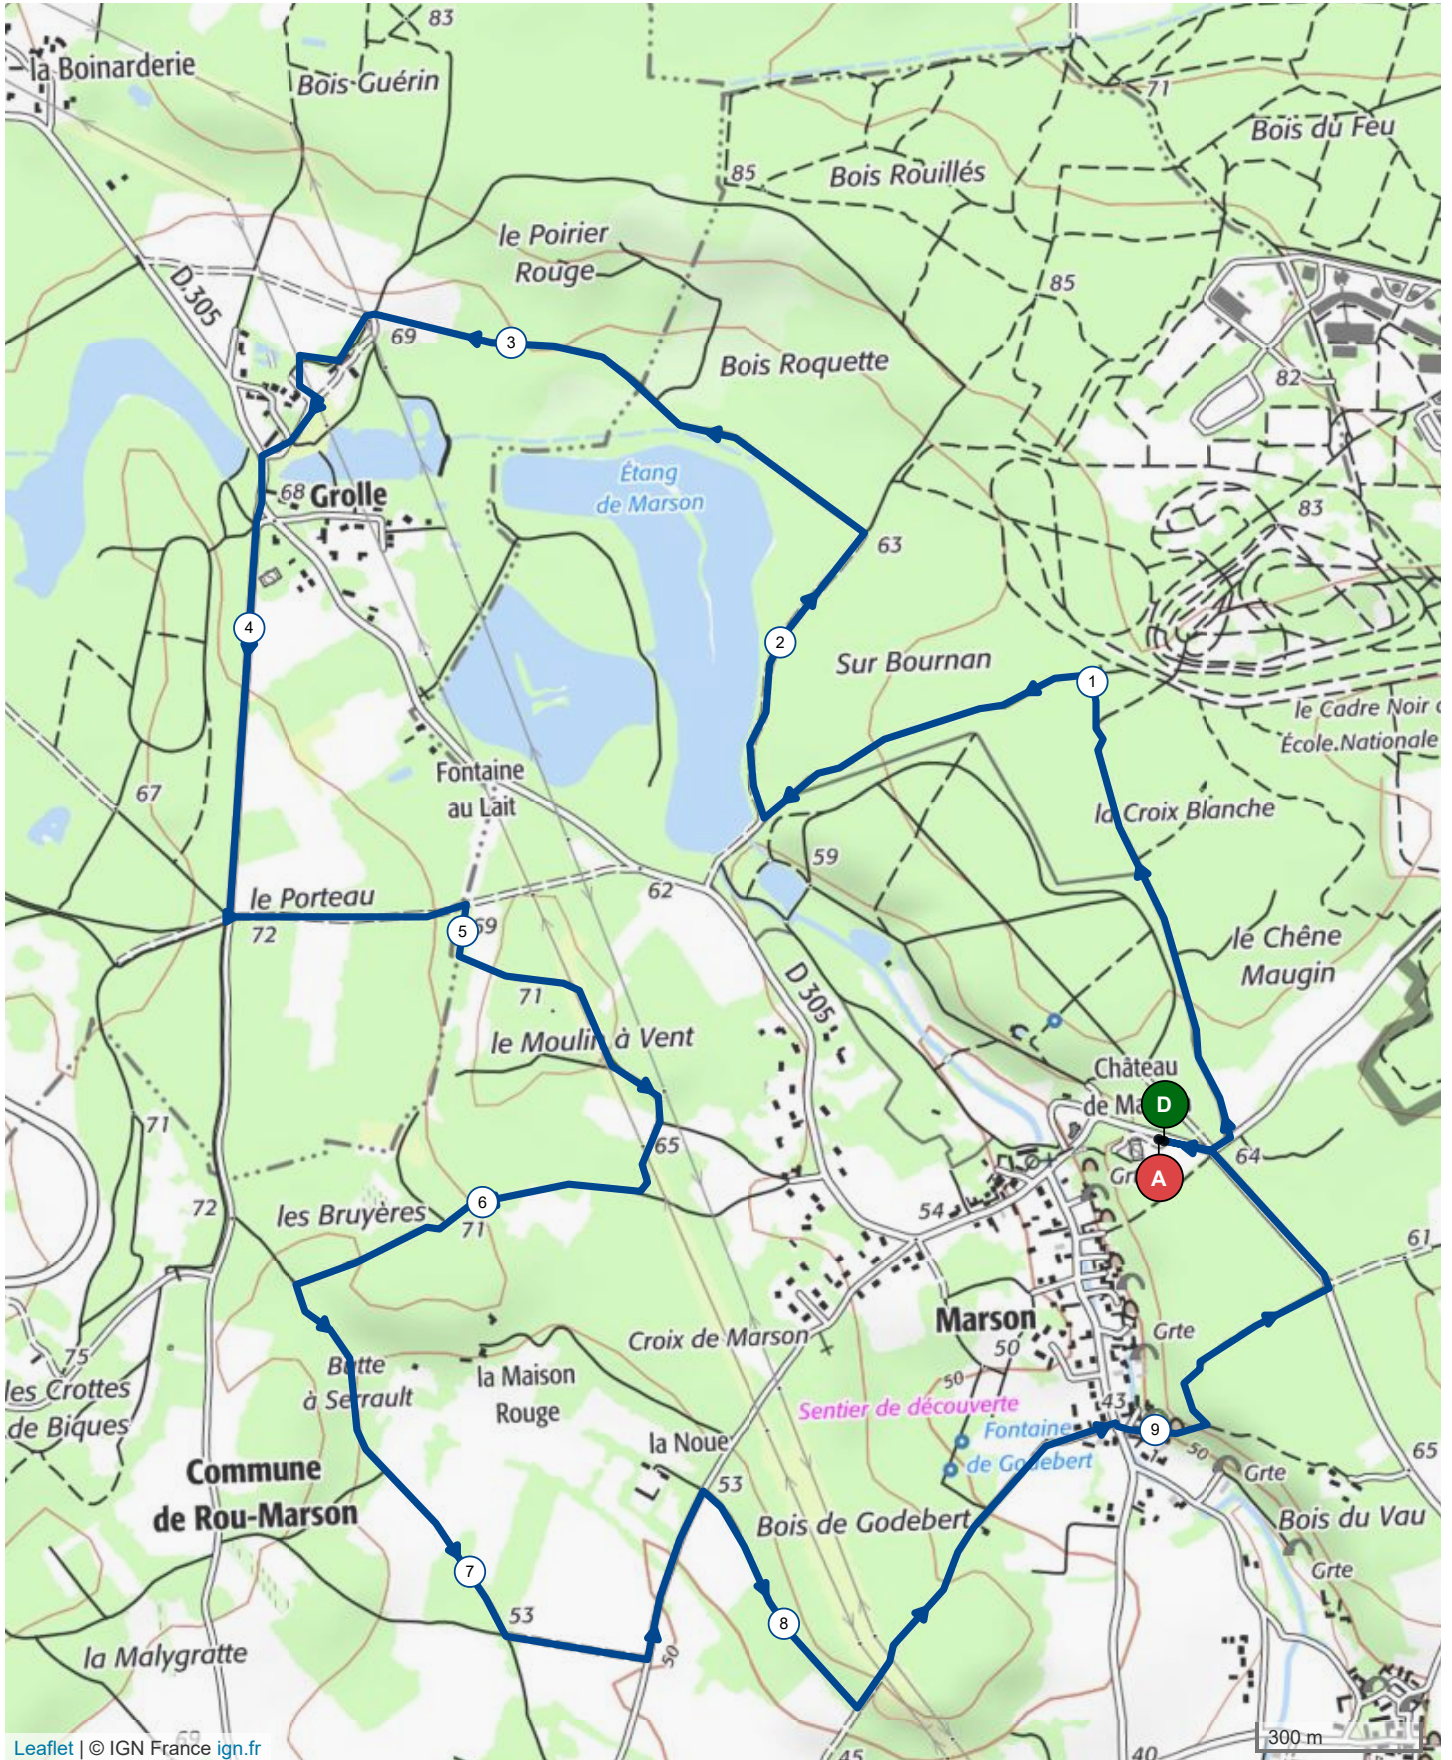

9187760 | Randonnée pédestre | MARSON - Grollé
Rou-Marson -> Rou-Marson
1 - 9.929 km ↑ 104 m ↓ 104 m ▲ 42 m ▼ 85 m

Leaflet | © IGN France ign.fr

Le droit de reproduction est strictement réservé à un usage personnel et privé. Lors de la pratique de votre activité, veillez à respecter les propriétés et chemins privés et vous assurez de la praticabilité du parcours.

© 2018 Openrunner