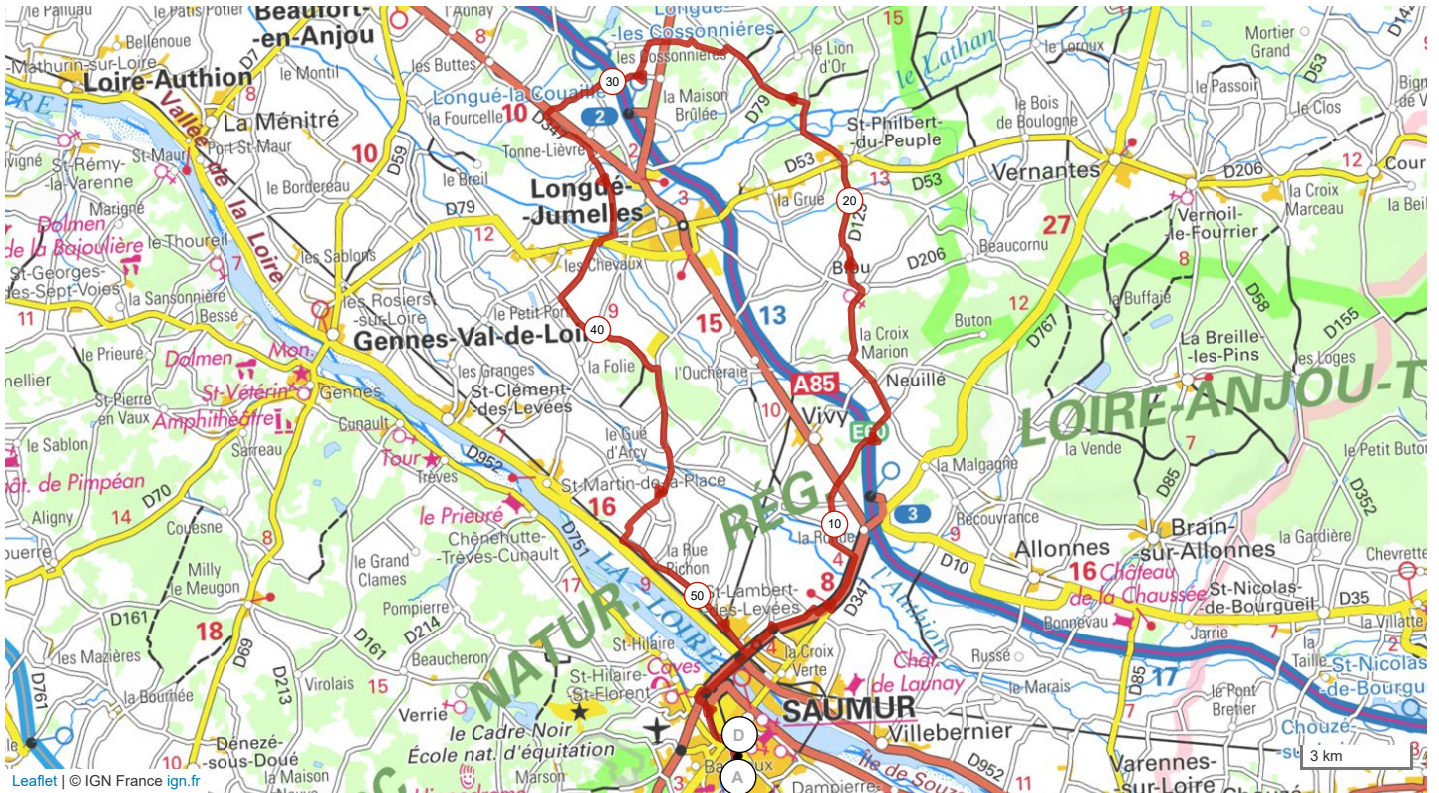

14145968 | Cyclisme - Route | Longué Jumelle nord 56 km
Saumur -> Saumur
↳ 56.334 km ⚡ 198 m ⚡ 198 m ⚡ 19 m ⚡ 70 m

Le droit de reproduction est strictement réservé à un usage personnel et privé. Lors de la pratique de votre activité, veuillez à respecter les propriétés et chemins privés et assurez-vous de la praticabilité du parcours.

© 2022 Openrunner

- Saumur piscine du Thouet
- Pont du Cadre Noir
- 10 Les Hautes Rivières
- L'Artaie
- Neuillé
- Blou
- 21 Saint philbert du Peuple
- Embranchard
- 29 La Maison Blanche
- L'Eperon
- 36 Longué Jumelle
- Ravaux
- Les Monteaux
- 44 La Gué D'arcy
- Le Bout de Bourmois
- 52 Saint Lambert des Levées
- Pont du Cadre Noir
- 56 Saumur Piscine Du Thouet