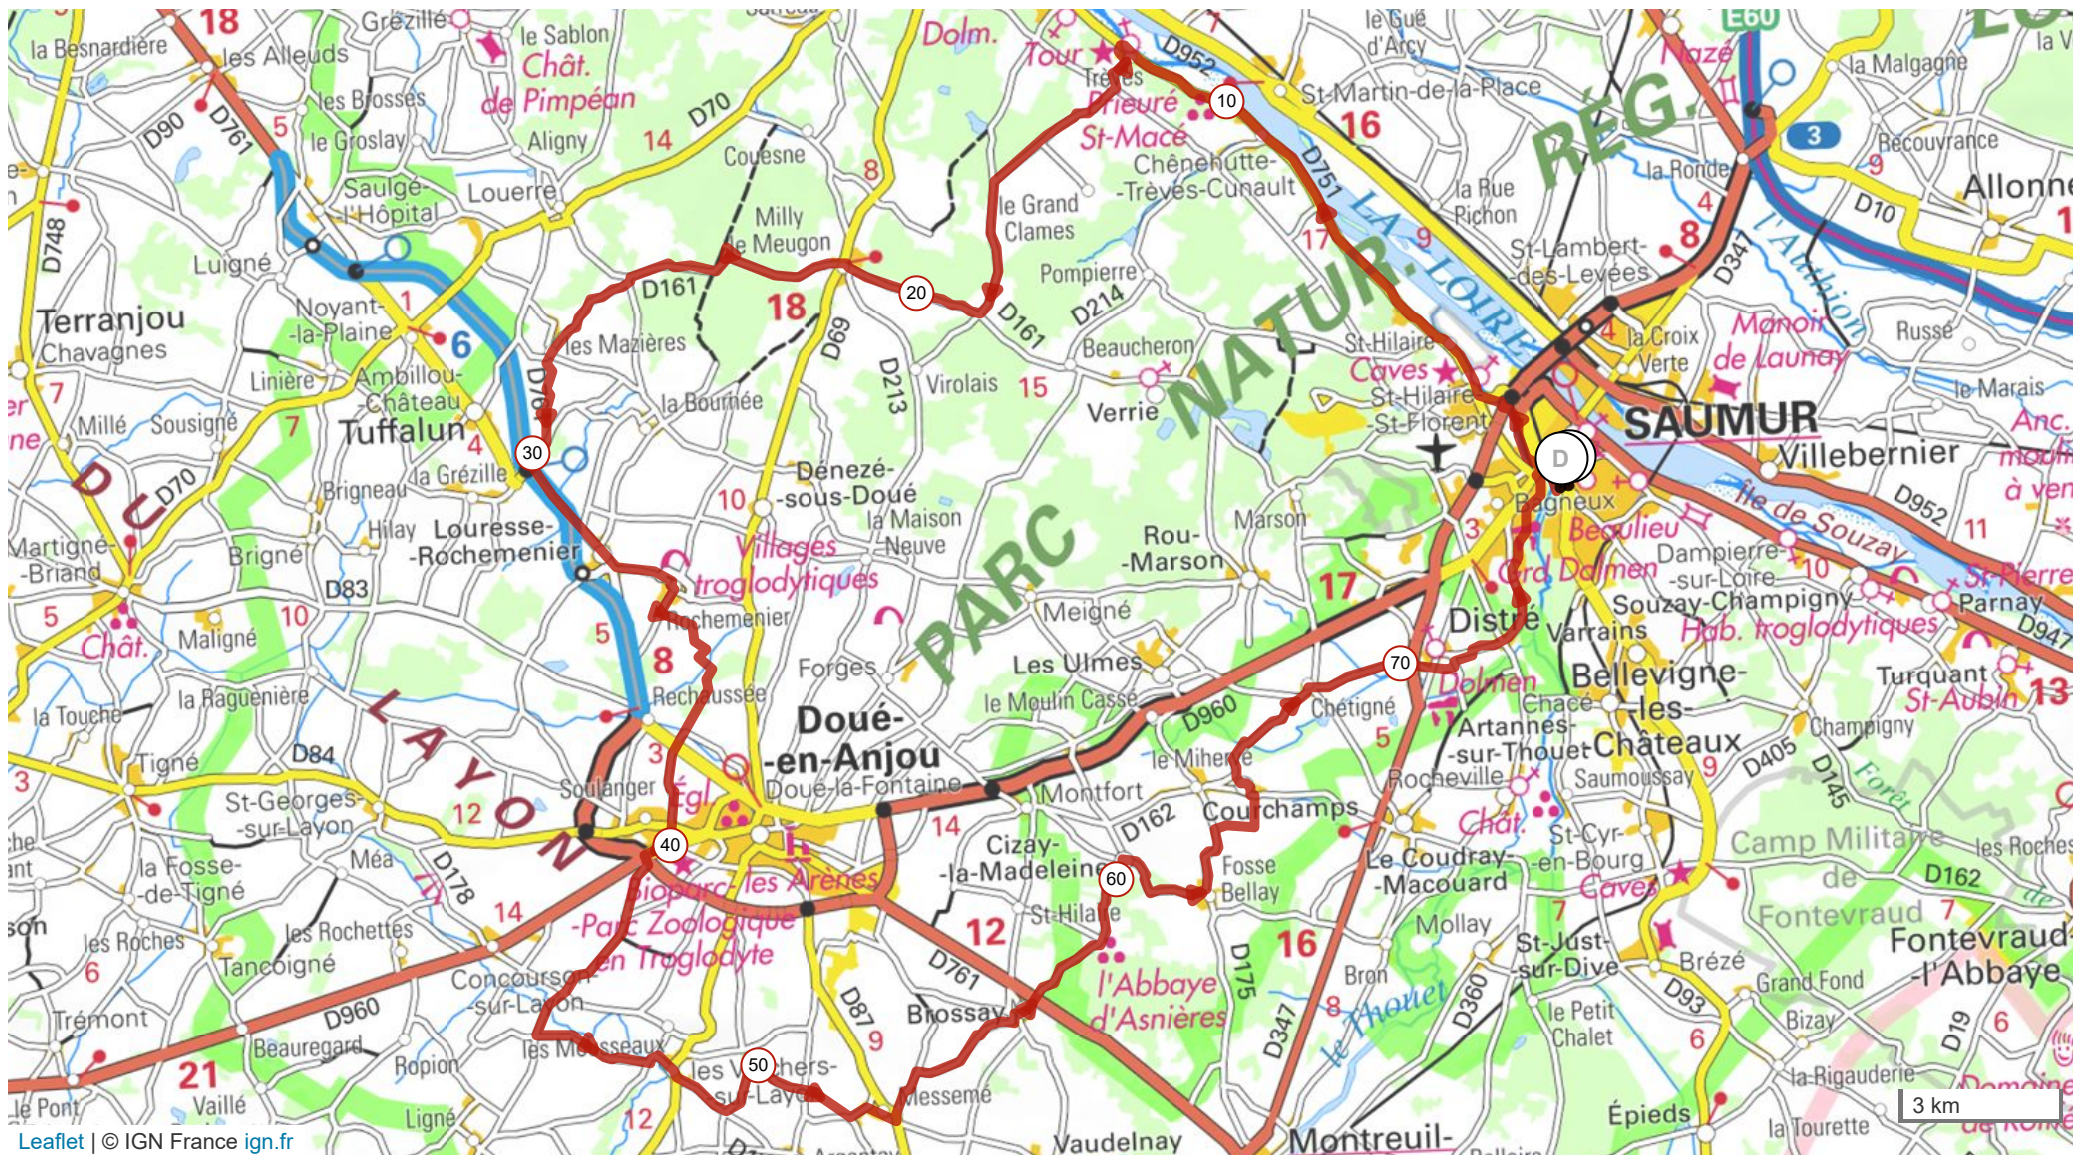

# 10046604 | Cyclisme - Route | Les Verchers ouest sud 76 km

Saumur -> Saumur

76.431 km 538 m 535 m 25 m 98 m

Le droit de reproduction est strictement réservé à un usage personnel et privé. Lors de la pratique de votre activité, veillez à respecter les propriétés et chemins privés et assurez-vous de la praticabilité du parcours.

© 2020 Openrunner

Saumur  
 Piste cyclable direction  
 Saint Hilaire saint Florent  
 12km Trèves

21 Milly le Meugon  
 28 la Fosse de Sauné  
 33km Louresse  
 34km Rochemenier  
 39km Soulangier  
 45km L'Aveau

47km Les Verchers  
 50km Basses Fontaine  
 53km Messémé  
 56km Brossay  
 60km Cizay la Madelaine

65km Courchamps  
 68km Chétigné  
 71km Distré Munet  
 76km Saumur