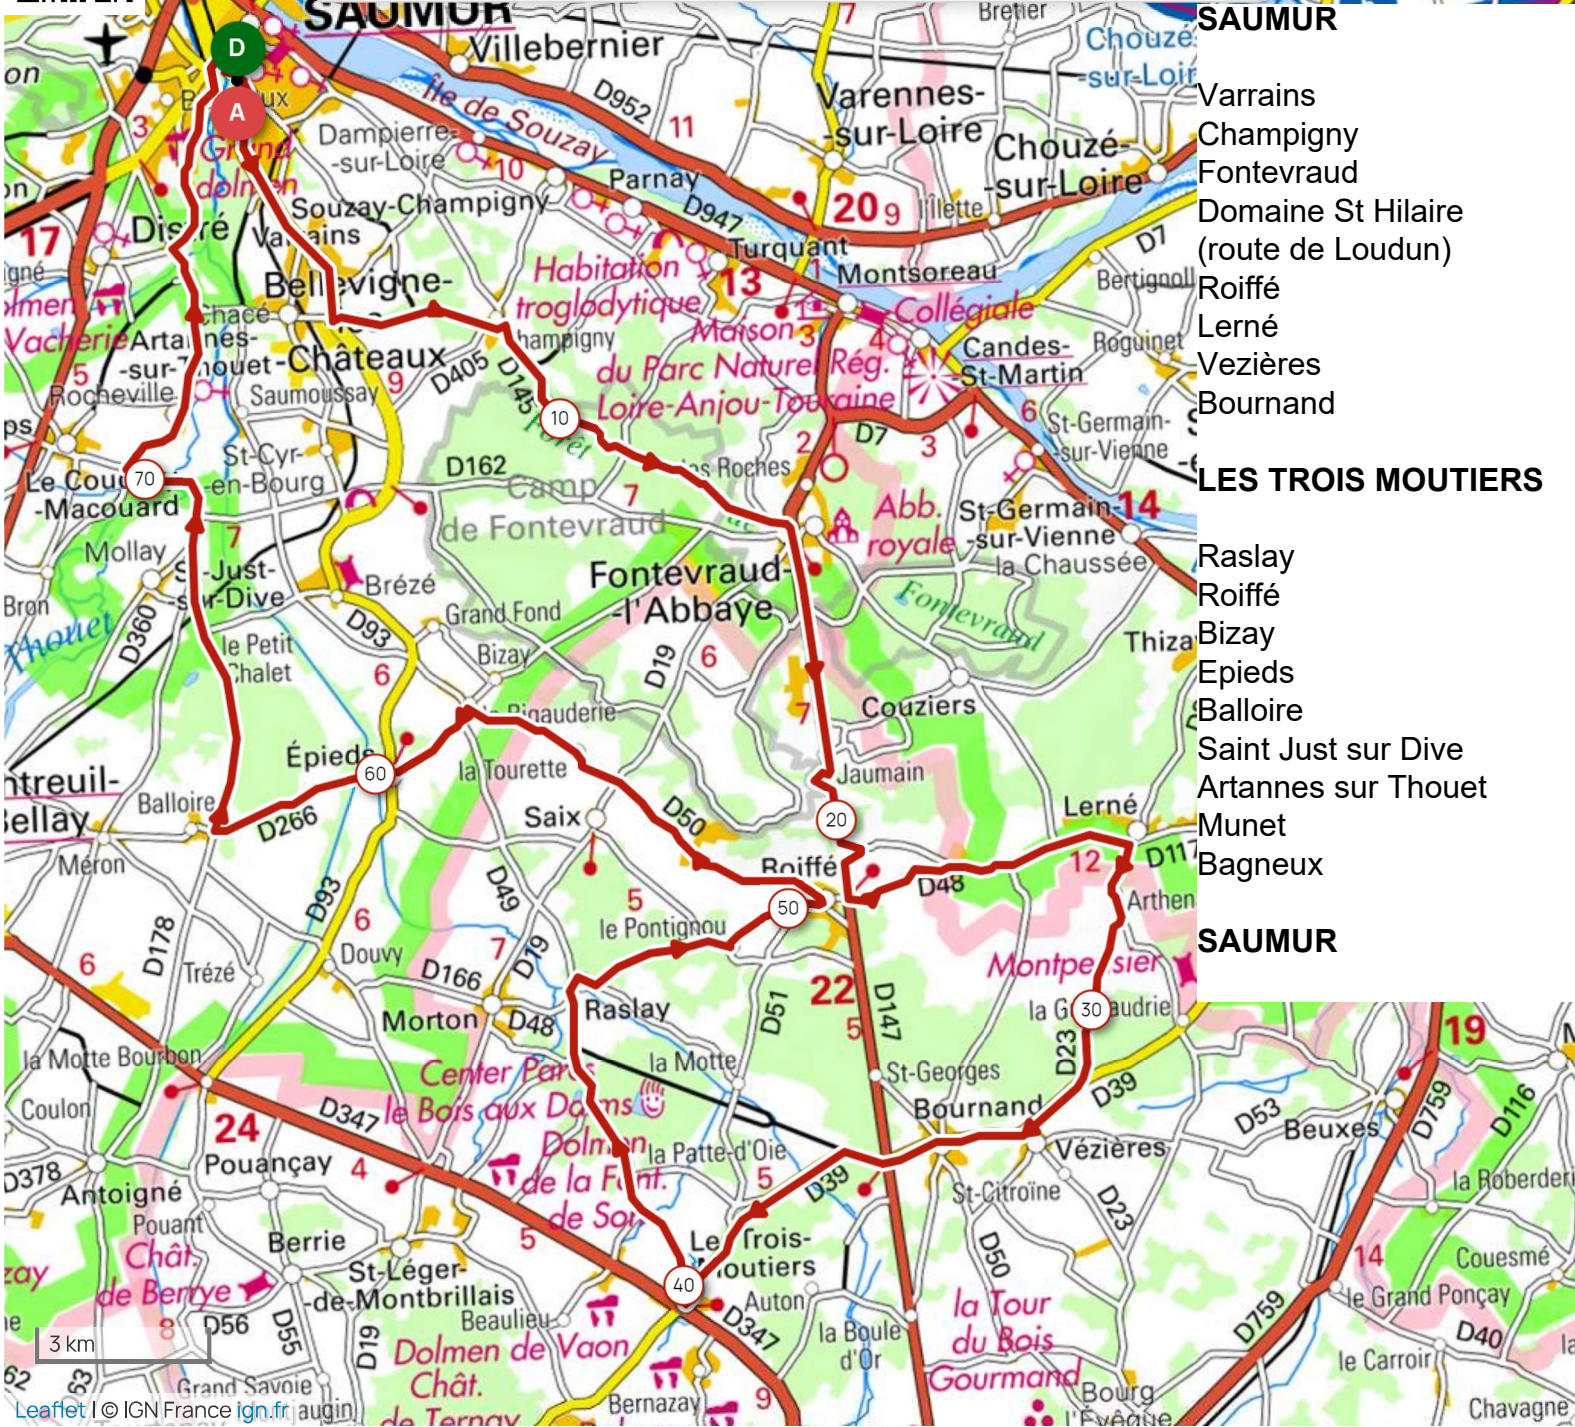

Distance	Dénivelé +	Dénivelé -	Altitude min.	Altitude max.
79.11 km	606 m	605 m	26 m	119 m

- SAUMUR
- Varrains
- Champigny
- Fontevraud
- Domaine St Hilaire (route de Loudun)
- Roiffé
- Lerné
- Vezières
- Bournand
- LES TROIS MOUTIERS
- Raslay
- Roiffé
- Bizay
- Epieds
- Balloire
- Saint Just sur Dive
- Artannes sur Thouet
- Munet
- Bagneux
- SAUMUR