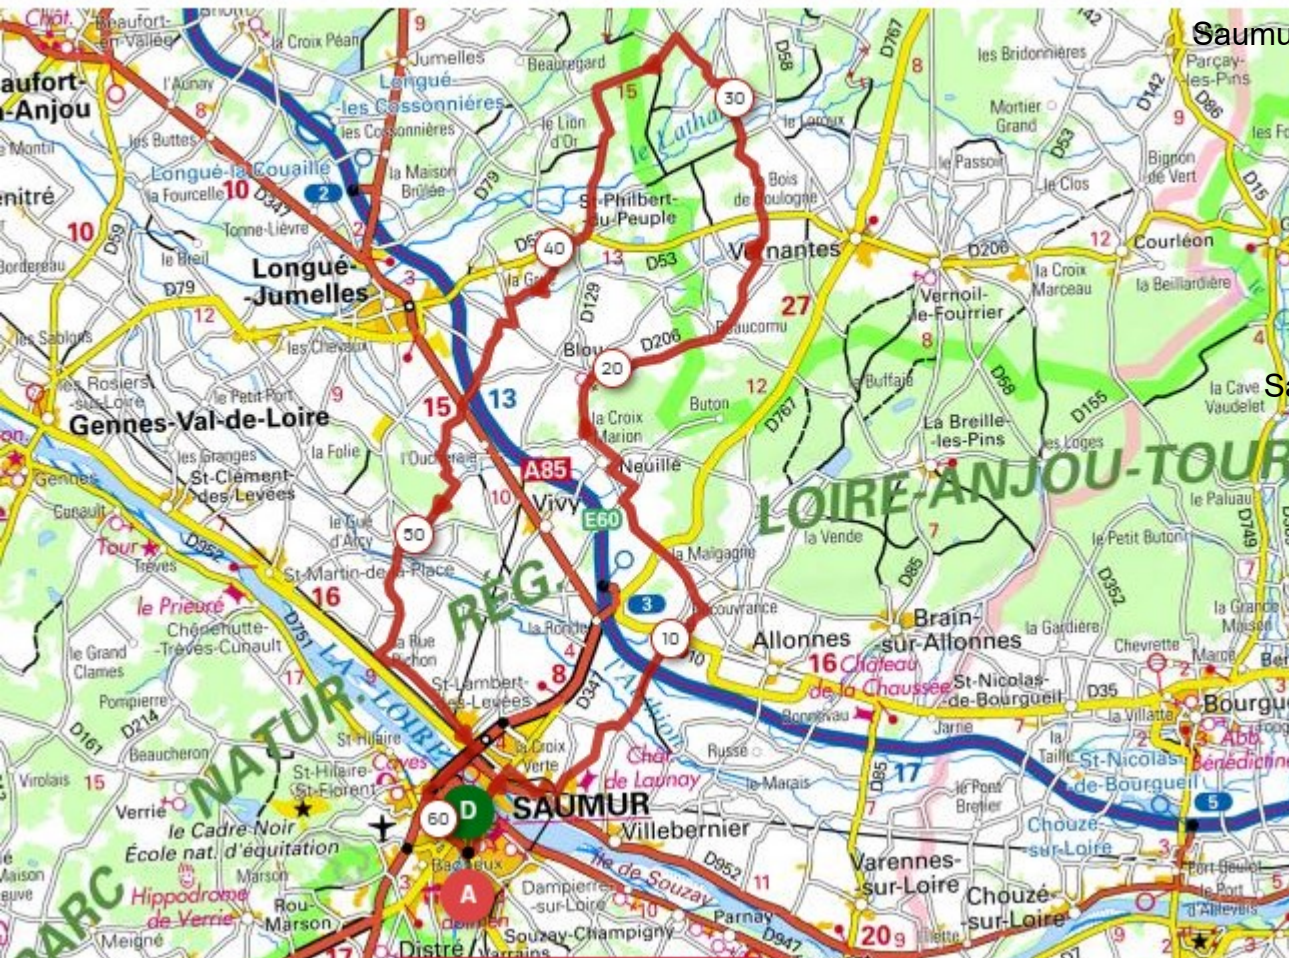

Distance
61.37 km

Dénivelé +
262 m

Dénivelé -
263 m

Altitude min.
19 m

Altitude max.
72 m

OP:16285172

- Piscine du Thouet
- La Croix Verte
- Pô Doré
- Recouvrance
- Chateaubriand
- Blou
- Beaucornu
- Les Loyaux
- Saint Philbert du Peuple
- La Rochelle
- Le Gué D'Arcy
- Saint Lambert des Leveés
- Pont du Cadre Noir
- Saumur