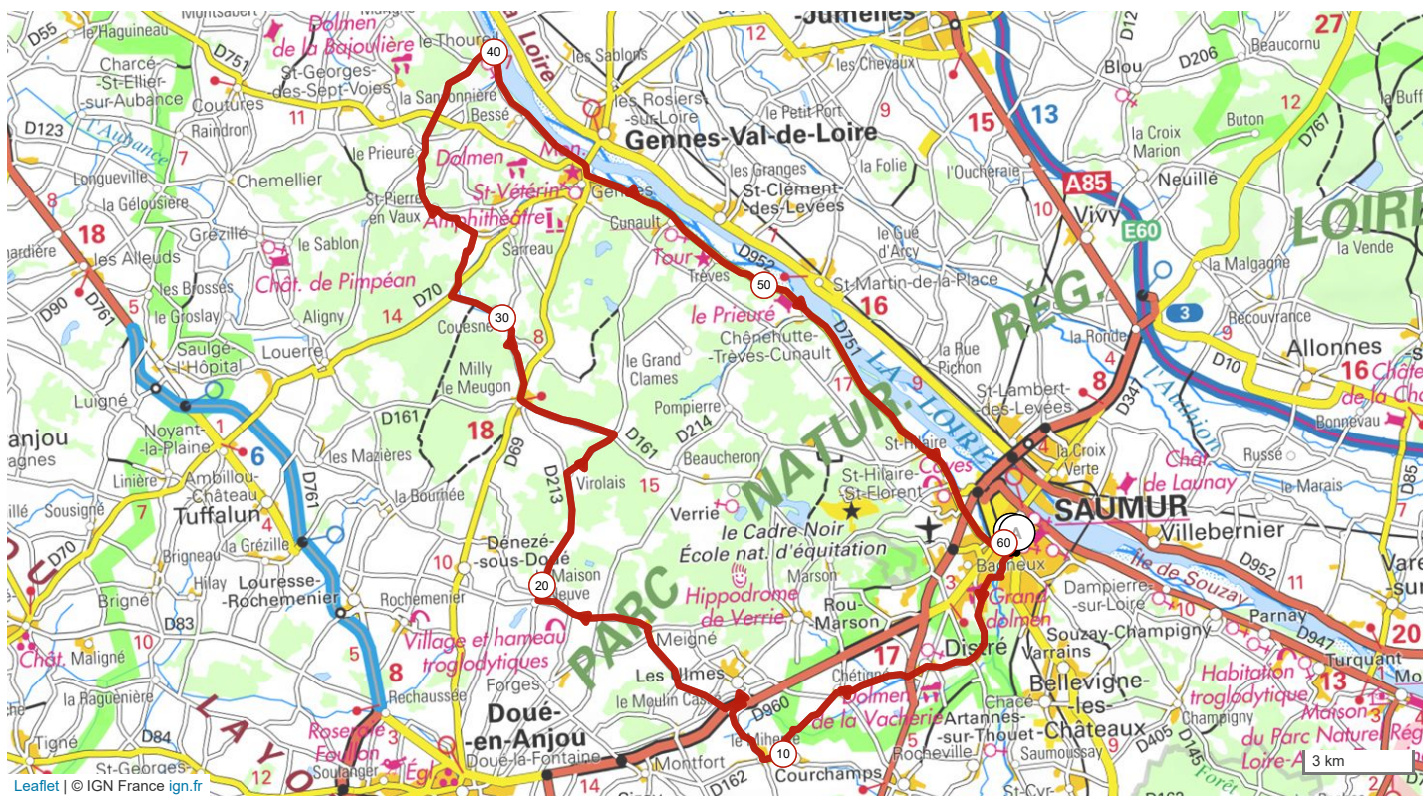

14208469 | Cyclisme - Route | Le Prieuré ouest 60km

Saumur -> Saumur

60.427 km 371 m 368 m 25 m 98 m

Le droit de reproduction est strictement réservé à un usage personnel et privé. Lors de la pratique de votre activité, veuillez à respecter les propriétés et chemins privés et assurez-vous de la praticabilité du parcours.

© 2022 Openrunner

- Saumur Piscine du Thouet
- Piste cyclable
- Munet
- Distré
- 10 Courchamps
- Le Moulin Cassé
- La Rousselière
- Meigné
- 20 Chavais
- Milly le Meugon
- 30 Couesne
- Sarré
- Saint Pierre en Vaux
- 40 Le Thoureil
- Gennes
- 51 Chênehutte
- Saint Hilaire Saint Florent
- 60 Saumur Piscine du Thouet