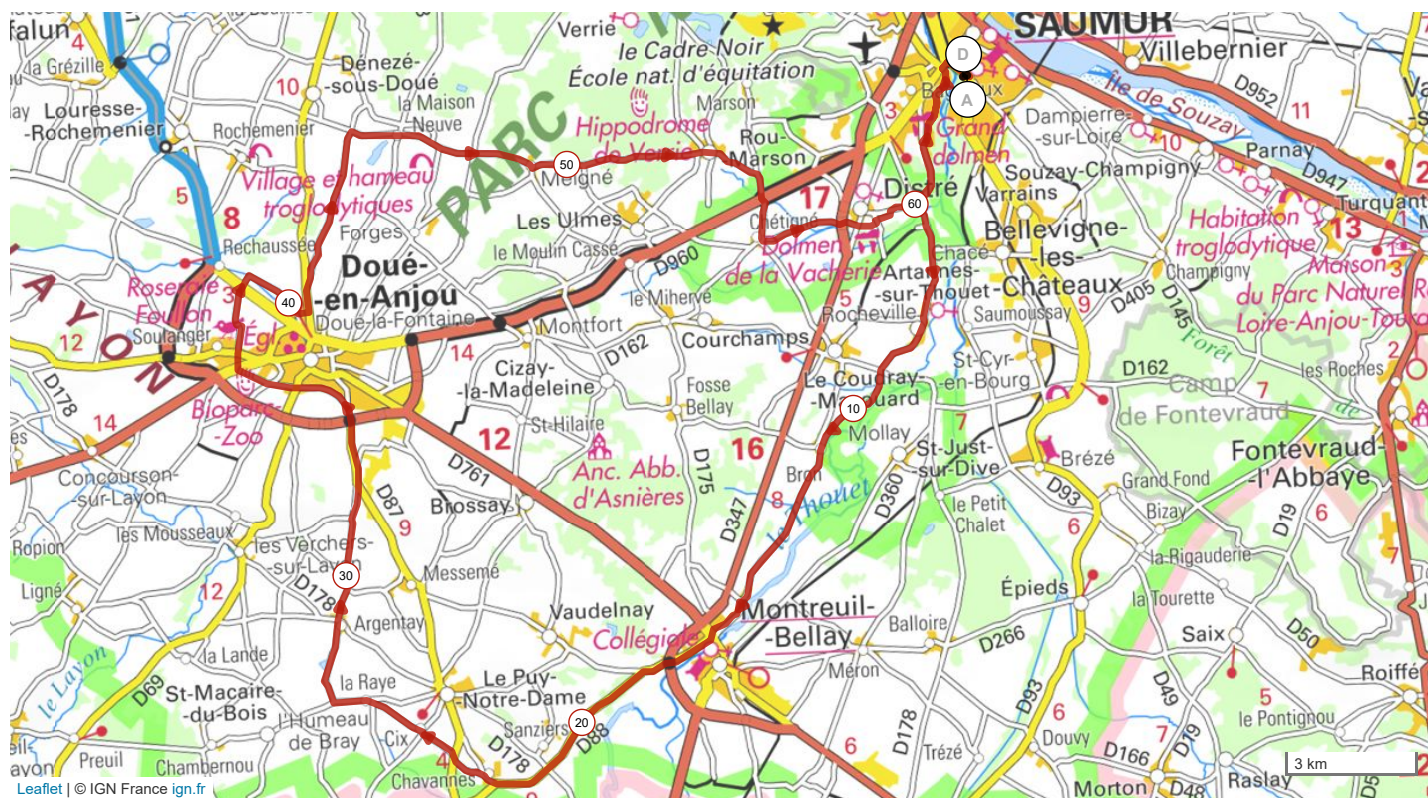

# 13843294 | Cyclisme - Route | Le Moulin Méan sud ouest 64 km  
Saumur -> Saumur  
64.124 km 360 m 358 m 26 m 99 m

Le droit de reproduction est strictement réservé à un usage personnel et privé. Lors de la pratique de votre activité, veillez à respecter les propriétés et chemins privés et assurez-vous de la praticabilité du parcours.

© 2021 Openrunner

- Saumur Piscine du Thouet
- 8 Artannes sur Thouet
- 18 Montreuil Bellay
- 28 Argentay
- 40 Moulin de Méan
- 45 Carrefour du Salut
- 53 Rou
- 56 Chétigné
- 59 Distré Munet
- 64 Saumur Piscine du Thouet