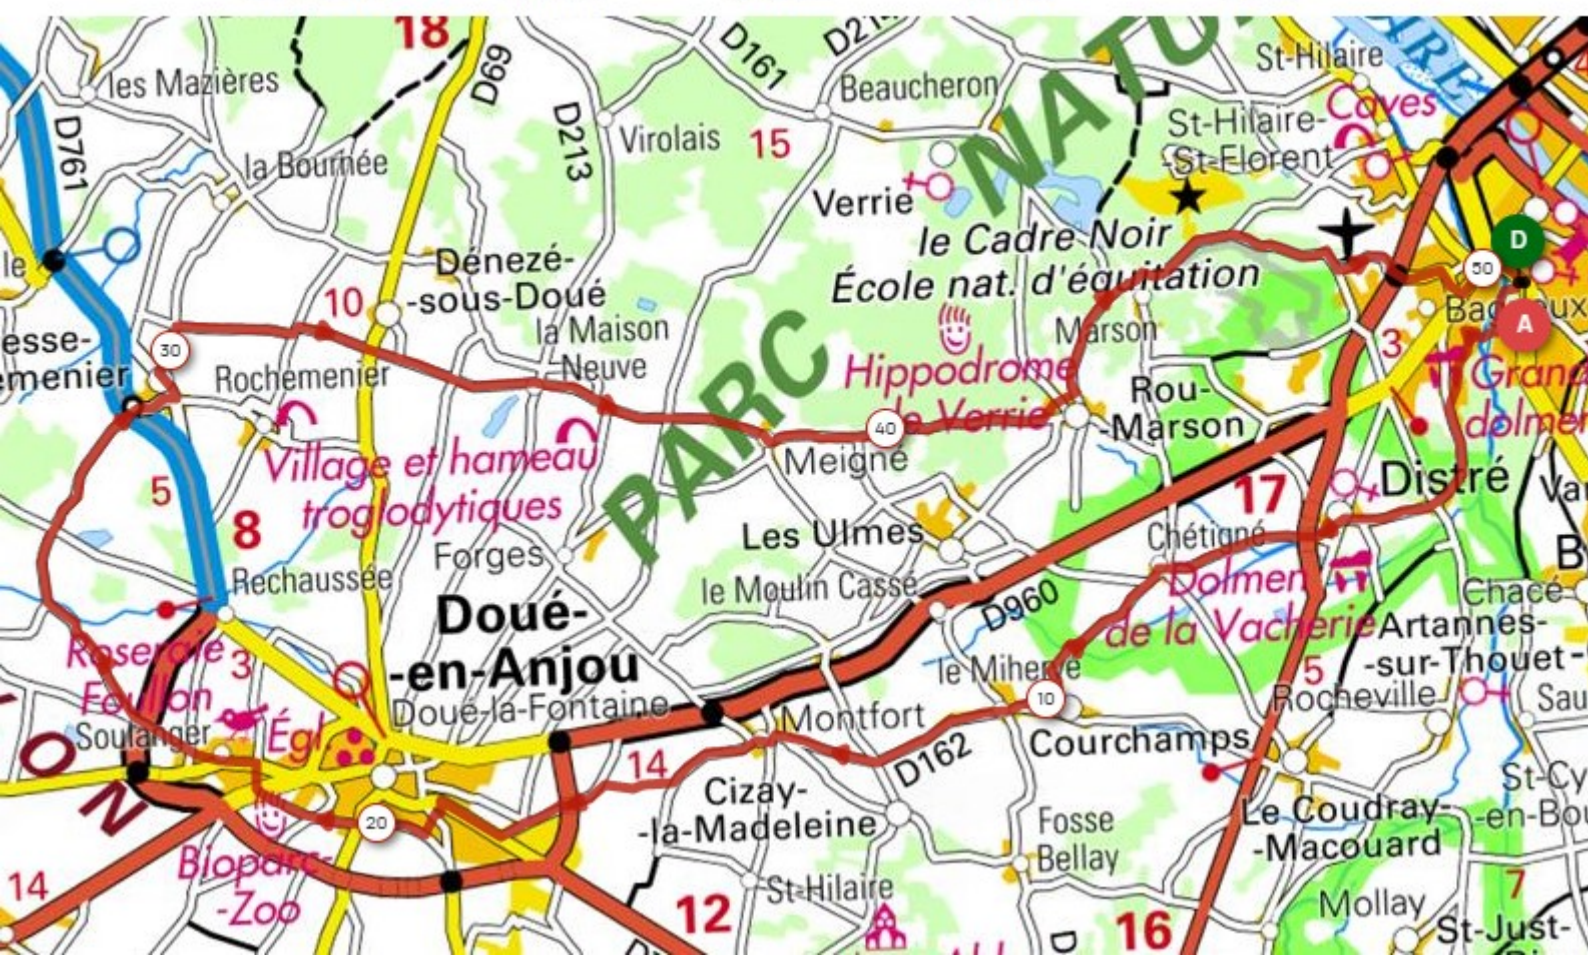

OP15995491

Distance
50.74 km

Dénivelé +
301 m

Dénivelé -
301 m

Altitude min.
25 m

Altitude max.
92 m

- Saumur Piscine du Thouet
- Munet
- Distré
- Chétigné
- Montfort
- Doué la Fontaine
- Soulangé
- Launay
- Louresse
- Meigné
- Rou
- Marson
- Terrefort
- Bagneux
- Saumur