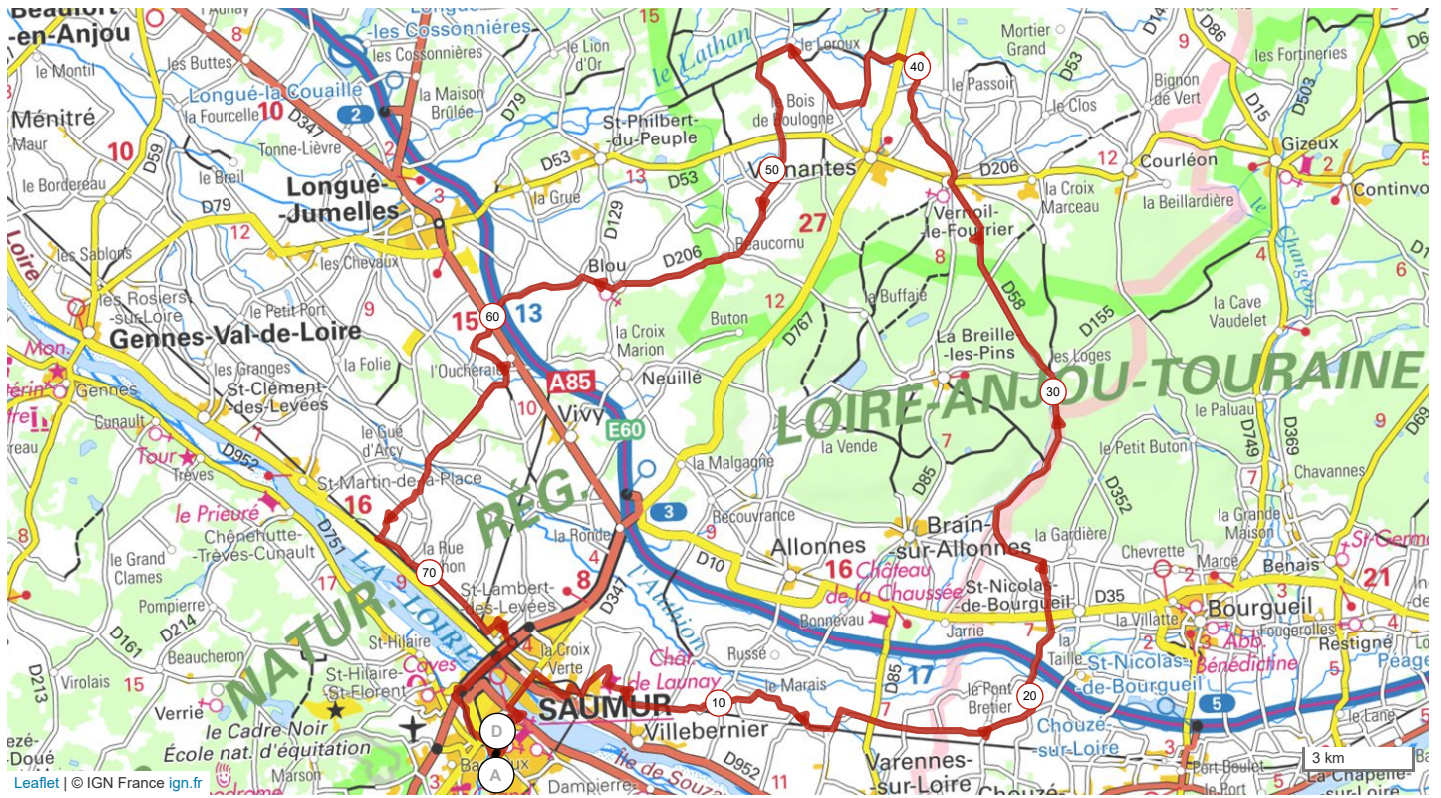

14688730 | Cyclisme - Route | La Plaine 78 km est nord
Saumur -> Saumur
77.997 km 256 m 258 m 19 m 117 m

Le droit de reproduction est strictement réservé à un usage personnel et privé. Lors de la pratique de votre activité, veillez à respecter les propriétés et chemins privés et assurez-vous de la praticabilité du parcours.

© 2022 Openrunner

- Saumur Piscine du Thouet
- Pont Cessart
- Le Verger Soreau
- 10 Chidenier
- 20 Le Pont la Lande
- La Perrée
- Carrefour du Loraux
- Le Chêne Quentin
- 50 La Bressonnaie
- Blou
- 60 La Rochelle
- Le Bout de Bourmois
- 72 Saint Lambert des Levées
- Pont du Cadre Noir
- 78 Saumur Piscine du Thouet